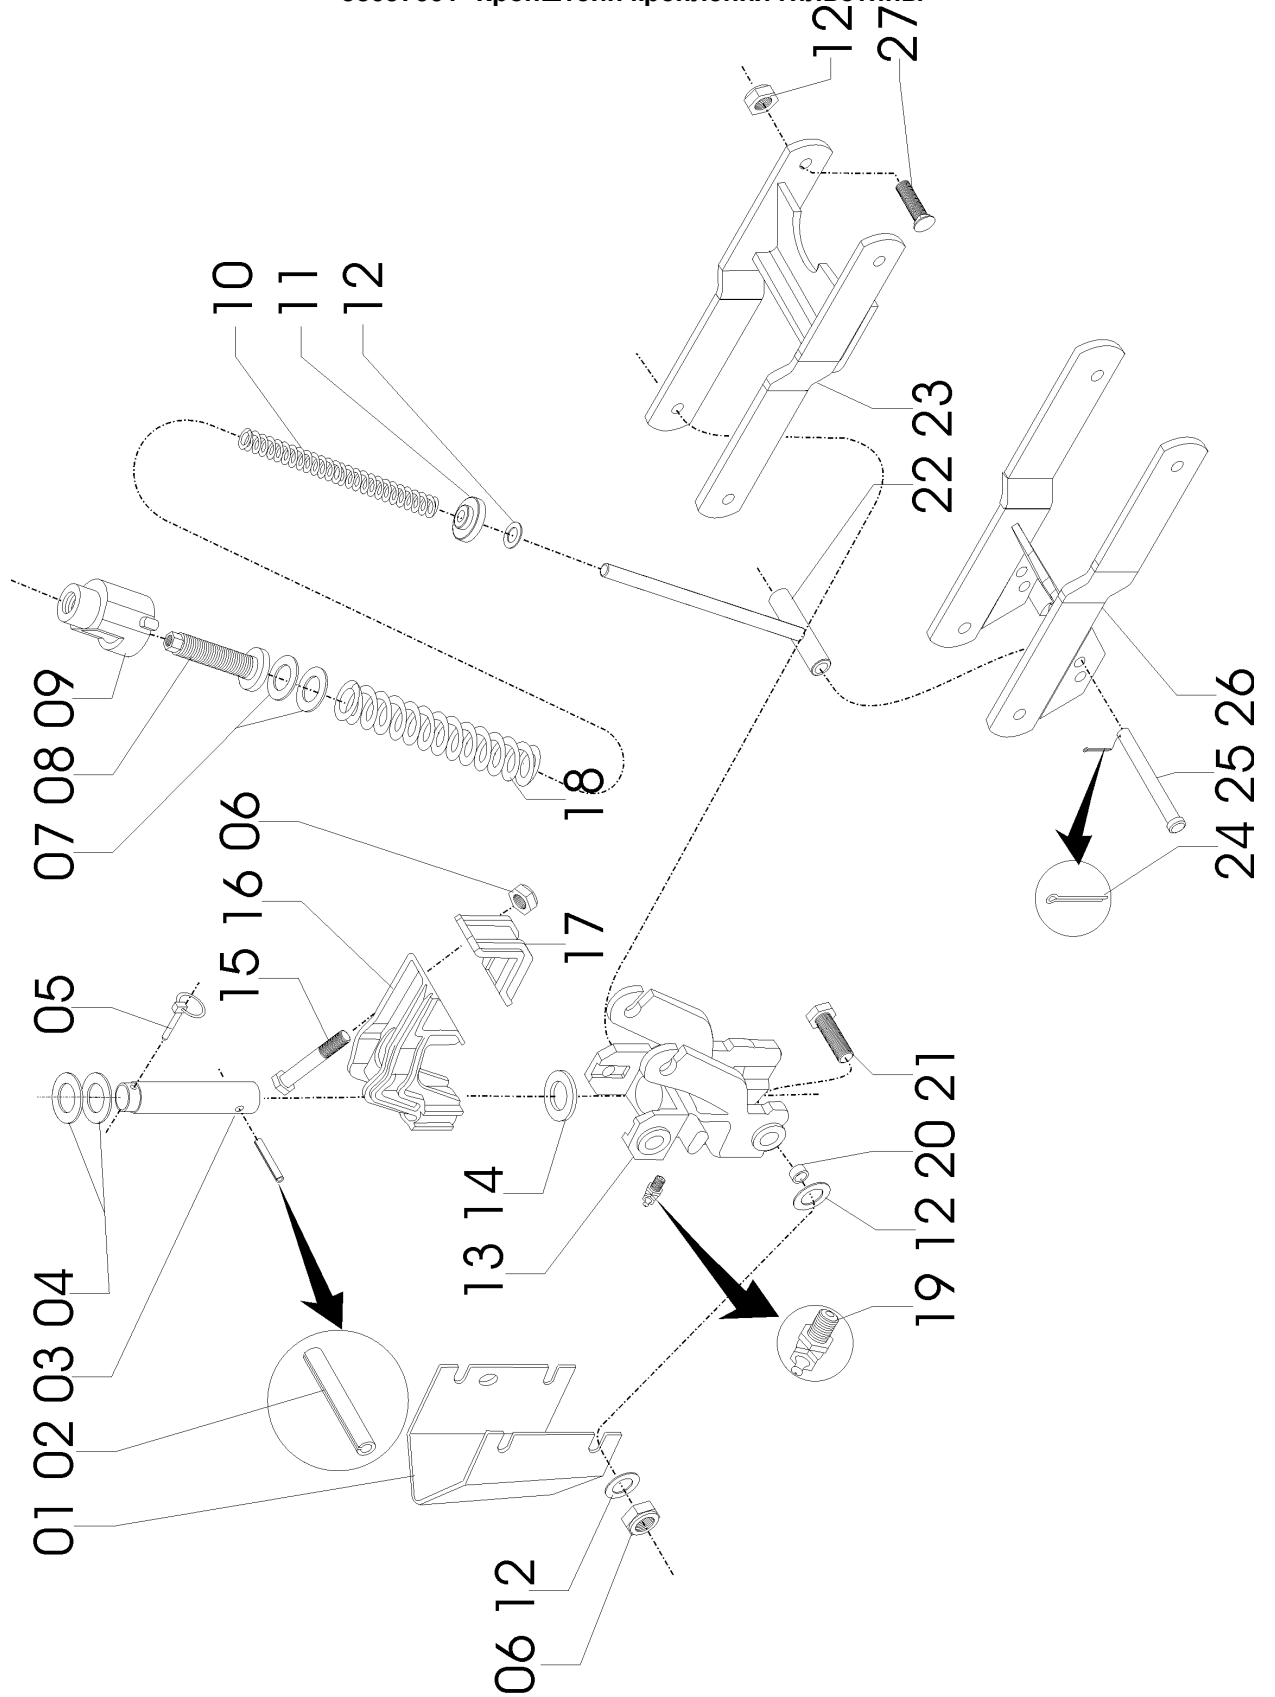

58097001- Кронштейн крепления гильотины

Parts Catalog

LAND MASTER

58097001- Кронштейн крепления гильотины

№	Код	Наименование	Кол-во/Модель
01	58090049	Защитный кожух	1
02	92011270	Гибкая шпилька 12 X 70	1
03	58090029	Штифт опоры	1
04	15040007	Шайба 1,9 X 39 X 56	2
05	92032449	Шплинт (шпилька) 7/16" X 2"	1
06	82000716	Контргайка M 16 DS	10
07	28160005	Шайба 3 X 41 X 60	2
08	56010006	Винт регулировки давления гильотины	1
09	56010005	Направляющая гайка	1
10	28190001	Внутренняя пружина	1
11	56010007	Нижняя направляющая шайба	1
12	15140010	Шайба 3 X 16,5 X 38	10
13	58090002	Суппорт секции	1
14	28160058	Шайба 51 X 68 X 3	1
15	818816075	Болт M 16 X 75 (8.8)	2
16	58090028	Кронштейн крепления секции к раме	1
17	28160001	Обхват рамы	1
18	56010008	Пружина	1
19	84100818	Масленка 90 MB 8 X 1,25	1
20	28040092	Втулка	4
21	818816055	Болт M 16 X 55 (8.8)	4
22	56010300	Стержень пружины	1
23	58092200	Верхняя соединительная балка	1
24	85001235	Шплинт (шпилька) 1/8" X 1"	1
25	28160025	Штифт	1
26	28162600	Нижняя соединительная балка	1
27	816816050	Болт M 16 X 50 (8.8)	4