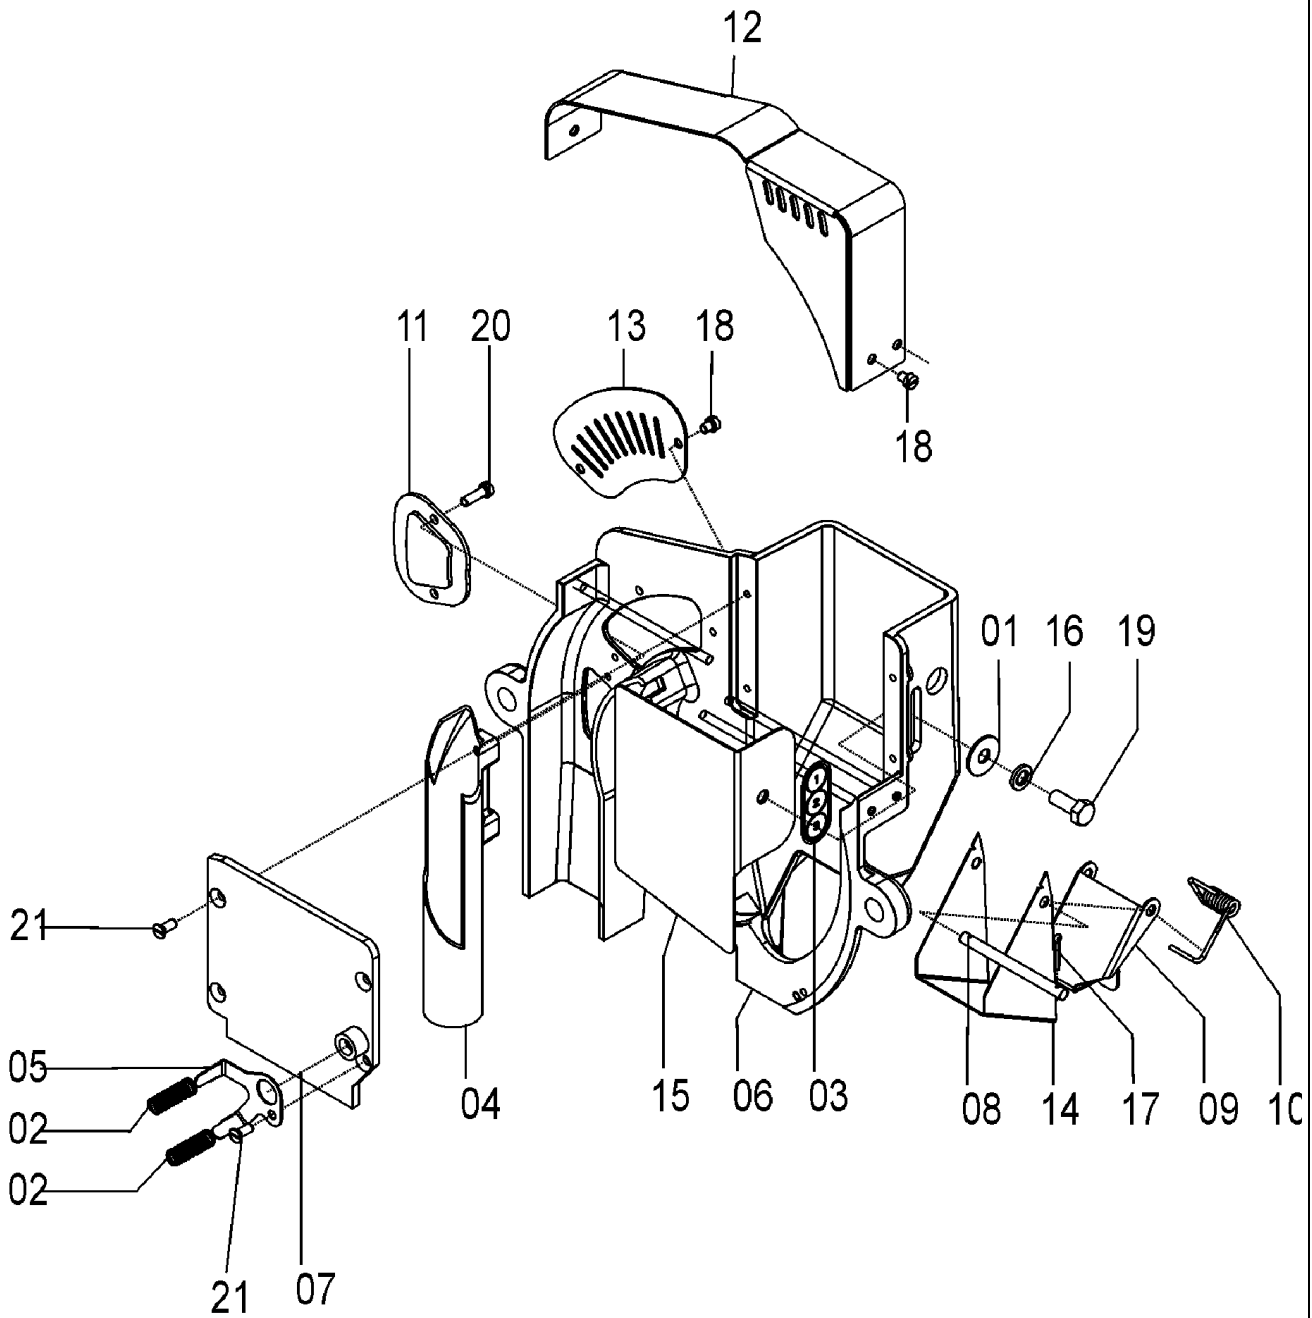

Parts Catalog

LAND MASTER

28595104 - C.J. TAMPA

Parts Catalog

LAND MASTER

28595104 – CJ. TAMPA

REF. CODIGO DENOMINACAO QT./ CJ.

01	01020010	ARRUELA LISA M8	1
02	03100406	MOLA GATILHO	2
03	19101094	DECALCO AD.ESCALA DEFLETOR	1
04	28560048	CONDUTOR DIRECIONADOR	1
05	28560054	MOLA DUPLA	1
06	28590001	TAMPA	1
07	28590004	ANTEPARO RETO	1
08	28590011	PINO.....	1
09	28590018	REGISTRO DE LIMPEZA	1
10	28590025	MOLA TORCAO	1
11	28590034	VISOR MENOR	1
12	28590041	FECHAMENTO SUPERIOR	1
13	28590067	RESPIRO LATERAL.....	1
14	28590068	CALHA	1
15	28590100	CJ. DEFLETOR.....	1
16	83010108	ARRUELA PRESSAO M8	1
17	85001028	CONTRAPINO 3/32X5/8.....	2
18	814705006	PARAFUSO_FENDA_C_CIL_5X6.....	5
19	818708020	PARAFUSO CAB. SEX. M8X20.....	1
20	8147005016	PARAFUSO FENDA CAB. CIL. 5X16 INOX	2
21	8197005012	PARAFUSO ESC. FENDA 5X12 INOX.....	4