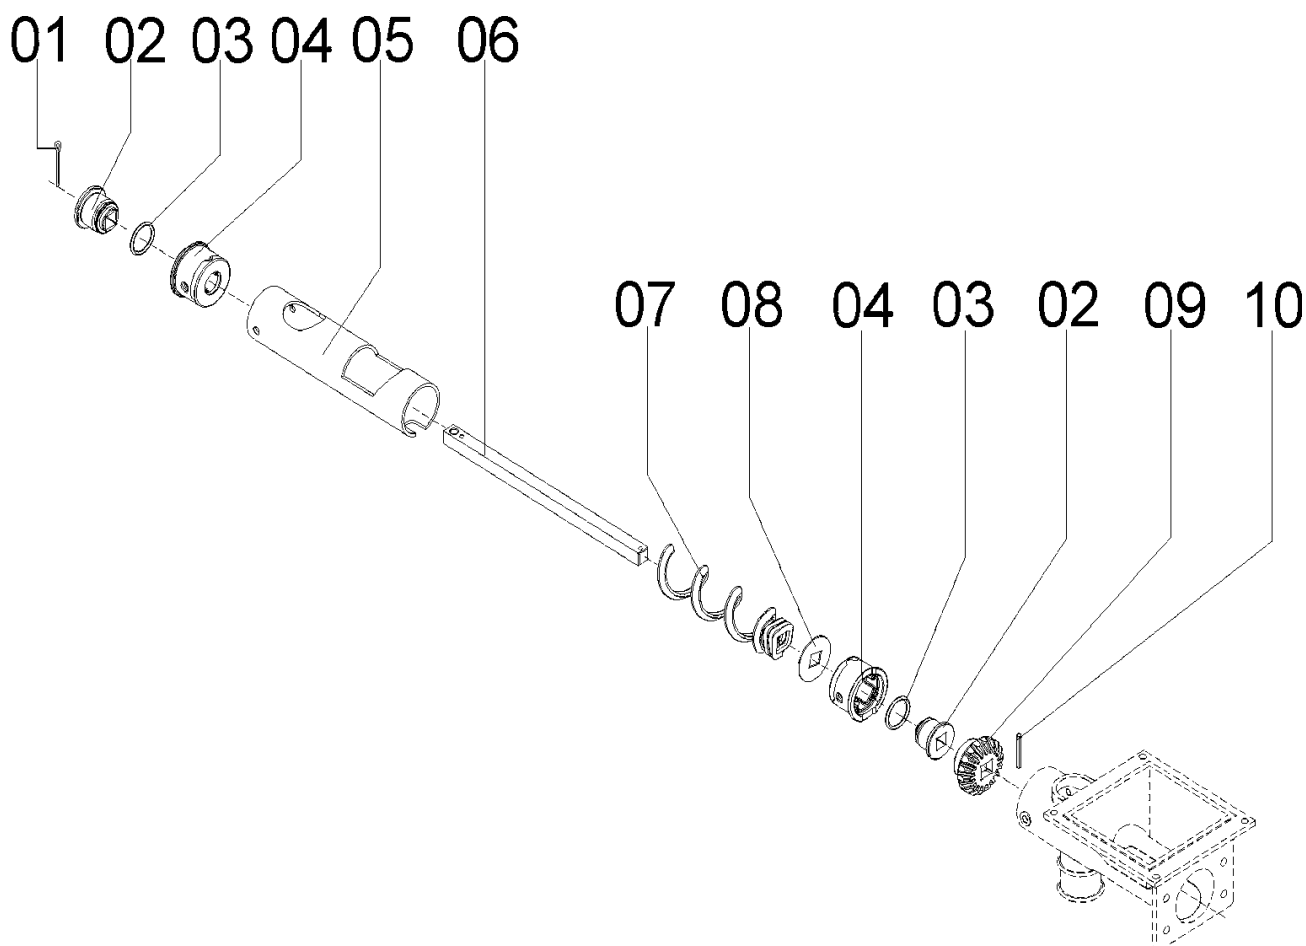

Parts Catalog

LAND MASTER

DI02015010 - C.J. CAPSULA ROSCA 2" DIREITA
DI02015011 - C.J. CAPSULA ROSCA 2" ESQUERDA
DI02015008 - C.J. CAPSULA ROSCA 1" DIREITA
DI02015009 - C.J. CAPSULA ROSCA 1" ESQUERDA

REF. CÓDIGO DENOMINAÇÃO QT./LINHA

01	85001635	CONTRAPINO 3/16"X1"	01
02	06070040	BUCHA	02
03	90112216	ANEL O'RING 2216	02
04	06070069	BUCHA	02
05	DI02010002	TUBO ROSCA SEM FIM	01
06	70280004	EIXO MAIOR SEM-FIM	01
06	70280005	EIXO MENOR SEM-FIM	01
07	36080004	ROSCA SEM FIM 2" DIREITA	01
07	36080005	ROSCA SEM FIM 2" ESQUERDA	01
07	06070036	ROSCA SEM FIM 1" DIREITA	01
07	06070037	ROSCA SEM FIM 1" ESQUERDA	01
08	15090038	ARRUELA LISA	01
09	DI02010005	PINHÃO CONDUZIDO	01
10	92010520	PINO ELASTICO 5X20	01