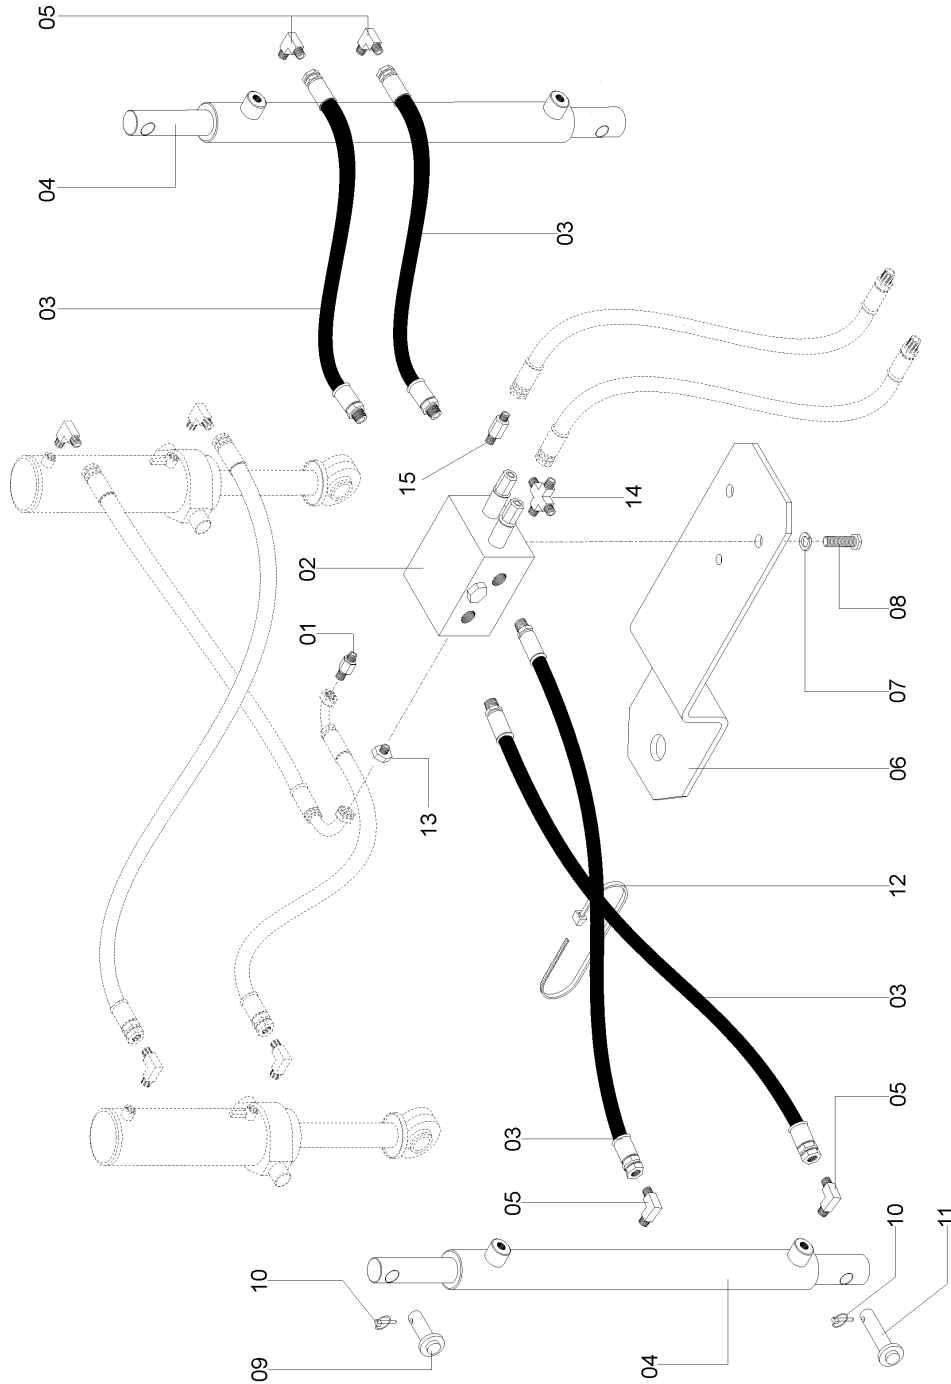

Parts Catalog

LAND MASTER

58075011 – Гидравлическая система сеялки LAND MASTER модель 11/13

Parts Catalog

LAND MASTER

58075011 - Гидравлическая система сеялки LAND MASTER модель 11/13

№	Код	Наименование	Кол-во/Модель 11/13
01	05030009	Штуцер NPT 3/8" - 18	1
02	05252622	Гидро аспределитель механический	1
03	58070800	Комплект шлангов 3/8" (3900 мм)	4
04	58103008	Гидроцилиндр маркера	2
05	05351219	Г-образный штуцер	4
06	58070001	Опора распределителя	1
07	83010110	Гровер М 10	2
08	81812230	Болт 3/8" X 3/4"	2
09	58070005	Штифт	2
10	18010011	Шплинт (шпилька) 1/4" X 2"	4
11	36100011	Штифт	2
12	86050052	Зажим Т 50-L	10
13	05310039	Заглушка 3/8" NPT	1
14	05022028	Соединительная крестовина	1
15	05022021	Штуцер NPTF	1
16	12040202	Шайба	2