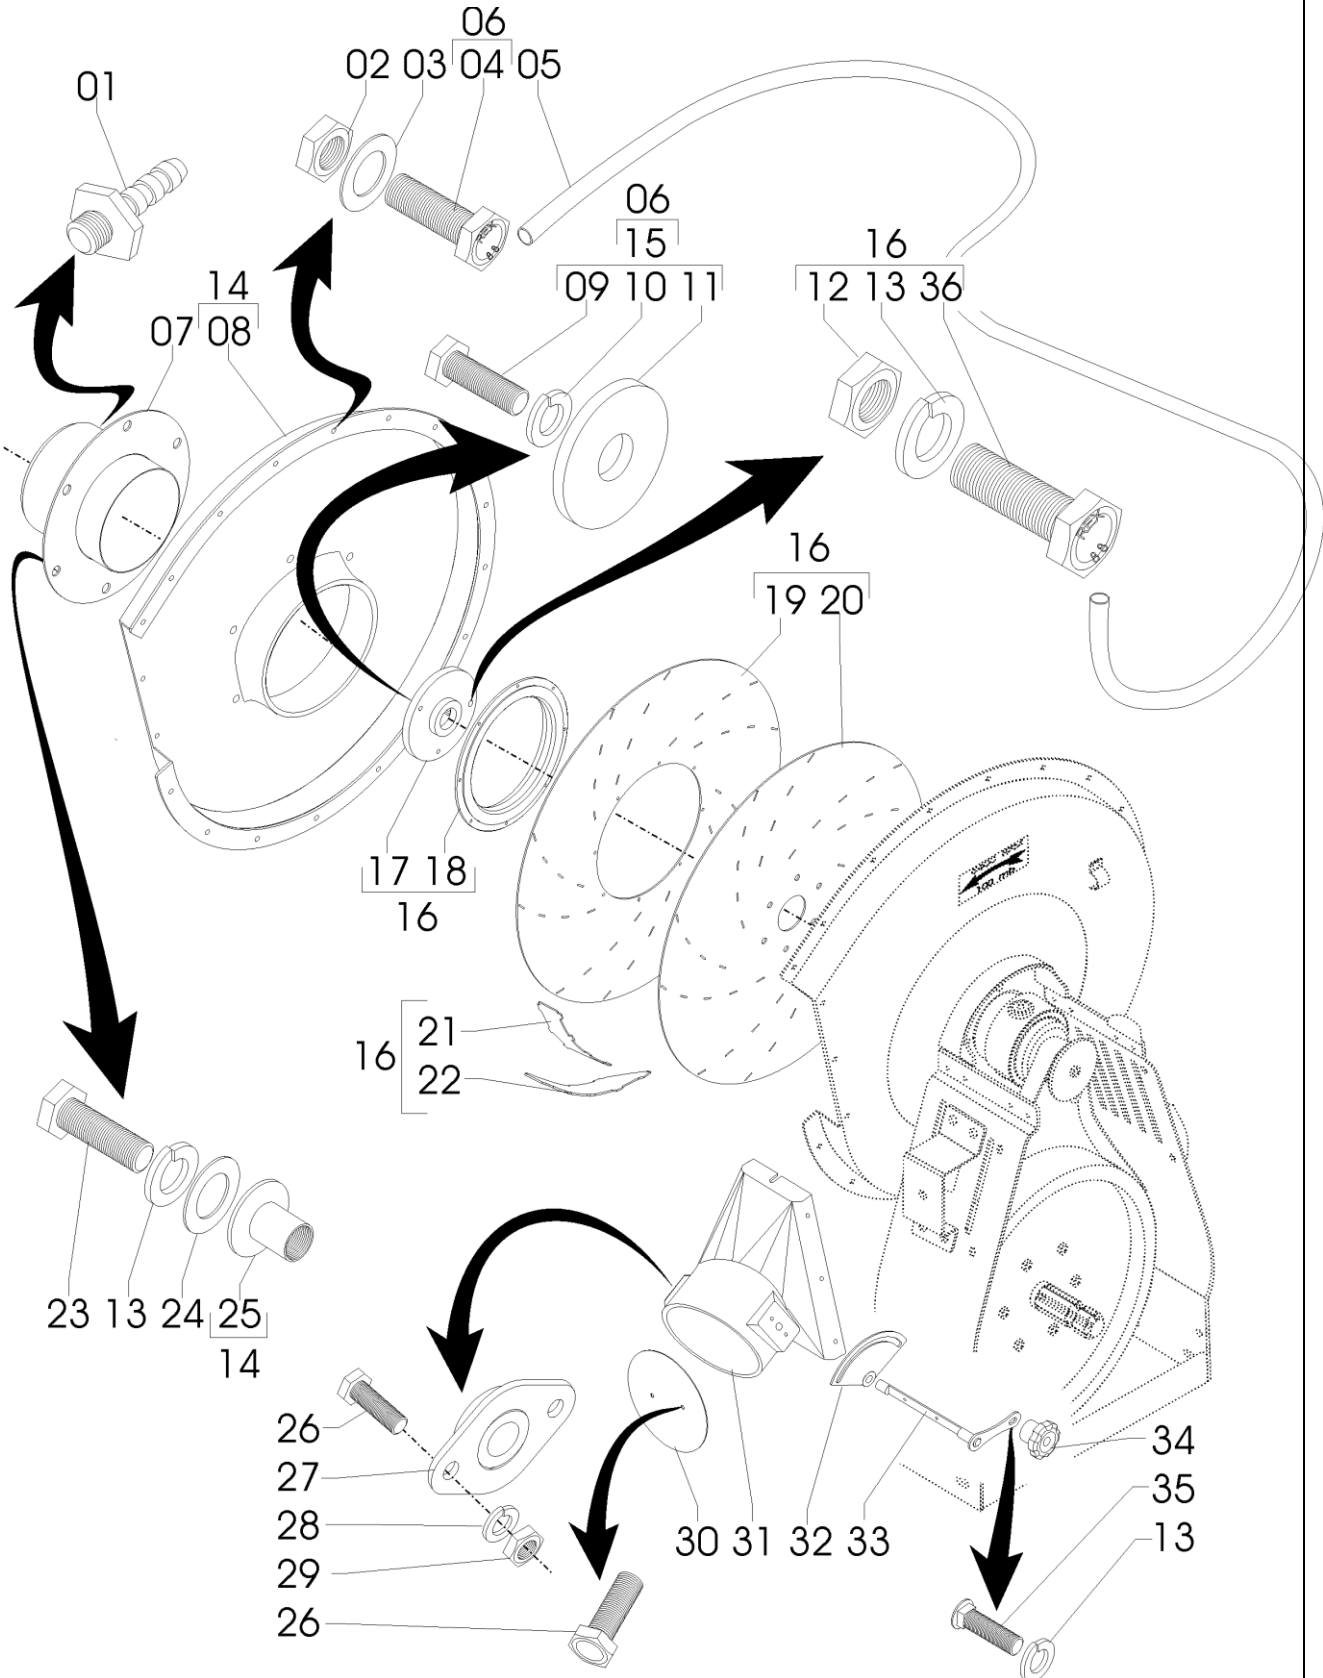

Parts Catalog

LAND MASTER

28265301 - C.J. SUGADOR DE AR P/ SEGURAR A SEMENTE NO DISCO DISTR. TDP 540 Rpm

28265401 - C.J. SUGADOR DE AR P/ SEGURAR A SEMENTE NO DISCO DISTR. TDP 1000 Rpm

LAND MASTER 11 13

(continuacao)

Parts Catalog

LAND MASTER

28265301 - CJ. SUGADOR DE AR P/ SEGURAR A SEMENTE NO DISCO DISTR. TDP 540 Rpm
28265401 - CJ. SUGADOR DE AR P/ SEGURAR A SEMENTE NO DISCO DISTR. TDP 1000 Rpm
LAND MASTER 11 13

(continuacao)

REF. CODIGO DENOMINACAO QT./CJ.

TDP 540 TDP 1000

01	28480012	ADAPTADOR ROSCA EXT. M 10	1 1
02	82010706	PORCA AUTOTRAVANTE M 6 DL	29 29
03	01100023	ARRUELA LISA M 6	29 29
04	8181006012	PARAF. SEXT. M 6 X 12 INOX.....	29 29
05	05330422	MANGUEIRA CRISTAL O5 X O9	1 1
06	28485004	CJ. TURBINA	1 -
06	28485901	CJ. TURBINA	- 1
07	28480600	CJ. TUBO COLETOR	1 1
08	28480009	CARACOL EXTERNO	1 1
09	818810025	PARAF. SEXT. M 10 X 25 (8.8)	1 1
10	83010110	ARRUELA DE PRESSAO M 10	2 2
11	28480027	ARRUELA FIXADORA ROTOR	1 1
12	82050708	PORCA SEXT. M 8	6 6
13	83010108	ARRUELA DE PRESSAO M 8	13 13
14	28485006	CJ. CARACOL EXTERNO	1 1
15	28485001	CJ. MANCAL SUPERIOR	1 1
16	28485003	CJ. ROTOR	1 1
17	28480048	FLANGE ROTOR	1 1
18	28480052	BOCAL DO ROTOR.....	1 1
19	28480014	LATERAL EXTERNA DO ROTOR	1 1
20	28480013	LATERAL INTERNA DO ROTOR	1 1
21	28480017	PALHETA MENOR	5 5
22	28480016	PALHETA MAIOR	5 5
23	818808016	PARAF. SEXT. M 8 X 16 (8.8)	6 6
24	01020010	ARRUELA LISA M 8	6 6
25	87300713	REBITE ROSCA M 8	6 6
26	8181005012	PARAF. SEXT. M 5 X 12 INOX.....	6 6
27	28480500	CJ. MANCAL REGISTRO	1 1
28	83010105	ARRUELA DE PRESSAO M 5	14 14
29	82150705	PORCA SEXT. M 5 INOX.....	4 4
30	28480050	FLAP	1 1
31	28480021	BOCAL SAIDA DE AR	1 1
32	28480300	CJ. REGISTRO DE AR.....	1 1
33	28480400	CJ. EIXO REGISTRO	1 1
34	28460200	CJ. MANIPULO DA TAMPA	1 1
35	816808020	PARAF. FRANCES M 8 X 20 (8,8)	1 1
36	818808030	PARAF. SEXT. M8 X 30 (8,8)	6 6