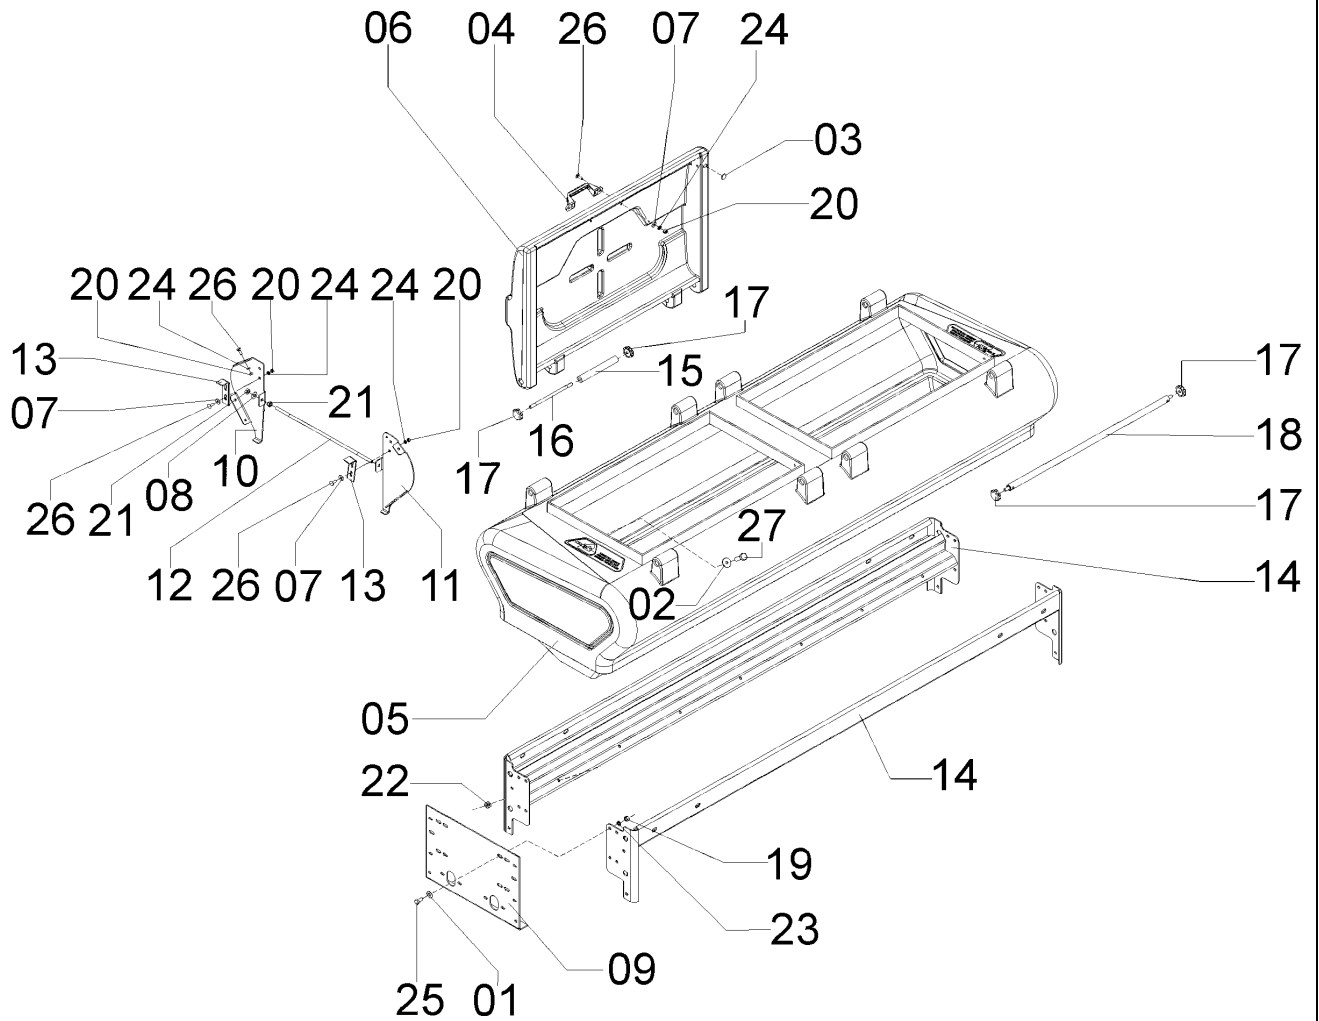

Parts Catalog

LAND MASTER

58125501 - C.J. RESERVATÓRIO ADUBO LAND MASTER ROTO 11/13

Parts Catalog

LAND MASTER

58125501 - CJ. RESERVATORIO ADUBO LAND MASTER ROTO 11/13

REF. CODIGO DENOMINACAO QT./CJ.

01	01040034 ARRUELA LISA	24
02	03320010 ARRUELA LISA M10	14
03	06070047 TAMPA	2
04	27070009 PUXADOR DA TAMPA	2
05	36620004 RESERVAT. ADUBO 2510MM	1
06	36620005 TAMPA RESERVATORIO ADUBO 1047	2
07	56120025 ARRULA LISA M8 INOX	16
08	56120027 ARRUELA LISA	6
09	58180076 LATERAL INTERNA BERCO ROTO	2
10	58180077 DIVISORIA CENTRAL	3
11	58180078 DIVISORIA TRASEIRA	3
12	58180079 APOIO ROSCADO.....	3
13	58180080 APOIO DA CAIXA	6
14	58184000 CJ. BERCO 2510	2
15	70260005 BUCHA ARTICULACAO	4
16	70260006 PINO ARTICULADOR	4
17	70260007_ FLANGE DE FIXACAO	12
18	70260500 CJ. CORRIMAO PSL1113	2
19	82050712 PORCA SEXTAVADA M12	24
20	82150708 PORCA SEXTAVADA M8 INOX	37
21	82150712 PORCA SEXTAVADA M12 INOX	12
22	82180710 PORCA AUTOTRAVANTE M10 INOX DS	14
23	83010112 ARRUELA PRESSAO M12	24
24	83080108 ARRUELA PRESSAO M8 INOX	37
25	818812025 PARAFUSO CAB. SEX. M12X25 8.8	24
26	8161008025 PARAFUSO CAB. CIL P.Q. (FRANCES) M8X25 INOX	37
27	8181010030 PARAFUSO CAB. SEXT. M10X30 INOX	14