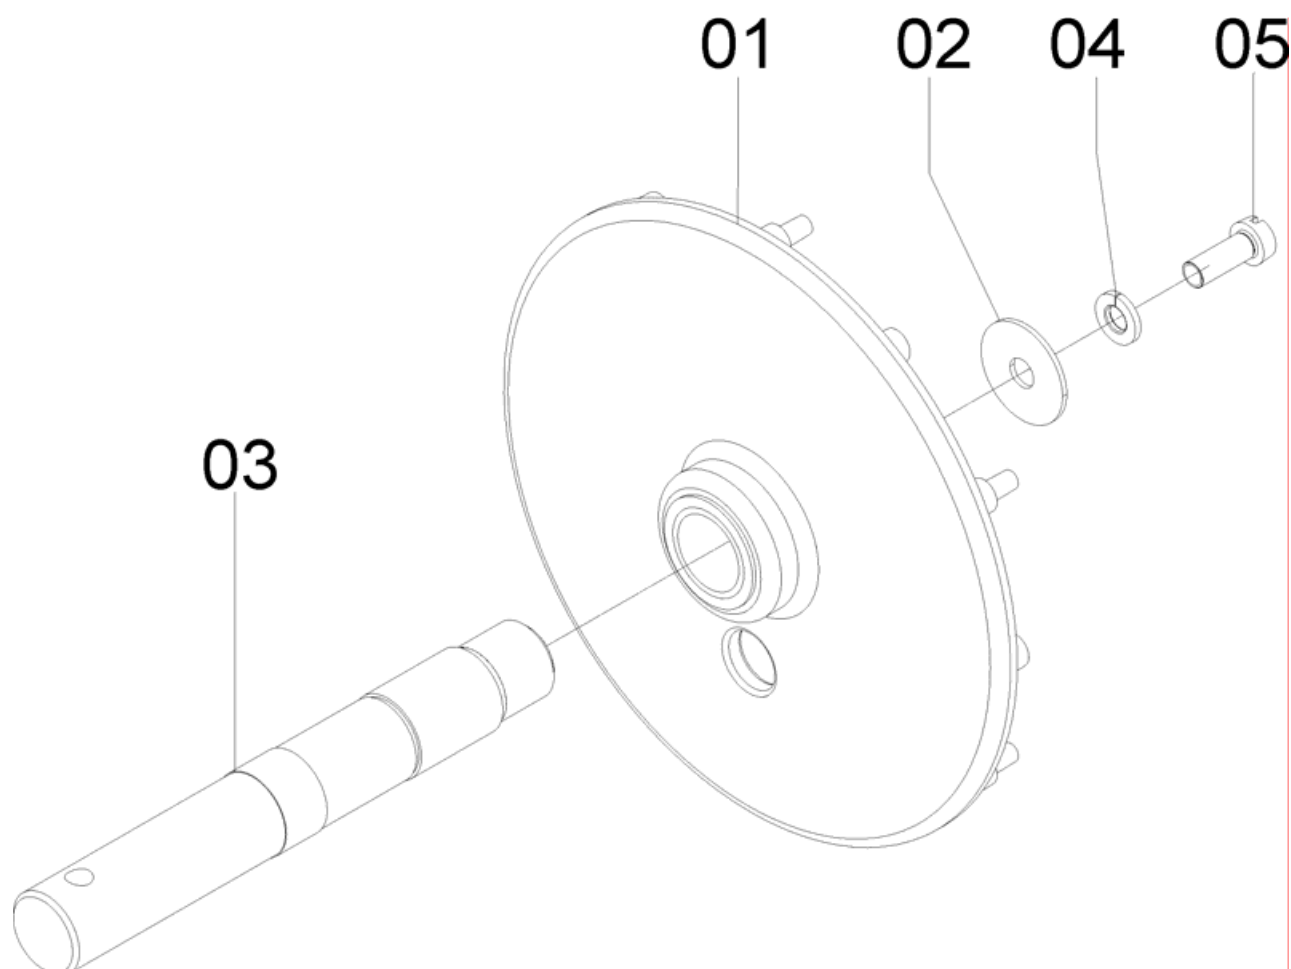

Parts Catalog

LAND MASTER

28595100-CJ. DISTRIBUIDOR CAMARA FIXA

REF. CODIGO DENOMINACAO QT./CONJ.

01 28590044	BASE MEXEDOR	1
02 28590090	ARRUELA LISA	1
03 70320029	EIXO MEXEDOR	1
04 83080106	ARRUELA PRESSAO M6 INOX	1
05 8147006016	PARAFUSO FENDA CAB. CIL. 6 X 16 INOX	1