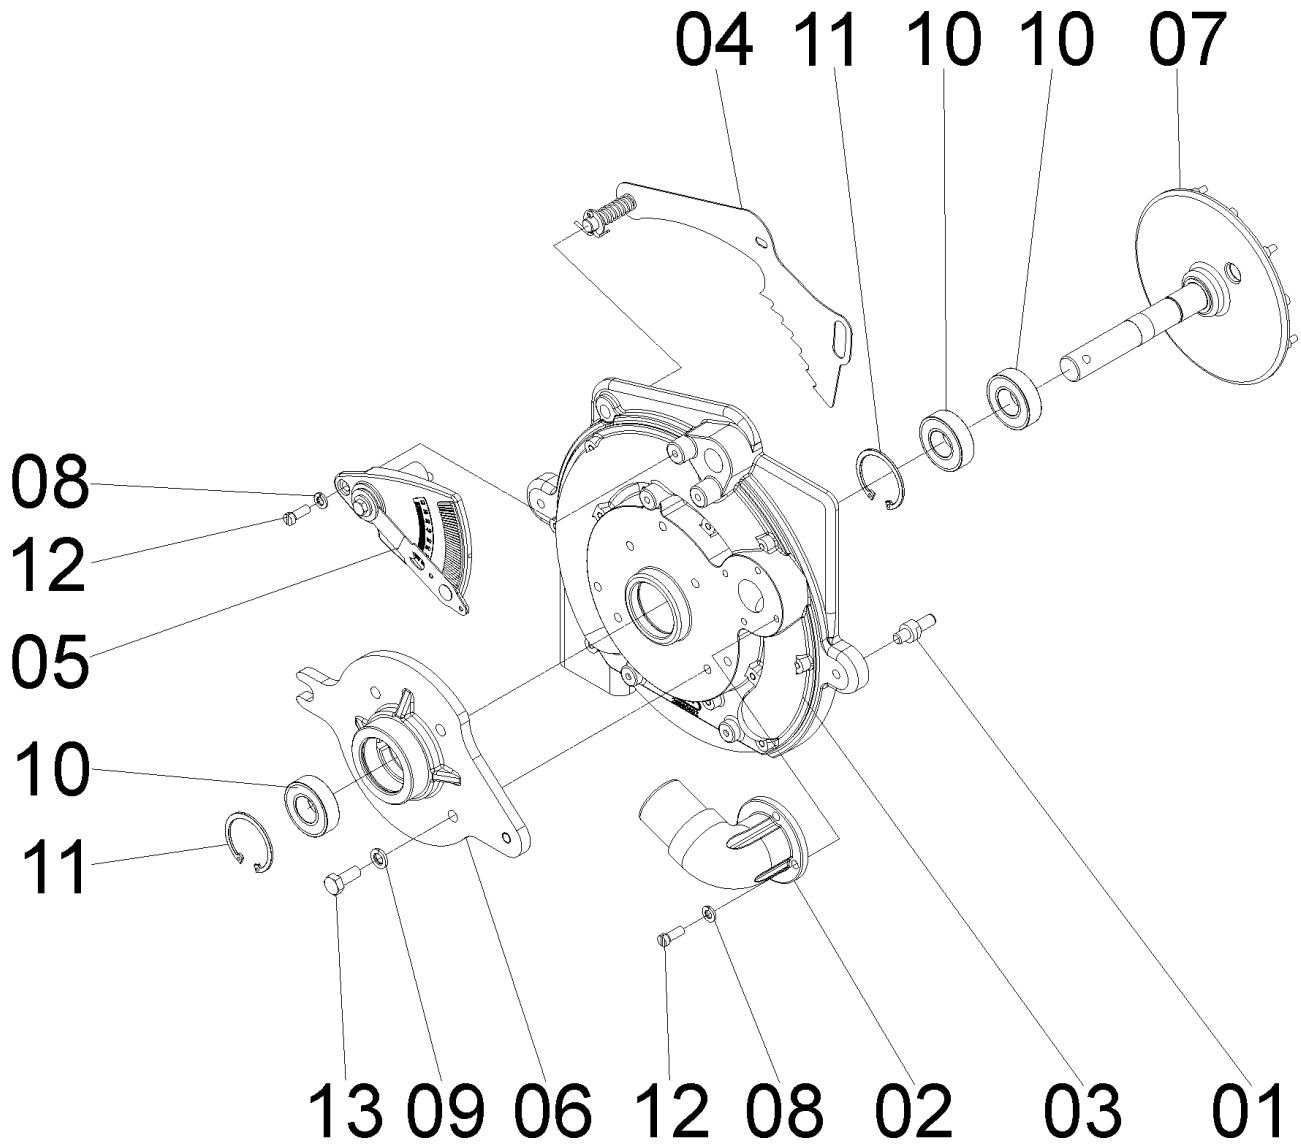

Parts Catalog

LAND MASTER

70325603 - CJ. CARCACA VACUUM SYSTEM

Parts Catalog

LAND MASTER

70325603 - CJ. CARCACA VACUUM SYSTEM

01	28590012 PRISIONEIRO	2
02	28590030 CURVA 90 X DIAM. 28mm	1
03	28595102 CJ. CARCACA E ANEL	1
04	28595110 CJ. ORGANIZADOR NORMAL	1
05	28595117 CJ. ROTULA ORGANIZADORA	1
06	70320030 FLANGE.....	1
07	70325604 CJ. BASE DOS MEXEDORES	1
08	83010106 ARRUELA DE PRESSAO M 6	4
09	83010108 ARRUELA PRESSAO M8	4
10	88606004 ROLAMENTO DE ESFERAS 6004 2RS	3
11	90220242 ANEL ELASTICO PARA FURO I 42	2
12	814706016 PARAFUSO FENDA C CIL. 6 X 16.....	4
13	818808020 PARAFUSO CAB. SEXT. M8 X 20 8.8	4