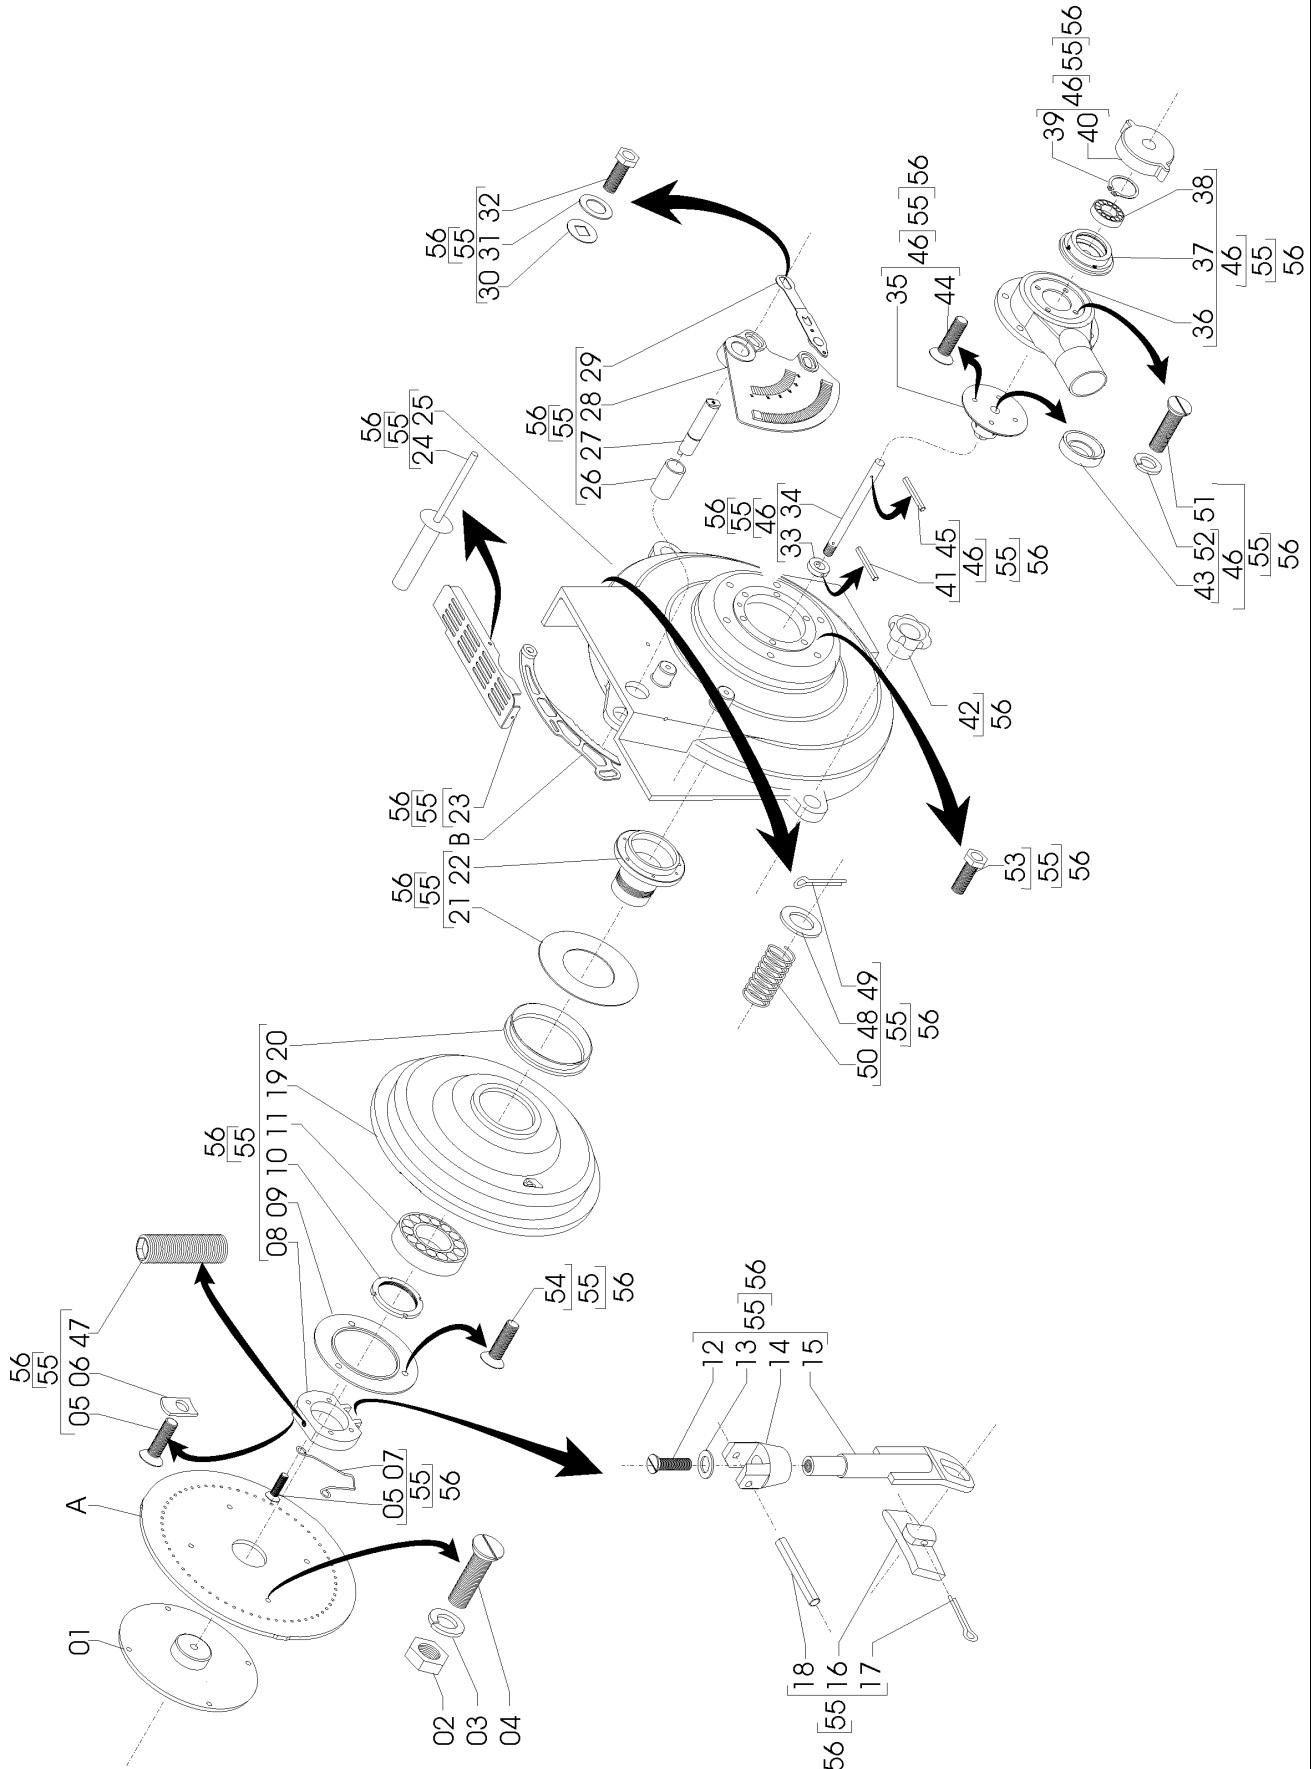

Parts Catalog

LAND MASTER

28465300 - CJ. RESERVATORIO DISTRIBUICAO SEMENTE VACUUM SYSTEM

REF. CODIGO DENOMINACAO QT./CONJ.

01	92010626	PINO ELASTICO 6 X 26	1
02	28460095	ENGATE	1
03	90220242	ANEL ELASTICO PARA FURO I-42	1
04	90220015	ANEL ELASTICO PARA EIXO E-15	2
05	88606302	ROLAMENTO DE ESFERAS 6302 2 RS	2
06	28460078	EIXO ACIONAMENTO	1
07	28465003	CJ. PONTEIRO DO SELETOR	1
08	82000706	PORCA AUTOTRAVANTE M 6 DS	1
09	28460061	ARRUELA	1
10	28461000	CJ. DEFLETOR DE ENTRADA	1
11	28460900	CJ. FLANGE	1
12	8147005010	PARAF. FENDA CABECA CILINDRICA 5 X 10 INOX	7
13	83010105	ARRUELA DE PRESSAO M 5	4
14	28460041	VISOR DE ACRILICO	1
15	28460001	CARCACA DISTRIBUIDOR	1
16	28460013	SELETOR DE SEMENTE	1
17	818706030	PARAF. SEXT. M 6 X 30	1
18	818812045	PARAF. SEXT. M 12 X 45 (8.8)	1
19	818812080	PARAF. SEXT. M 12 X 80 (8.8)	2
20	28460700	CJ. SUPORTE DISTRIBUIDOR	1
21	83010112	ARRUELA DE PRESSAO M 12	3
22	82050712	PORCA SEXT. M 12	1
23	28461300	CJ. SUPORTE	1
24	01030053	ARRUELA LISA	2
25	8201071008	PORCA AUTOTRAVANTE DIN 980 MA 10-8	2
26	28460097	EIXO	1
27	83010110	ARRUELA DE PRESSAO M 10	2
28	818710025	PARAF. SEXT. M 10 X 25	1
29	28465106	CJ. SUPORTE DISTRIBUIDOR	1
30	816810025	PARAF. FRANCES M 10 X 25 (8.8)	2
31	28460026	PRISIONEIRO	2
32	28460044	ANTEPARO	1
33	03100411	ARRUELA LISA M 5	1
34	8147005016	PARAF. DE FENDA CABECA CILINDRICA M 5 X 16	2
35	85001028	CONTRAPINO 3/32" X 5/8"	1
36	01100023	ARRUELA LISA	2
37	03100406	MOLA DO GATILHO	2
38	28460043	BUCHA PINO RAMPA	1
39	28460042	PINO DA RAMPA	1
40	28460009	RAMPA	1
41	28465113	CJ. RAMPA	1
42	28460091	VISOR INFERIOR	1
43	28460027	PINO	1
44	83010108	ARRUELA DE PRESSAO M 8	4
45	82050708	PORCA SEXT. M 8	3
46	28460050	ROTULA DO SELETOR	1
47	83010106	ARRUELA DE PRESSAO M 6	5
48	8147006012	PARAF. FENDA CABECA CILINDRICA M 6 X 12	3
49	818708020	PARAF. SEXT. M 8 X 20	1
50	01020010	ARRUELA LISA	1
51	28460028	GUILHOTINA	1
52	28460046	BASE BOCAL DE SAIDA	1
53	28460062	BOCAL DE SAIDA	1
54	8147006016	PARAF. DE FENDA CABECA CILINDRICA M 6 X 16	2
55	28460096	APOIO TRASEIRO	1
56	818808020	PARAF. SEXT. M 8 X 20 (8.8)	1
57	28450064	PROTECAO DO CONDUTOR	1
58	28460049	CONDUTOR DA SEMENTE	1
59	28465102	CJ. CARCACA	1
60	28465201	CJ. DISTRIBUIDOR SEMENTE VACCUM SYSTEM SEM DISCO	1
61	28460069	PLACA AL. ID. DEFLETOR PARA SEMENTE	1
62	28460070	PLACA AL. ID. REGULADOR/ ALGODAO	1
63	873012221	REBITE POP CABECA ABAULADA 3,2 X 1"	6

Parts Catalog LAND MASTER

28465300 - CJ. RESERVATORIO DISTRIBUICAO SEMENTE VACUUM SYSTEM