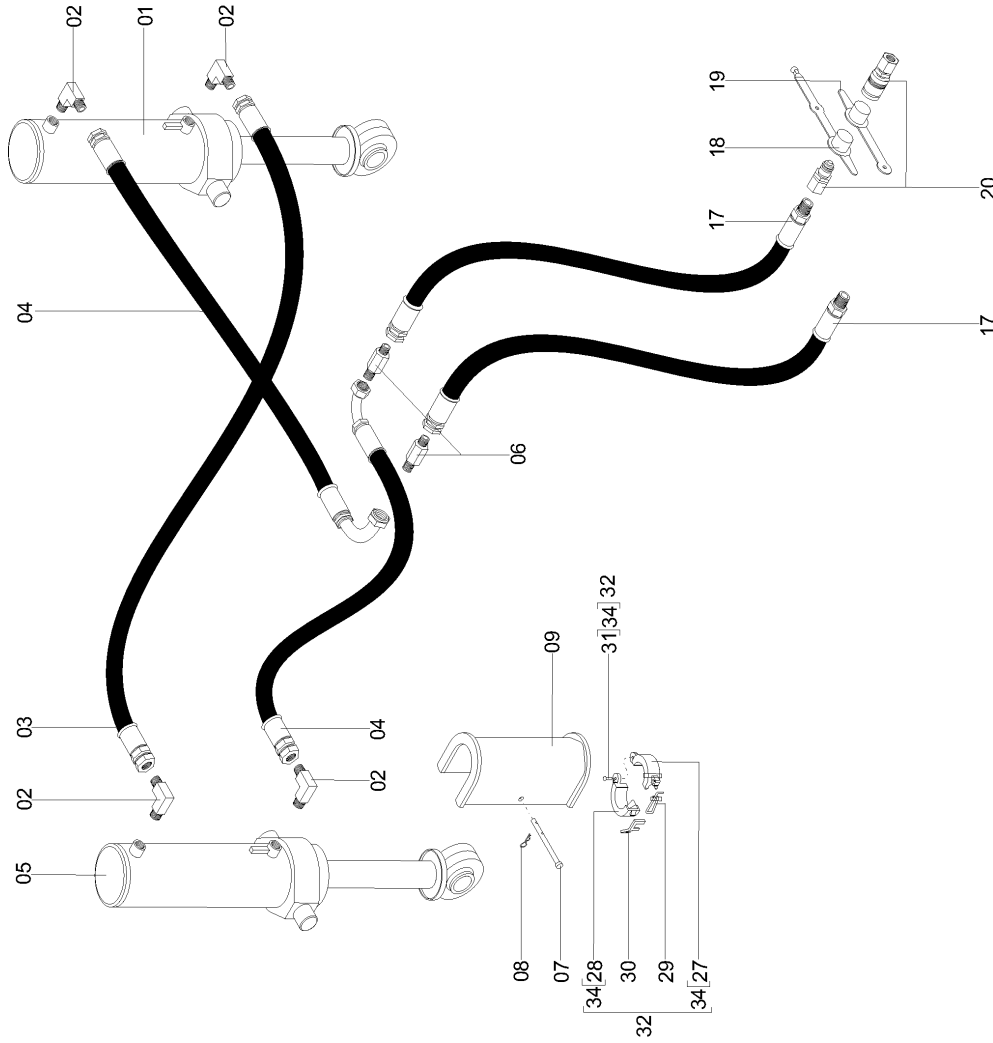

Parts Catalog

LAND MASTER

58075011 - Гидравлическая система сеялки LAND MASTER модель 11/13

№	Код	Наименование	Кол-во/Модель 11/13
01	05030009	Штуцер NPT 3/8" - 18	1
02	05252622	Гидро аспределитель механический	1
03	58070800	Комплект шлангов 3/8" (3900 мм)	4
04	58103008	Гидроцилиндр маркера	2
05	05351219	Г-образный штуцер	4
06	58070001	Опора распределителя	1
07	83010110	Гровер М 10	2
08	81812230	Болт 3/8" X 3/4"	2
09	58070005	Штифт	2
10	18010011	Шплинт (шпилька) 1/4" X 2"	4
11	36100011	Штифт	2
12	86050052	Зажим Т 50-L	10
13	05310039	Заглушка 3/8" NPT	1
14	05022028	Соединительная крестовина	1
15	05022021	Штуцер NPTF	1
16	12040202	Шайба	2

Parts Catalog

LAND MASTER

58075000 - Гидравлическая система