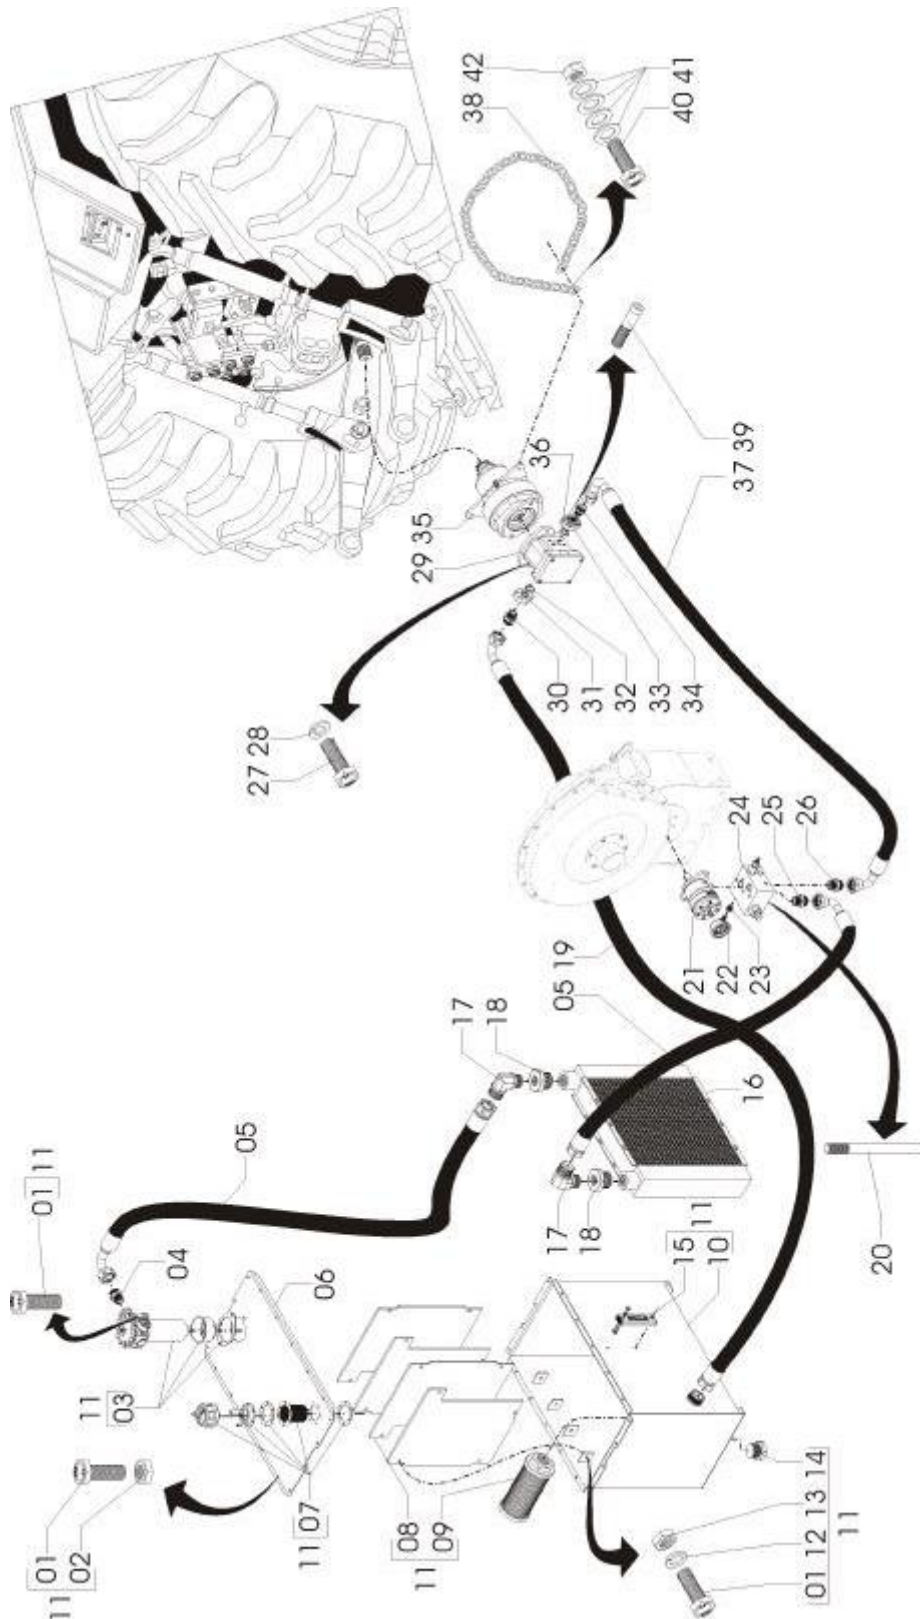

Parts Catalog

LAND MASTER

28265600- CJ. ACIONAMENTO HIDRAULICO PARA SUGADOR DE AR (ATE 11 LINHAS)
LAND MASTER 11/13

Parts Catalog

LAND MASTER

28265600- CJ. ACIONAMENTO HIDRAULICO PARA SUGADOR DE AR (ATE 11 LINHAS)

LAND MASTER 11/13

REF. CODIGO DENOMINACAO QT./CJ.

01 81880820 PARAF. SEXT. M 8 X 20 (8.8)	36
02 82000708 PORCA AUTOTRAVANTE M 8 DL	18
03 86950002 FILTRO DE RETORNO	1
04 05022275 ADAPTADOR RETO UNM 22 X MACHO NPT.....	1
05 28262000 CJ. MANGUEIRA DE RETORNO 3/4" X 1000	2
06 28060600 TAMPA	1
07 86319201 BOCAL DE ENCHIMENTO	1
08 28260010 DIVISORIA	4
09 86000107 FILTRO DE SUCCAO.....	1
10 28260500 CJ. RESERVATORIO DE OLEO	1
11 28265001 CJ. RESERVATORIO DE OLEO	1
12 83010108 ARRUELA DE PRESSAO M 8.....	16
13 82050708 PORCA SEXT. M 8	16
14 05310029 TAMPAO 1/2" NPT	1
15 86950412 INDICADOR DE NIVEL.....	1
16 86319101 RESFRIADOR OLEO / AR.....	1
17 05022273 ADAPTADOR 90° JOM 22 X MACHO 3/4" NPT.....	2
18 05022274 ADAPTADOR REDUCAO MACHO 1.1/2"NPT X FEMEA 3/4" NPT . 2	
19 28262000 CJ. MANGUEIRA HIDRAULICA DE SUCCAO 1.1/4" X 4000	1
20 811708080 PARAF. ALLEN C/C M 8 X 80	4
21 86401808 MOTOR HIDRAULICO OMR 50-CIL.	1
22 05531811 MANOMETRO VERTICAL 280 KGF	1
23 05022255 ADAPTADOR REDUCAO MACHO 1.1/2" NPT X FEMEA 3/4" NPT 1	
24 05022242 VALVULA DE PRIORIDADE COM ALIVIO	1
25 05022260 ADAPTADOR RETO UNM 22 X MACHO O'RING 7/8" UNF	1
26 05022272 ADAPTADOR RETO UNM 30 X MACHO O'RING 7/8" UNF	1
27 818812040 PARAF. SEXT. M 12 X 40	2
28 83010112 ARRUELA DE PRESSAO M 12	2
29 86000024 BOMBA HIDRAULICA SNP3 / 22S	1
30 05022281 ADAPTADOR RETO MACHO 1" NPT.....	1
31 86704027 FLANGE SIMPLES 3/4" NPT	1
32 90112219 ANEL O'RING.....	1
33 86704026 FLANGE SIMPLES 3/4" NPT	1
34 05022278 ADAPTADOR RETO UNM 30 X MACHO 3/4" NPT	1
35 86000013 CAIXA MULTIPLICADORA TK - 21	1
36 90112214 ANEL O'RING.....	1
37 28263000 CJ. MANGUEIRA HIDRAULICA DE PRESSAO 1" X 3000	1
38 91129370 CORRENTE SOLDADA (25 ELOS).....	1
39 81172748 PARAF. ALLEN C/C 3/8" X 1.1/2"	4
40 818812060 PARAF. SEXT. M12 X 60	1
41 28040023 ARRUELA LISA M12.....	4
42 82000712 PORCA AUTOTRAV. M 12	1