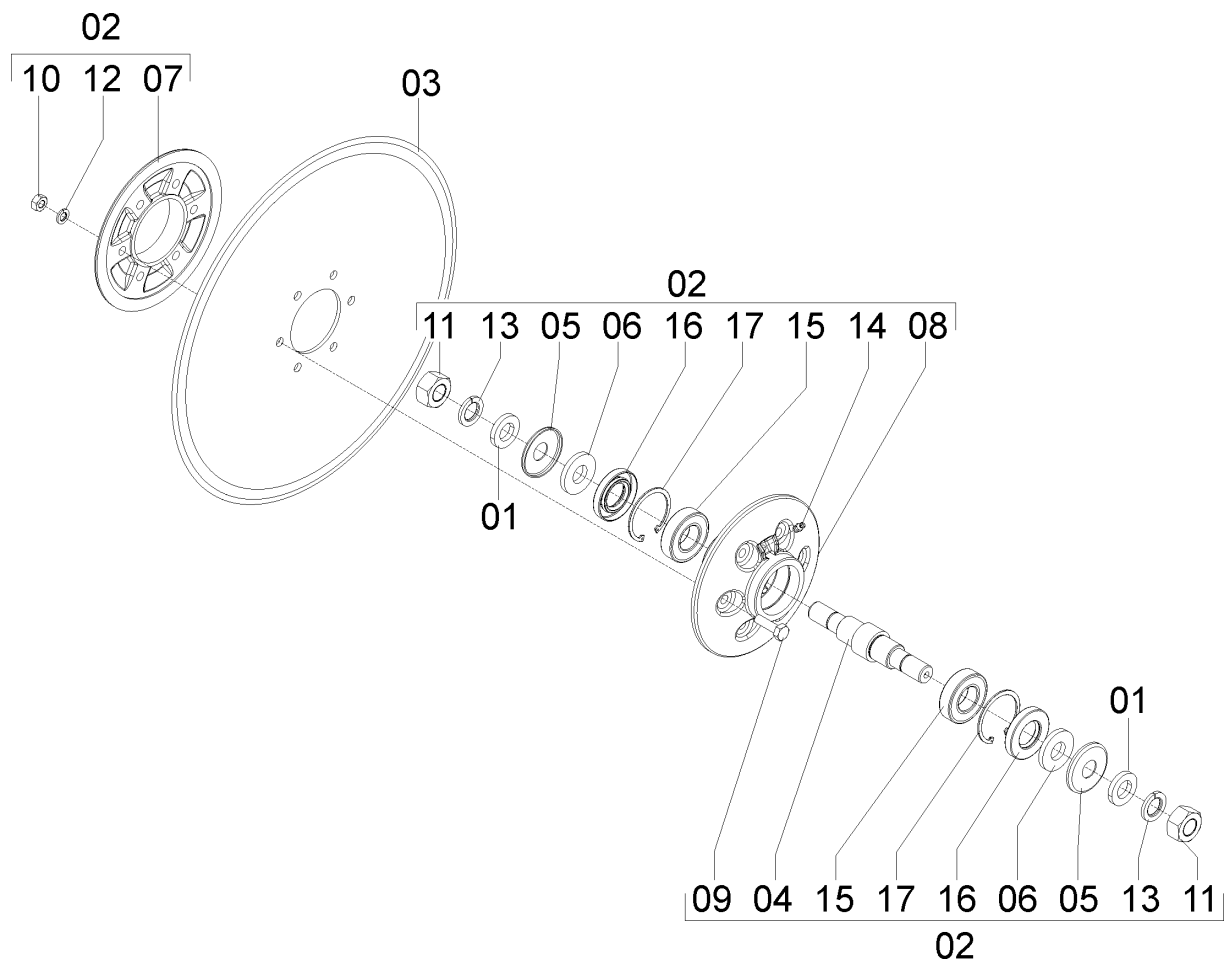

58097004 - ДИСК 20"

НОМЕР КОД	НАИМЕНОВАНИЕ	КОЛ-ВО
01	ШАЙБА.....	2
02	ПОДШИПНИК ДИСКА В СБОРЕ.....	1
03	ДИСК 20" X 4,76.....	1
04	ОСЬ СТУПИЦЫ.....	1
05	ПЛАСТИНА УПЛОТНИТЕЛЬНАЯ.....	2
06	ШАЙБА.....	2
07	СТУПИЦА ДИСКА.....	1
08	СТУПИЦА ДИСКА.....	1
09	БОЛТ 10X35 8.8.....	6
10	ГАЙКА DIN934 MA10-8.....	6
11	ГАЙКА DIN934 MA 22-8.....	2
12	ГРОВЕР М 10.....	6
13	ГРОВЕР М 22.....	2
14	МАСЛЕНКА ПРЯМАЯ М 8 X 1,25.....	1
15	ПОДШИПНИК ШАРИКОВЫЙ 6206 Z.....	2
16	САЛЬНИК 01273-ВА.....	2
17	КОЛЬЦО СТОПОРНОЕ I-62.....	2