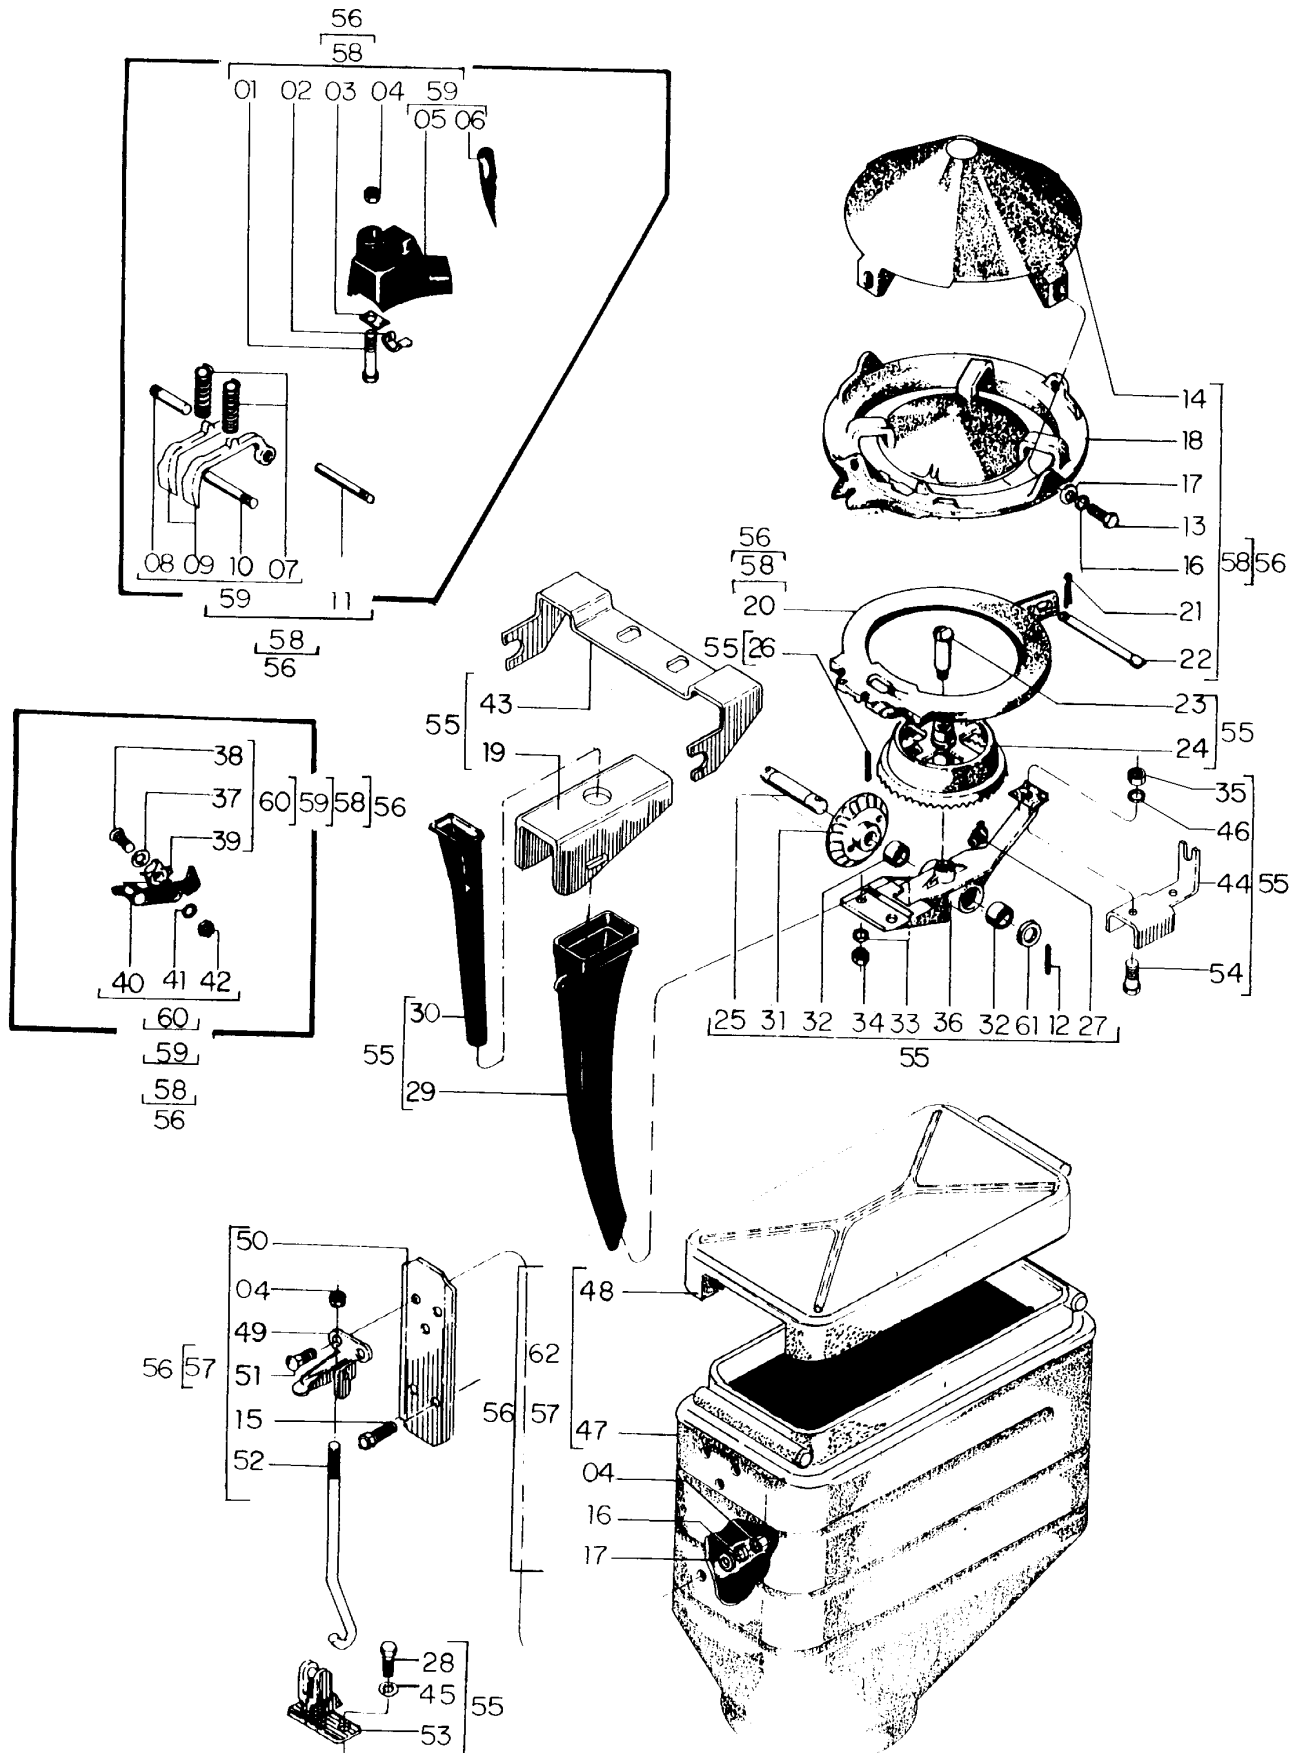

Parts Catalog

LAND MASTER

Система точного высева

Parts Catalog

LAND MASTER

28455536 - C.J. RESERVATÓRIO/BASE DISTRIBUIDOR HORIZONTAL - ROLETE SIMPLES

Parts Catalog

LAND MASTER