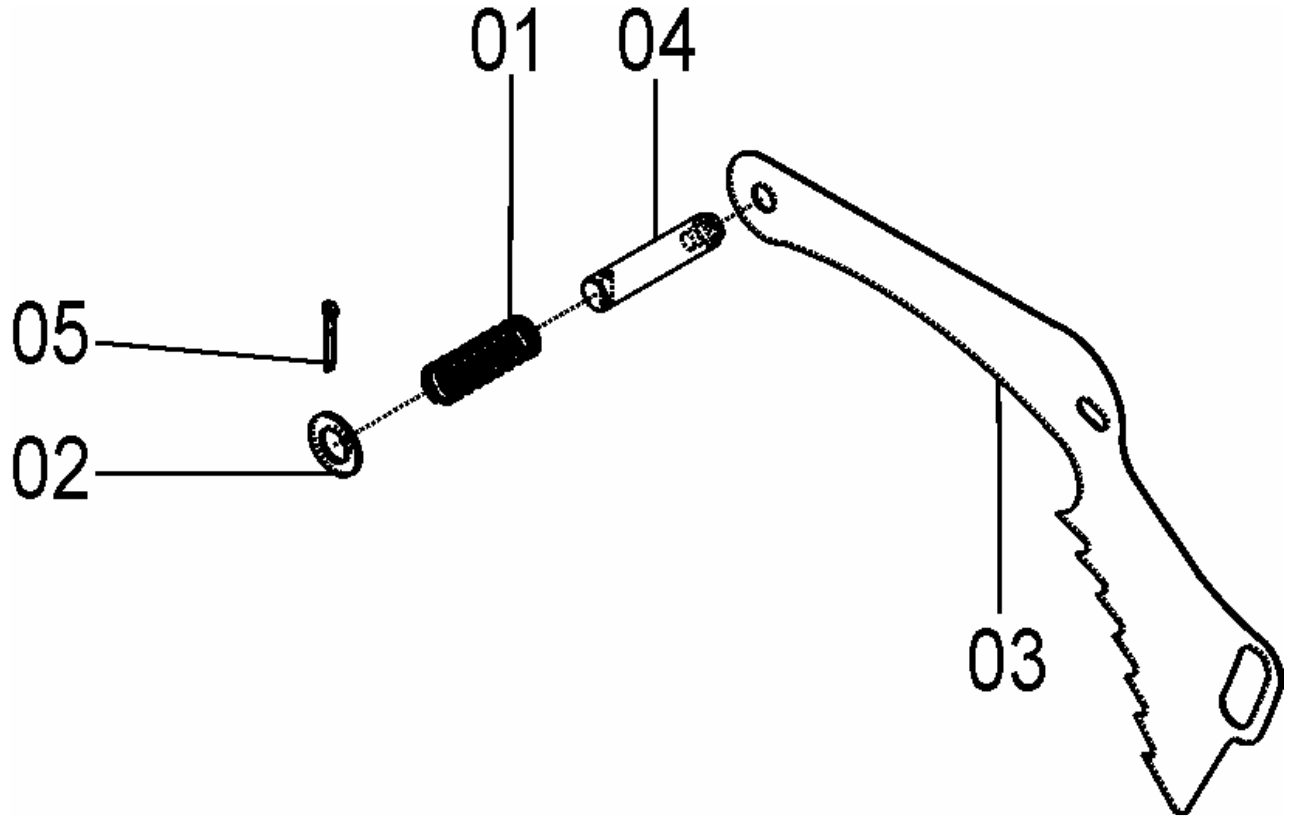

Parts Catalog

LAND MASTER

28595110 - CJ. ORGANIZADOR NORMAL

01	28460077	MOLA APERTO DO DISCO	1
02	28470044	ARRUELA LISA M 10 INOX.....	1
03	28560049	ORGANIZADOR DE SEMENTE.....	1
04	28560057	PINO	1
05	85001028	CONTRAPINO 3/32" X 5/8"	1