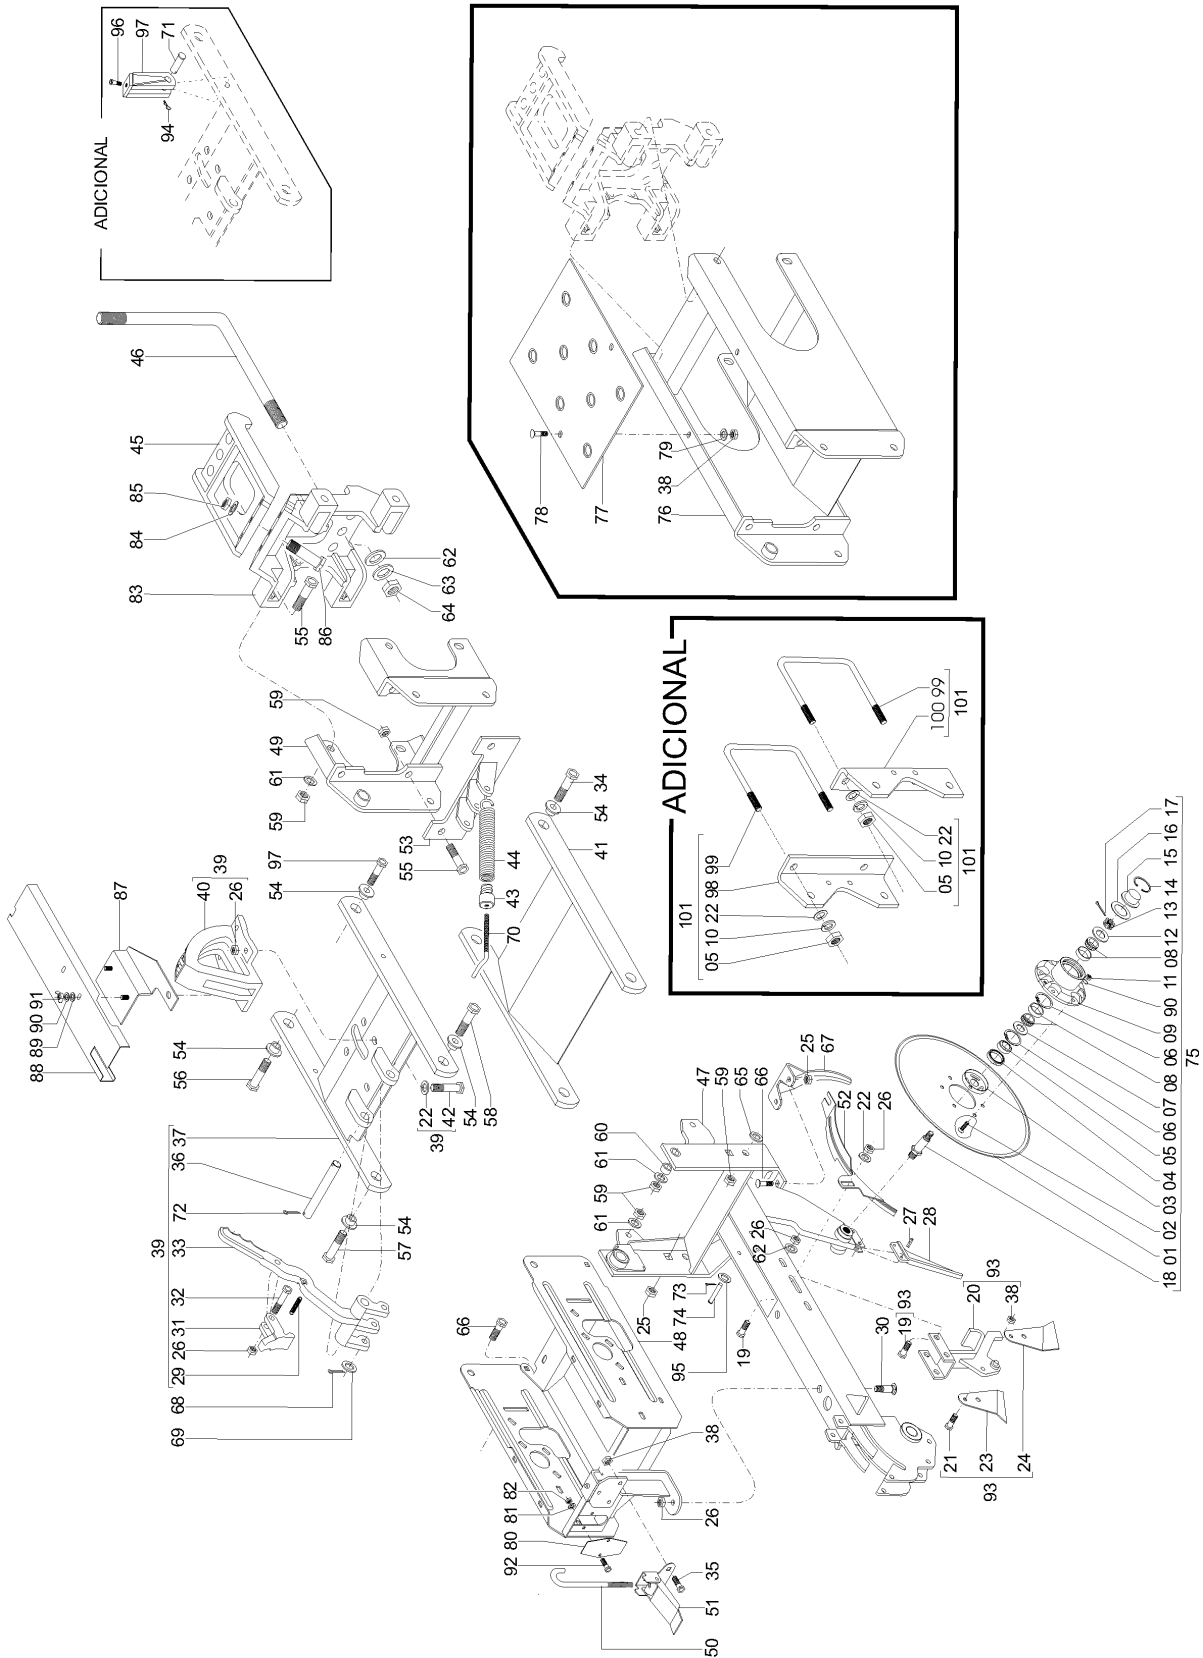

Parts Catalog

LAND MASTER

28455500 – Высевающая секция короткая
28455600 – Высевающая секция длинная
Для сеялок изготовленных до января 2002

Parts Catalog

LAND MASTER

28455500 – Высевающая секция короткая
28455600 – Высевающая секция длинная
Для сеялок изготовленных до января 2002

№	Код	Наименование	Кол-во/секция	
			Короткая	Длинная
01	56020005	Режущий диск 16" (плоский)	1	1
01	56020006	Режущий диск 15" (плоский)	1	1
02	819708020	Болт М 8 X 20 со шлицованной головкой	12	12
03	25070036	Колпак ступицы	2	2
04	89201707	Сепаратор подшипника качения 01707 BRG	2	2
05	25070027	Втулка	2	2
06	90220247	Стопорное кольцо I-47	4	4
07	28030017	Шайба	2	2
08	88330204	Конический подшипник 30204	4	4
09	25450067	Ступица	2	2
10	83010108	Гровер М 8	12	12
11	8205070808	Гайка МА 08-8	12	12
12	25070046	Шайба	2	2
13	82030716	Корончатая (прорезная) гайка М 16	2	2
14	90220358	Стопорное кольцо I-522.058	2	2
15	25070041	Колпак ступиц	2	2
16	25070042	Сальник	2	2
17	85001235	Шплинт (шпилька) 1/8" X 1"	3	3
18	25070025	Правый вал	1	1
18	25070024	Левый вал	1	1
19	816812030	Болт М 12 X 30 (8.8)	6	6
20	28452400	Крепление чистика	1	1
21	818708040	Болт М 8 X 40	1	1
22	28040023	Шайба	8	8
23	15070056	Правый чистик	1	1
24	15070057	Левый чистик	1	1
25	8201071008	Контргайка МА 10-8 DL	6	6
26	8201071208	Контргайка МА 12-8 DL	11	11
27	92010816	Гибкая шпилька Ø 8 X 16	2	2
28	28450044	Защита	1	1
29	53080009	Верхняя пружина	1	1
30	816812030	Болт М 12 X 30 (8.8)	1	1
31	28450011	Защёлка рычага	1	1
32	818812055	Болт М 12 X 55 (8.8)	1	1
33	28450024	Рычаг	1	1
34	81861650	Болт МВ 16 X 50	5	5
35	818808016	Болт М 8 X 16 (8.8)	3	3
36	58080002	Вал	1	1
37	28450400	Верхнее соединение	1	1
38	8201070808	Контргайка МА 8-8 DL	4	4
39	28455002	Регулятор пружины в сборе	1	1
40	28450008	Пружинное натяжное устройство	1	1
41	28451000	Нижнее соединение	1	1
42	818812045	Болт М 12 X 45 (8.8)	4	4
43	40040005	Ограничитель хода пружины	3	3
44	58080017	Пружина	3	3
45	58080024	Дополнительный элемент суппорт	1	1
46	28070003	"Г"-образный болт	1	1
47	28450100	Рама секции	1	1
48	28451700	Суппорт зернового бункера	1	1
49	28451900	Удлинитель	1	-
50	56040034	Крюк	1	1
51	28020300	Защелка	1	1
52	28180065	Защита левого диск	1	1
52	28180052	Защита правого диск	1	1
53	58080500	Крепление пружин	1	1