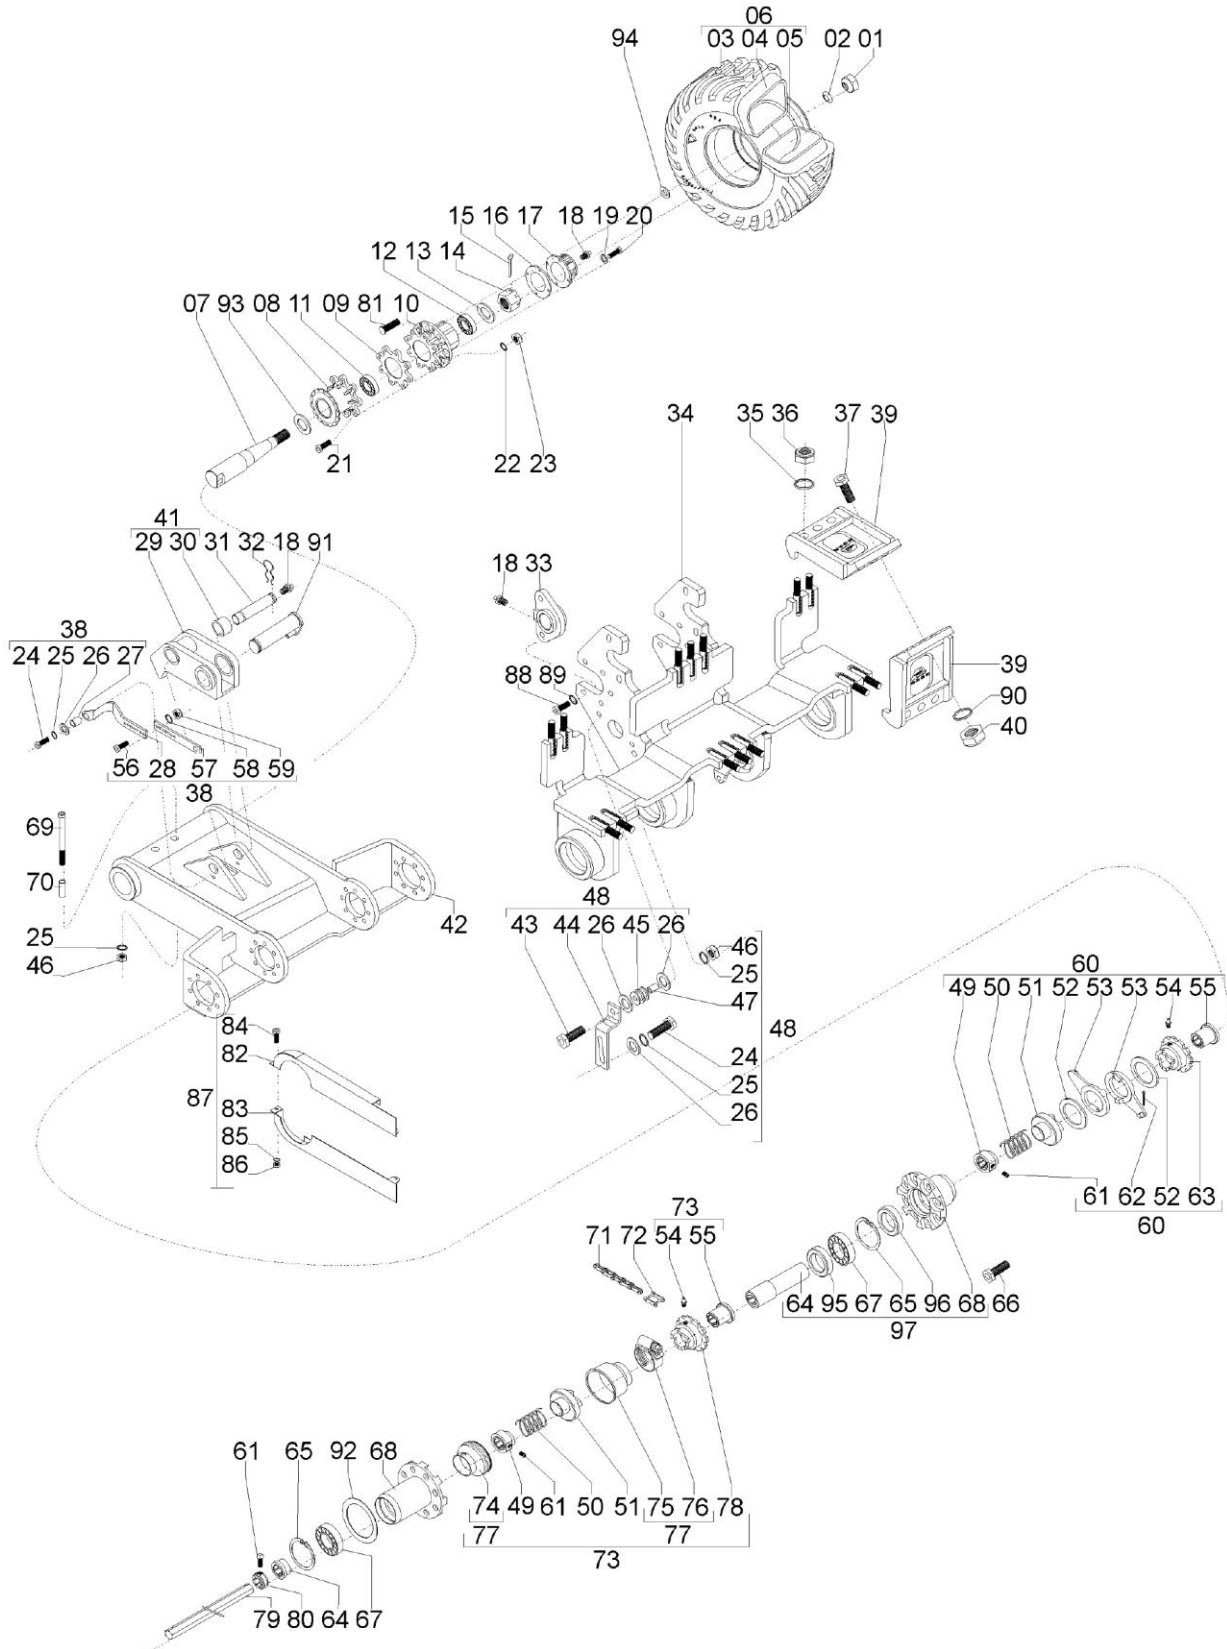

**58036000 - C.J. RODADO SIMPLES PNEU TRELLEBORG 10 LONAS - LAND MASTER 11/13
COM PLATAFORMA DIANTEIRA/TRASEIRA
PARA MÁQUINAS FABRICADAS APARTIR DE MAIO/2005**

Parts Catalog

LAND MASTER

**58036000 - CJ. RODADO SIMPLES PNEU TRELLEBORG 12LONAS - LAND MASTER 11/13
COM PLATAFORMA DIANTEIRA/TRASEIRA
PARA MÁQUINAS FABRICADAS A PARTIR DE MAIO/2005**