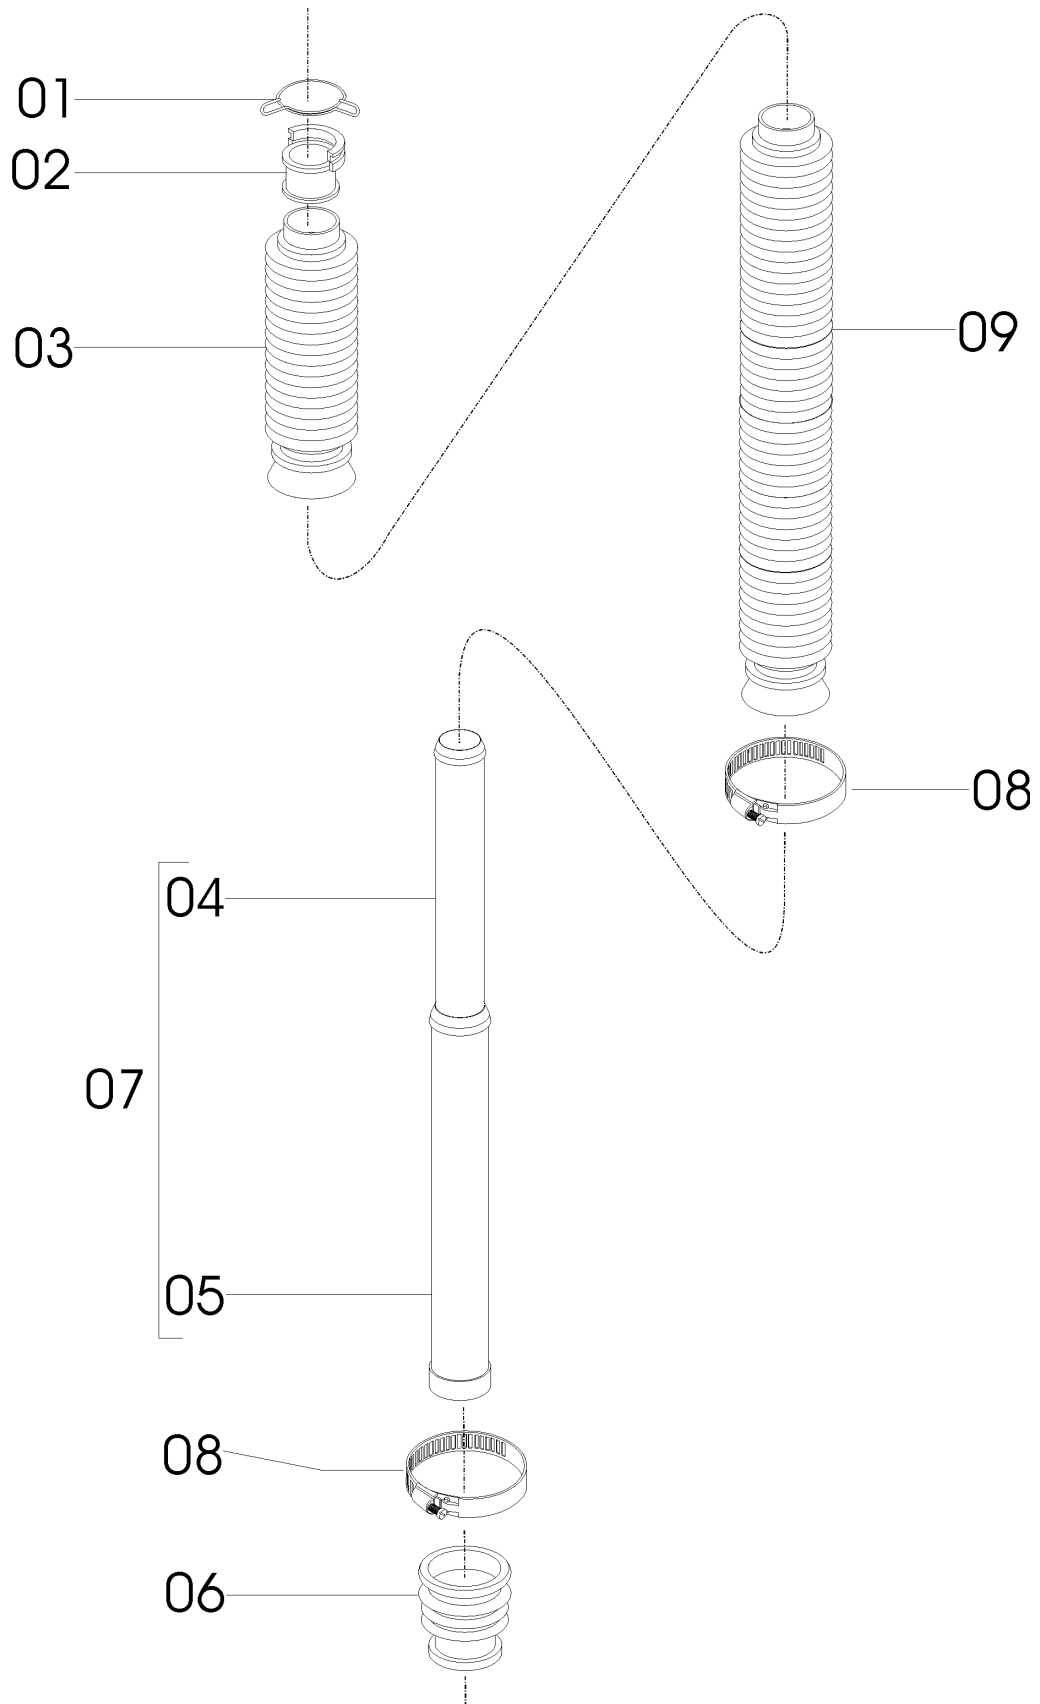

58096801 – Телескопический тукопровод с защитой

Parts Catalog

LAND MASTER

58096801 - Телескопический тукопровод с защитой

№	Код	Наименование	Кол-во
01	56020065	Верхний зажим	1
02	56020073	Верхнее выпускное отверстие	1
03	35220013	Трубка	1
04	25070032	Трубка III	1
05	25070033	Трубка IV	1
06	15070045	Телескопическая трубка	1
07	25075703	Телескопическая трубка в сборе	1
08	86050052	Хомут Т-50-2	2
09	58090078	Защита 1