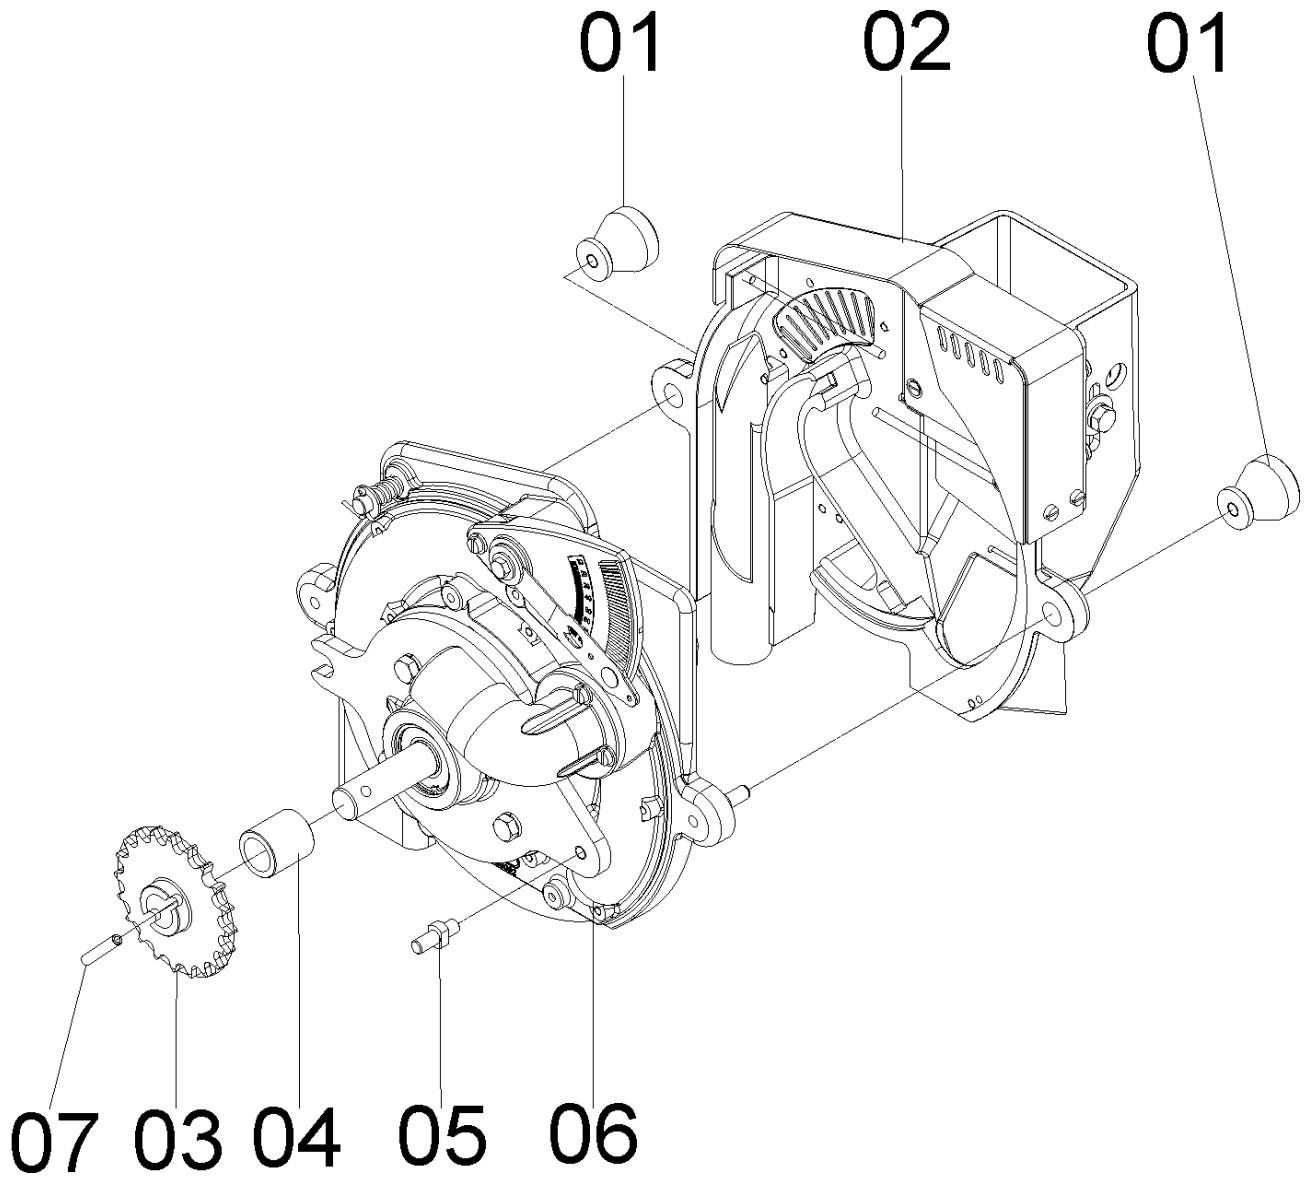

Parts Catalog

LAND MASTER

70325602 - CJ. DISTRIBUIDOR VACUUN SYSTEM

Parts Catalog

LAND MASTER

70325602 - CJ. DISTRIBUIDOR VACUUM SYSTEM

REF. CÓDIGO DENOMINAÇÃO QT./CONJ.

01	28590003	MANIPULO.....	2	
02	28595104	CJ. TAMPA	1	
03	70320003	ENGRENAGEM Z 20.....	1	
04	70320018	SEDE	1	
05	70320031	PRISIONEIRO	1	
06	70325603	CJ. CARACA.....	1	
	07	92010635	PINO ELASTICO M6 X 35	1