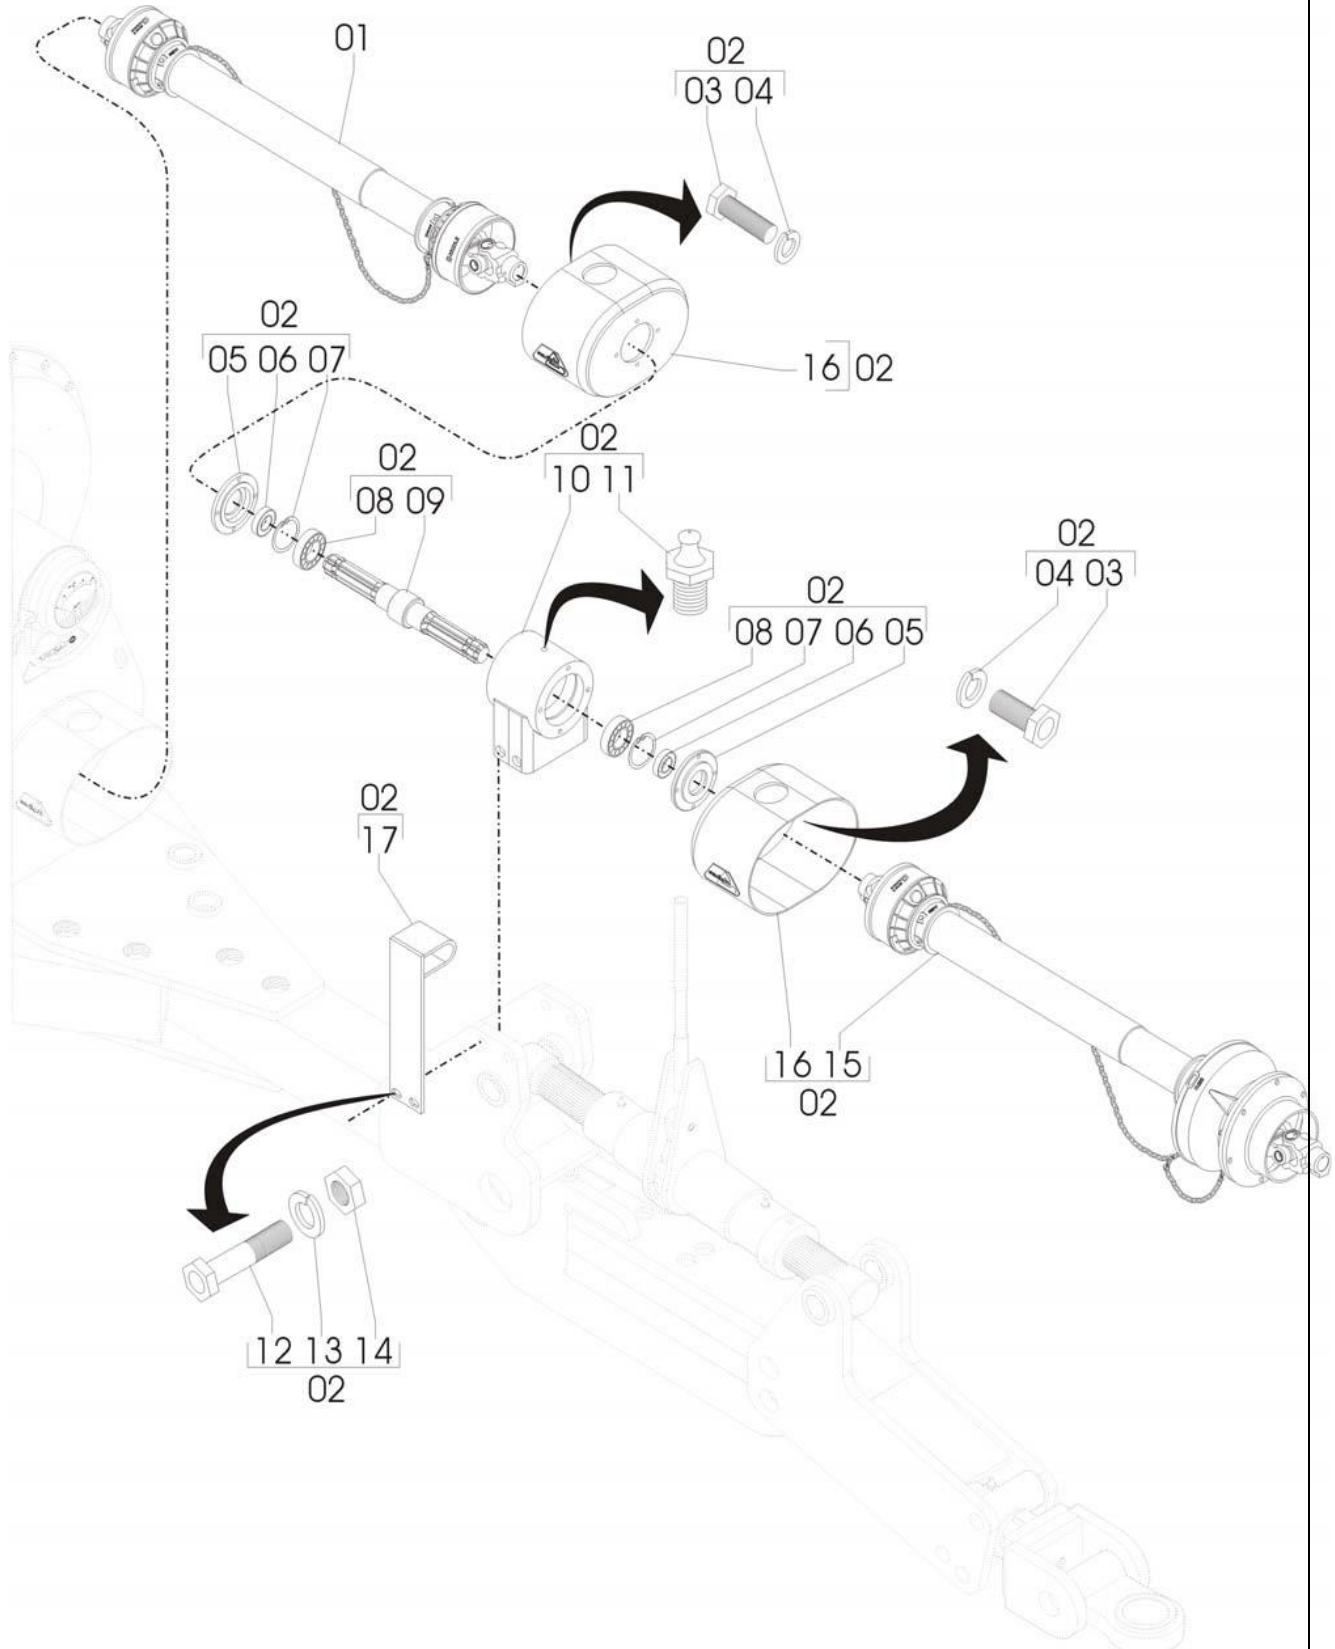

Parts Catalog

LAND MASTER

28485500 - CJ. TRANSMISSAO DO SUGADOR
DE AR PARA SEGURAR A SEMENTE NO DISCO DISTRIBUIDOR
Land Master 11/13

Parts Catalog

LAND MASTER

**28485500 - CJ. TRANSMISSAO DO SUGADOR
DE AR PARA SEGURAR A SEMENTE NO DISCO DISTRIBUIDOR
Land Master 11/13**

REF. CODIGO DENOMINACAO QT./CONJ.

01	94150400	CJ. CARDAN W2200-SC15-55 F5-1R	1
02	28485501	CJ. PONTO INTERMEDIARIO	1
03	818816025	PARAF. SEXT. M 6 X 25 (8.8)	8
04	83010106	ARRUELA DE PRESSAO M 6	8
05	28480035	TAMPA DO CUBO.....	2
06	89101109	RETENTOR SABO 11109BR.....	2
07	90220280	ANEL ELASTICO PARA FURO I-80.....	2
08	88706208	ROLAMENTO DE ESFERAS 6208RS	2
09	28480034	EIXO PONTO INTERMEDIARIO PAR 2800	1
10	28481500	CJ.PONTO INTERMEDIARIO	1
11	84300818	GRAXEIRA RETA M 8 X 1,25 X 15.....	1
12	818816050	PARAF. SEXT. M 16 X 50 (8.8)	4
13	83010116	ARRUELA DE PRESSAO M 16.....	4
14	8205071608	PORCA SEXT. M 16 X 8	4
15	94151500	CARDAN HOMOCINETICO ESUCC	1
16	28480093	PROTECAO CARDAN	2
17	28483000	CJ. SUPORTE MANGUEIRA	1