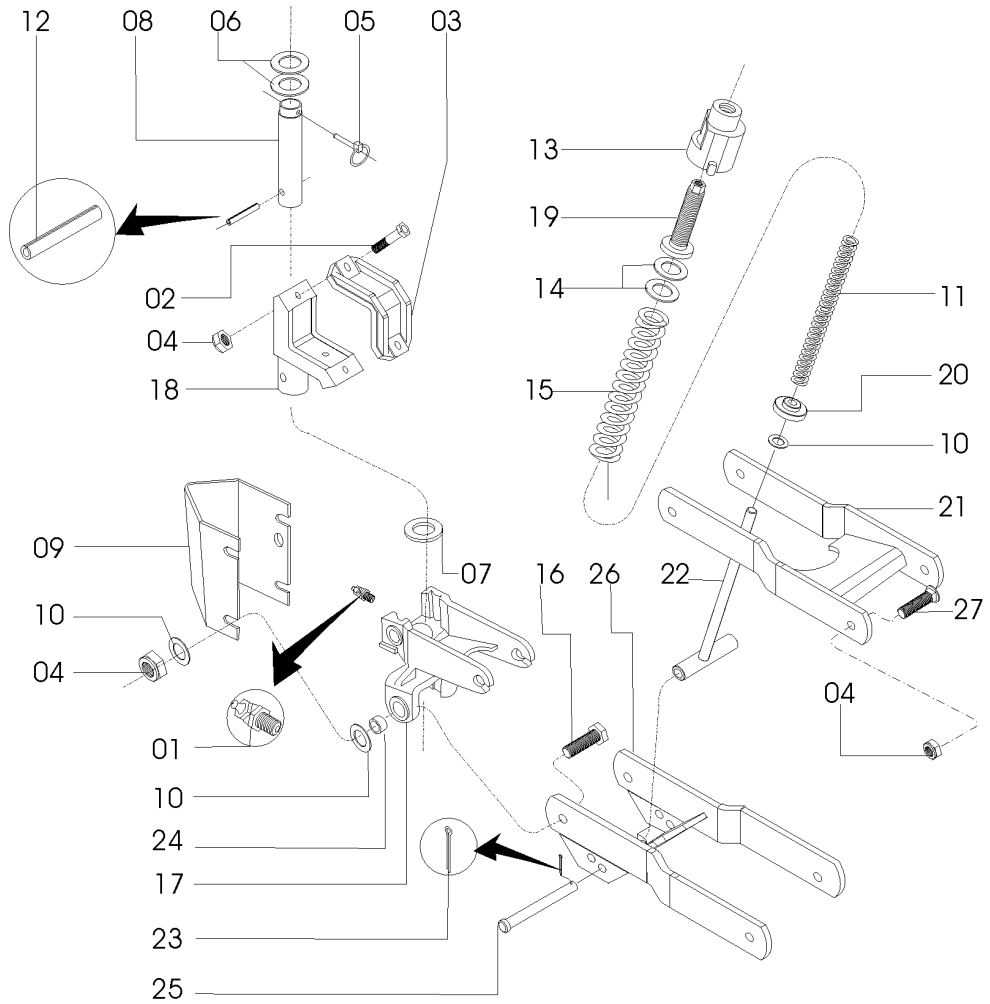

58097101 - Кронштейн крепления гильотины

Parts Catalog

LAND MASTER

58097101 - 58097101 - Кронштейн крепления гильотины

№	Код	Наименование	Кол-во/Модель
01	84100818	Масленка 90° MB 8 X 1,25	1
02	818816075	Болт М 16 X 75 (8.8)	2
03	28160001	Обхват рамы	1
04	82000716	Контргайка М 16 DS	10
05	92032449	Шплинт (шпилька) 7/16 X 2	1
06	15040007	Шайба	2
07	28160058	Шайба	1
08	58090029	Штифт опоры	1
09	58090049	Защитный кожух	1
10	15140010	Шайба	10
11	28190001	Внутренняя пружина	1
12	92011270	Гибка шпилька 12 X 70	1
13	56010005	Гайка с направлением (направляющая гайка)	1
14	28160005	Шайба	2
15	56010008	Пружина	1
16	818816055	Болт М 16 X 55 (8.8)	4
17	58090031	Суппорт секции	1
18	58090030	Кронштейн крепления секции к раме	1
19	56010006	Винт регулировки давления гильотины	1
20	56010007	Нижняя направляющая шайба	1
21	58092200	Верхняя соединительная балка	1
22	56010300	Стержень пружины	1
23	85001235	Шплинт (шпилька) 1/8 X 1	1
24	28040092	Втулка	4
25	28160025	Штифт	1
26	28162600	Нижняя соединительная балка	1
27	816816050	Болт М 16 X 50 (8.8)	4