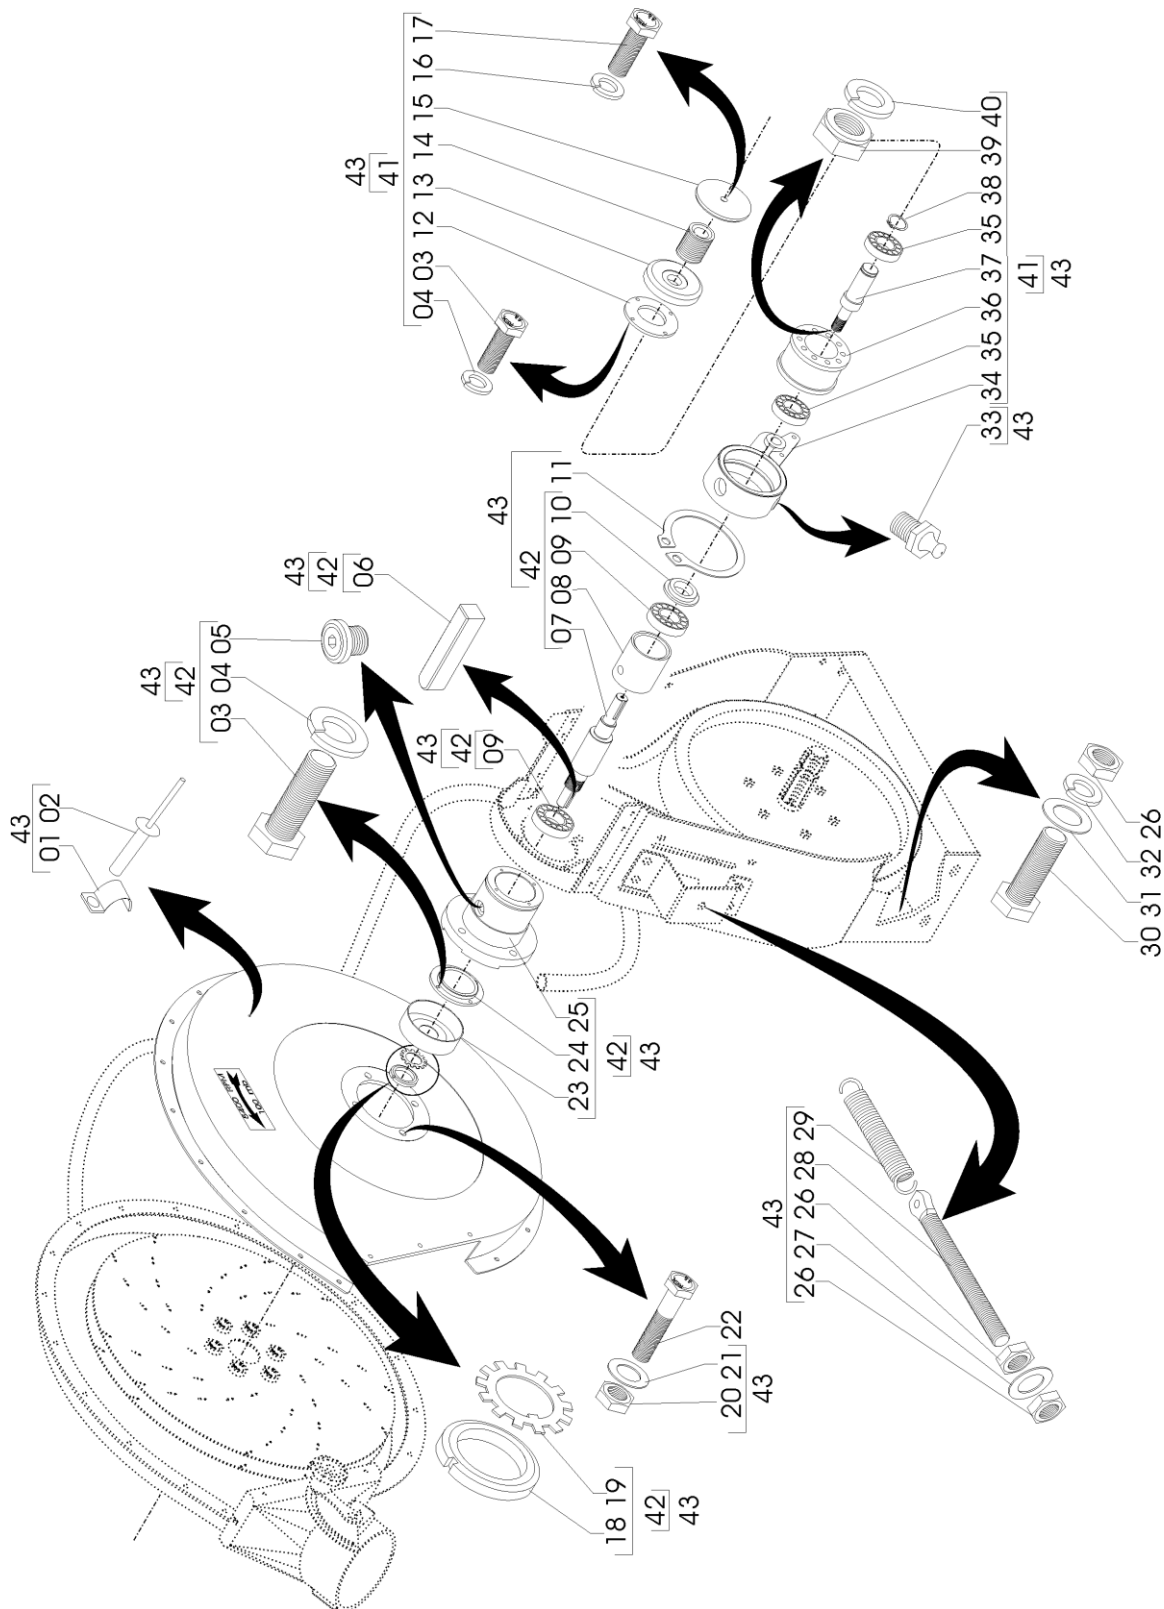

Parts Catalog

LAND MASTER

28265301 - C.J. SUGADOR DE AR P/ SEGURAR A SEMENTE NO DISCO DISTR. TDP 540 Rpm
28265401 - C.J. SUGADOR DE AR P/ SEGURAR A SEMENTE NO DISCO DISTR. TDP 1000 Rpm
LAND MASTER 11 13
(continuacao)

Parts Catalog

LAND MASTER

28265301 - CJ. SUGADOR DE AR P/ SEGURAR A SEMENTE NO DISCO DISTR. TDP 540 Rpm
28265401 - CJ. SUGADOR DE AR P/ SEGURAR A SEMENTE NO DISCO DISTR. TDP 1000 Rpm

LAND MASTER 11 13

(continuacao)

REF. CODIGO DENOMINACAO QT./CJ.

TDP 540 TDP 1000

01	86214350	PRESILHA PARA O8 A 12mm	1 1
02	87301221	REBITE POP COM ABA 3,2 X 10.....	1 1
03	818805015	PARAF. SEXT. M 5 X 15 (8.8)	8 8
04	83010105	ARRUELA DE PRESSAO M 5	14 14
05	05310024	BUJAO COM SEXT. INTERNO	2 2
06	28480049	CHAVETA	2 2
07	28480001	EIXO SUPERIOR	1 1
08	28480086	BUCHA ESPACADORA	1 1
09	880662060	ROLAMENTO ESF. 6206Z SKF/C3	2 2
10	28980087	BUCHA	2 2
11	90220187	ANEL EASTICO PARA EIXO E-87	1 1
12	28480088	TAMPA MANCAL SUPERIOR.....	2 2
13	28480090	GUIA PARA CORREIA	1 1
14	28480089	POLIA MICRO "V" PERFIL PK	1 1
15	28480091	GUIA PARA CORREIA	1 1
16	818810025	PARAF. SEXT. M 10 X 25 (8.8)	2 2
17	83010110	ARRUELA DE PRESSAO M 10	2 2
18	820607300	PORCA SKF M-30 X 1,5 KM 6	1 1
19	830901090	ARRUELA TRAVA SKF FMB6	1 1
20	82010710	PORCA AUTOTRAVANTE M 10 DL	8 8
21	01030053	ARRUELA LISA M 10.....	4 4
22	818810045	PARAF. SEXT. 10 X 45 (8.8)	4 4
23	28480051	TAMPA MANCAL SUPERIOR.....	1 1
24	28480088	TAMPA MANCAL SUPERIOR.....	2 2
25	28480028	MANCAL SUPERIOR	1 1
26	82050712	PORCA SEXT. M 12	11 11
27	28040017	ARRUELA LISA M 12.....	1 1
28	28480046	ENGATE	1 1
29	28480064	MOLA TRACAO	1 1
30	818712030	PARAF. SEXT. M 12 X 30	9 9
31	18080004	ARRUELA LISA M 12.....	9 9
32	83010112	ARRUELA DE PRESSAO M 12	9 9
33	84300818	GRAXEIRA M 8 X 1,25	1 1
34	28480020	MANCAL ESTICADOR	1 1
35	886062050	ROLAMENTO ESF. SKF 6205 2 RS	2 2
36	28480043	RODA TENSORA	1 1
37	28480018	EIXO DO TENSOR	1 1
38	90220025	ANEL ELASTICO PARA EIXO E-25	2 2
39	83010116	ARRUELA DE PRESSAO M 16	1 1
40	82010716	PORCA AUTOTRAVANTE M 16 DL	1 1
41	28485002	CJ. ESTICADOR DA CORRENTE	1 1
42	28485001	CJ. MANCAL SUPERIOR	1 1
43	28485004	CJ. TURBINA	1 -
	43 28485901	CJ. TURBINA	- 1