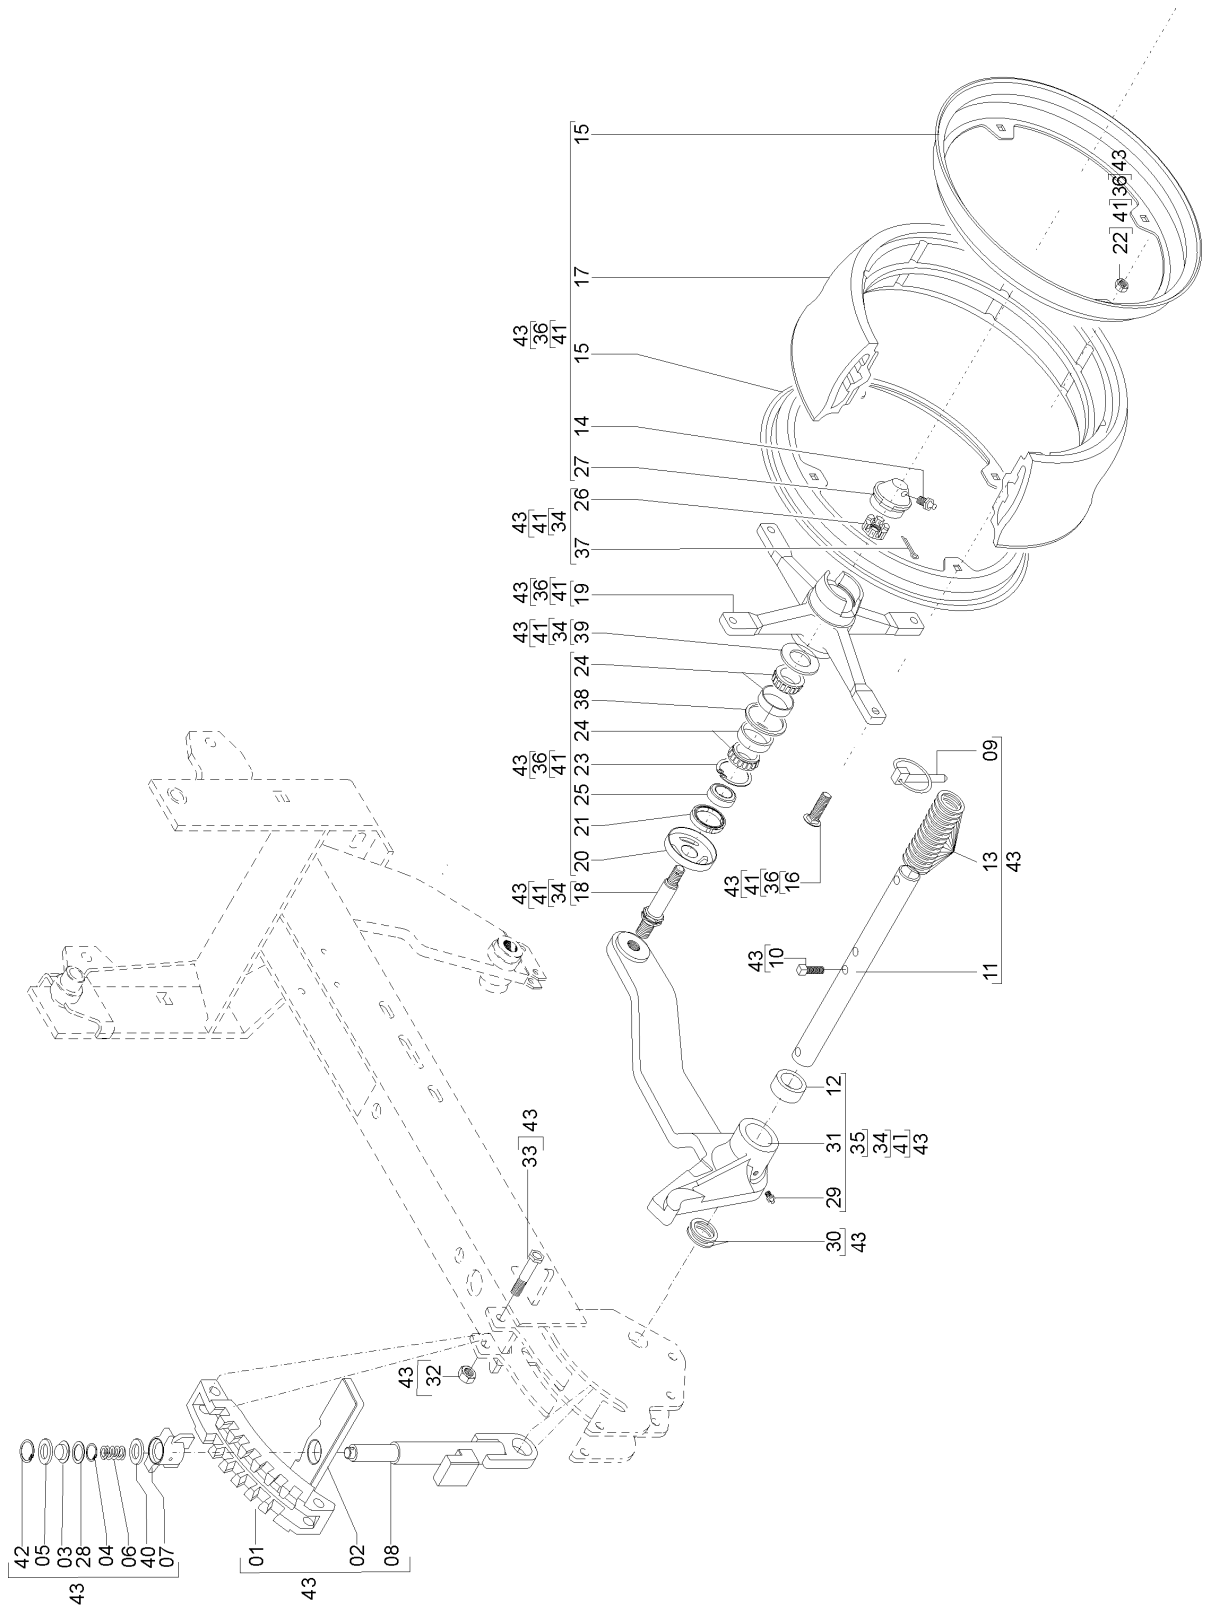

Parts Catalog

LAND MASTER

28455008 – Колеса регулировки глубины в сборе

Parts Catalog

LAND MASTER

28455008 – Колеса регулировки глубины в сборе

№	Код	Наименование	Кол-во
01	28450046	Шкала регулятора глубины	1
02	28450003	Балансир	1
03	28450076	Колпак ступицы	1
04	90220012	Стопорное кольцо E-12	1
05	03220028	Шайба	1
06	28450091	Пружина	1
07	28450077	Рукоятка	1
08	28452200	Рычаг	1
09	18010011	Шплинт (шпилька) 1/4" X 2"	2
10	03100024	Болт М 12 X 20	2
11	28450005	Ось колес регулировки глубины	1
12	03190011	Самосмазывающаяся втулка	4
13	28040015	Шайба	26
14	84300818	Масленка М 8 X 1,25	2
15	28180019	Обод колеса	2
16	816808025	Болт М 8 X 25 (8.8)	4
17	28040001	Литая шина	1
18	56020028	Левая полуось колеса регулировки глубины	1
18	56020027	Правая полуось колеса регулировки глубины	1
19	56020075	Крестовина	2
20	56020058	Защитная крышка	2
21	89200131	Сальник SABO 00131 BR	2
22	8201070808	Контргайка МА 8-8	8
23	90220247	Стопорное кольцо I - 47	2
24	88330204	Конический подшипник 30204	4
25	35200012	Втулка	2
26	82030714	Корончатая гайка М 14 X 1,5 (DODI LOC)	2
27	35200028	Колпак подшипника	2
28	28450078	Уплотнительное кольцо	2
29	84300618	Масленка М 6 X 1	3
30	28040016	Шайба	4
31	28180701	Кронштейн левого колеса регулировки глубины	1
31	28180801	Кронштейн правого колеса регулировки глубины	1
32	8201071008	Контргайка МА 10-8 DL	2
33	818810065	Болт М 10 X 65 (8.8)	2
34	28185010	Обод правого колеса в сборе	1
34	28185011	Обод левого колеса в сборе	1
35	28180800	Кронштейн правого колеса в сборе	1
35	28180700	Кронштейн левого колеса в сборе	1
36	36195005	Колесо регулировки в сборе	1
37	85001235	Шплинт (шпилька) 1/8" X 1"	2
38	15140019	Кольцо	1
39	56020037	Шайба	1
40	02110025	Войлочная прокладка	1
41	28455015	Левое колесо регулировки глубины в сборе	1
41	28455014	Правое колесо регулировки глубины в сборе	1
42	90220235	Стопорное кольцо I-35	2
43	28455008	Колеса регулировки глубины в сборе	1