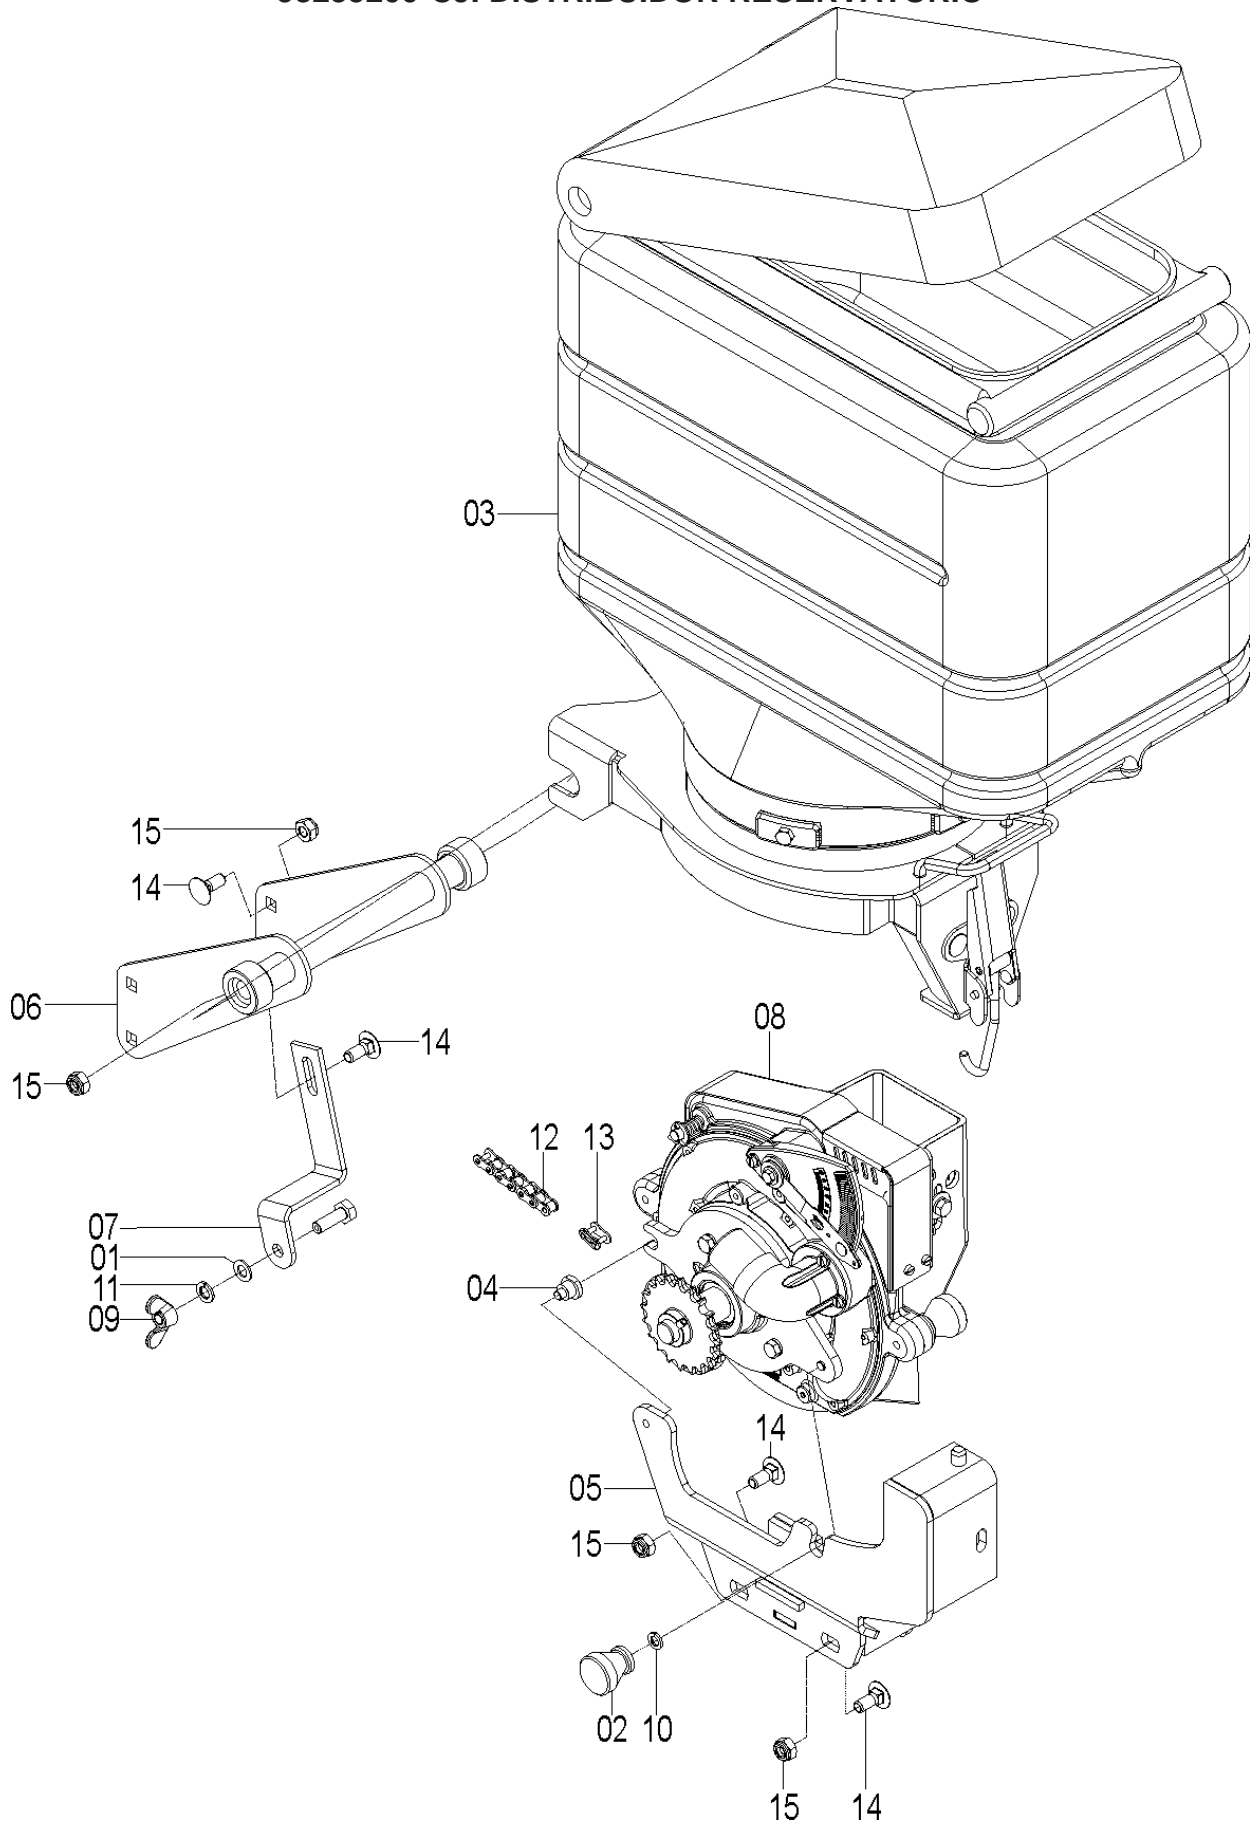

Parts Catalog

LAND MASTER

58235200-CJ. DISTRIBUIDOR RESERVATORIO

Parts Catalog

LAND MASTER

58235200-CJ. DISTRIBUIDOR RESERVATORIO

REF. CODIGO DENOMINACAO QT./CONJ.

01	15070065	ARRUELA	1	
02	28590003	MANIPULO	1	
03	58235201	CJ. SEDE RESERVATORIO DA SEMENTE	1	
04	70320032	ARTICULADOR	1	
05	70321000	CJ. SUPORTE PNEUMATICO	1	
06	70321100	CJ. SUPORTE RESERVATORIO.....	1	
07	70321300	CJ. FIXADOR PROTECAO	1	
08	70325602	CJ. DISTRIBUIDOR VACUUN SYSTEM	1	
09	82020710	PORCA BORBOLETA M10	1	
10	83010108	ARRUELA PRESSAO M8	1	
11	83010110	ARRUELA PRESSAO M10	1	
12	91126000	CORRENTE DE ROLO ASA 40	1	
13	91226000	EMENDA ASA 40	1	
14	816810025	PARAFUSO CAB. CIL. P.Q. (FRANCES) M10 X 25 8.8	9	
	15	8200071008	PORCA AUTOTRAVANTE DIN 980 MA10-8DS	9