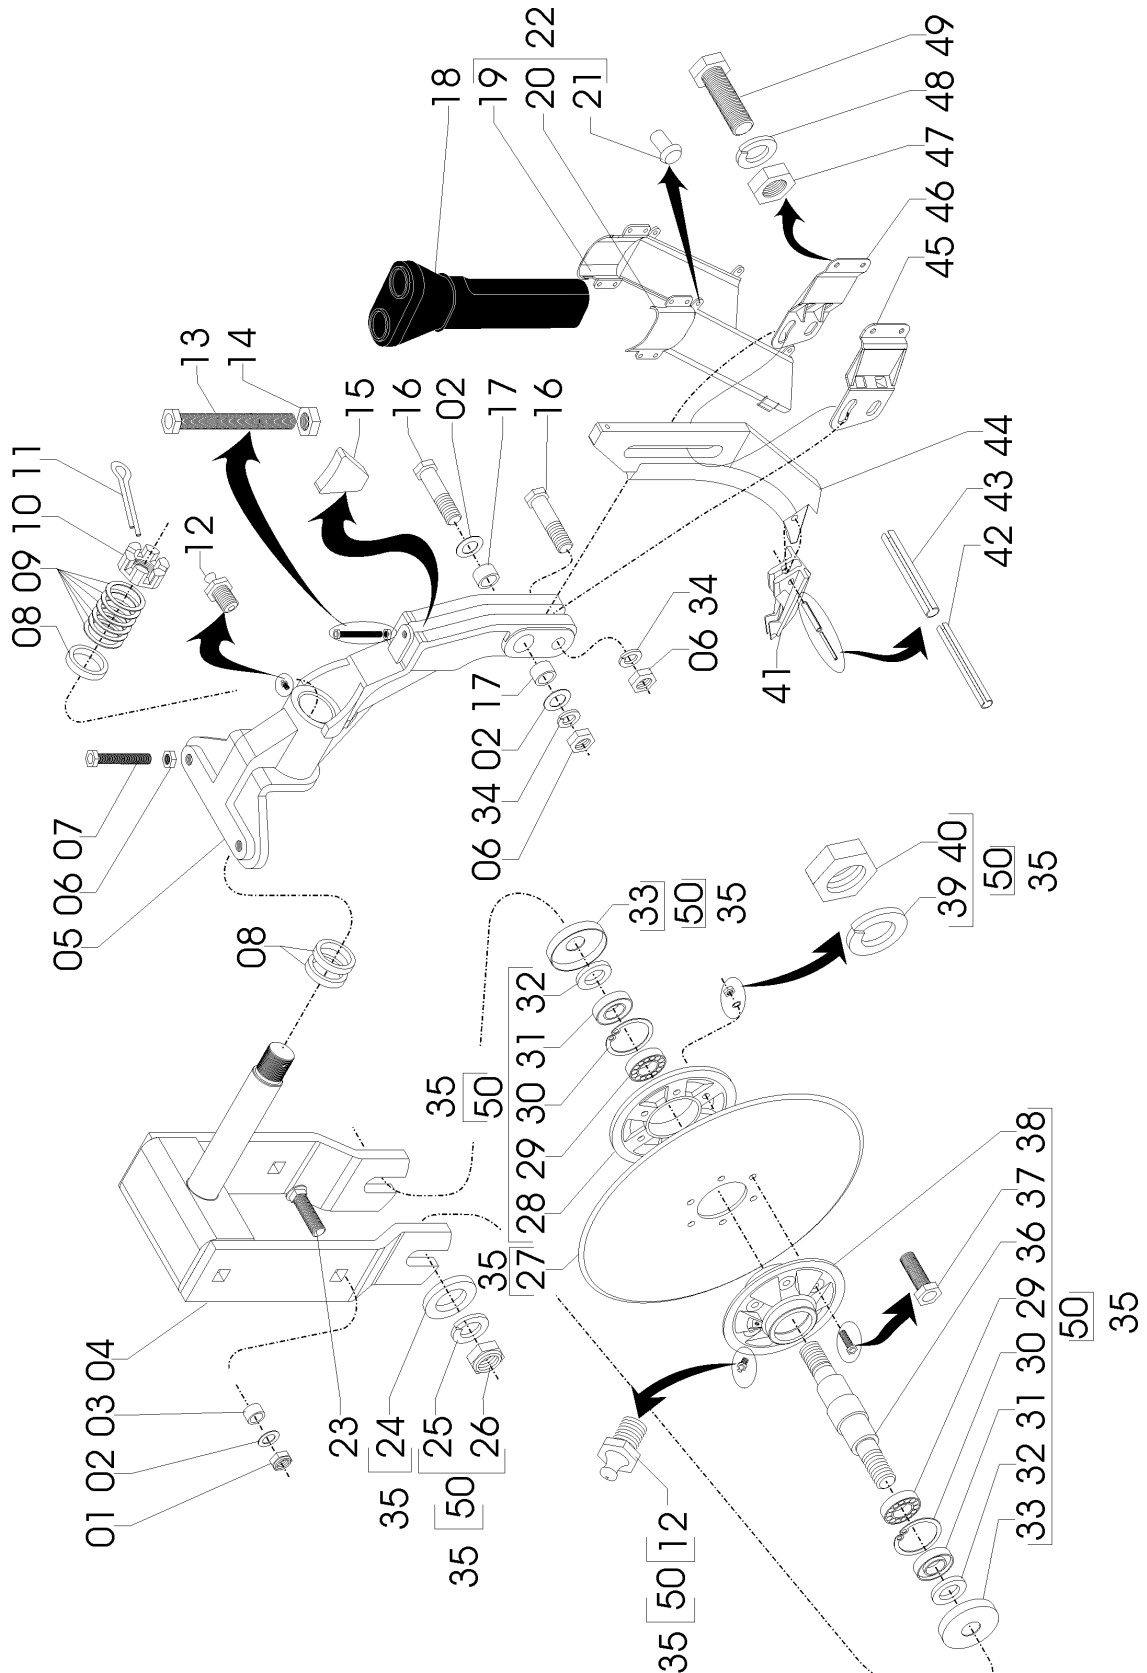

Parts Catalog

LAND MASTER

58096902- Гильотинный нож (диск)
(Гильотинный нож и двухдисковый сошник)

Parts Catalog

LAND MASTER

58096902- Гильотинный нож (диск) (Гильотинный нож и двухдисковый сошник)

№	Код	Наименование	Кол-во
01	82000716	Контргайка М 16 DS	4
02	15140010	Шайба	8
03	28040092	Втулка	4
04	28161300	Вилка крепления диска (ножа)	1
05	28160040	Суппорт сошника	1
06	82050716	Гайка М 16	2
07	818016060	Болт 16 X 60	2
08	28160050	Регулировочная шайба	3
09	01030051	Регулировочная шайба 52,5 X 42,5 X 3	6
10	15040015	Корончатая гайка	1
11	85001649	Шплинт (шпилька) 3/16" X 2"	1
12	84300818	Масленка М 8 X 1,25	1
13	818012080	Регулировочный болт 12 X 80	1
14	82050712	Гайка М 12	1
15	28160049	Затвор	1
16	818816090	Болт 16 X 90 (8.8)	2
17	28160052	Втулка	2
18	28160084	Кондуктор	1
19	58090080	Крепление кондуктора (правое)	1
20	58090079	Крепление кондуктора (левое)	1
21	87200615	Заклепка 6 X 15 железная с круглой шляпкой	6
22	58096906	Крепление кондуктора в сборе	1
23	816816055	Болт М 16 X 55 (8.8)	4
24	02030102	Шайба 40,5 X 22,5 X 6,3	2
25	83010122	Гровер М 22	2
26	8205072208	Гайка МА 22 DIN 934 (8.8)	2
27	28160046	Гильотинный диск 18"	1
28	03190020	Ступица диска	1
29	88206206	Шариковый подшипник 6206	2
30	90220262	Стопорное кольцо I-62	2
31	89201273	Сальник 01273	2
32	03190019	Шайба	2
33	03190016	Пыльник	2
34	83010116	Гровер М 16	2
35	28165503	Гильотинный диск в сборе	1
36	03190004	Ось ступицы диска	1
37	818810035	Болт 10 X 35 (8.8)	6
38	03190021	Ступица диска	1
39	83010110	Гровер М 10	6
40	8205071008	Гайка МА 10 DIN 934 (8.8)	6
41	03290001	Чистик	1
42	92010520	Гибка шпилька 5 X 20	1
43	92010820	Гибка шпилька 8 X 20	1
44	58090044	Кронштейн чистика гильотины	1
45	58090043	Зажим тукопровода (левый)	1
46	58090042	Зажим тукопровода (правый)	1
47	82050708	Гайка М 8	1
48	83010108	Гровер М 8	1
49	818808020	Болт М 8 (8.8)	1
50	03297103	Ступица гильотины в сборе	1