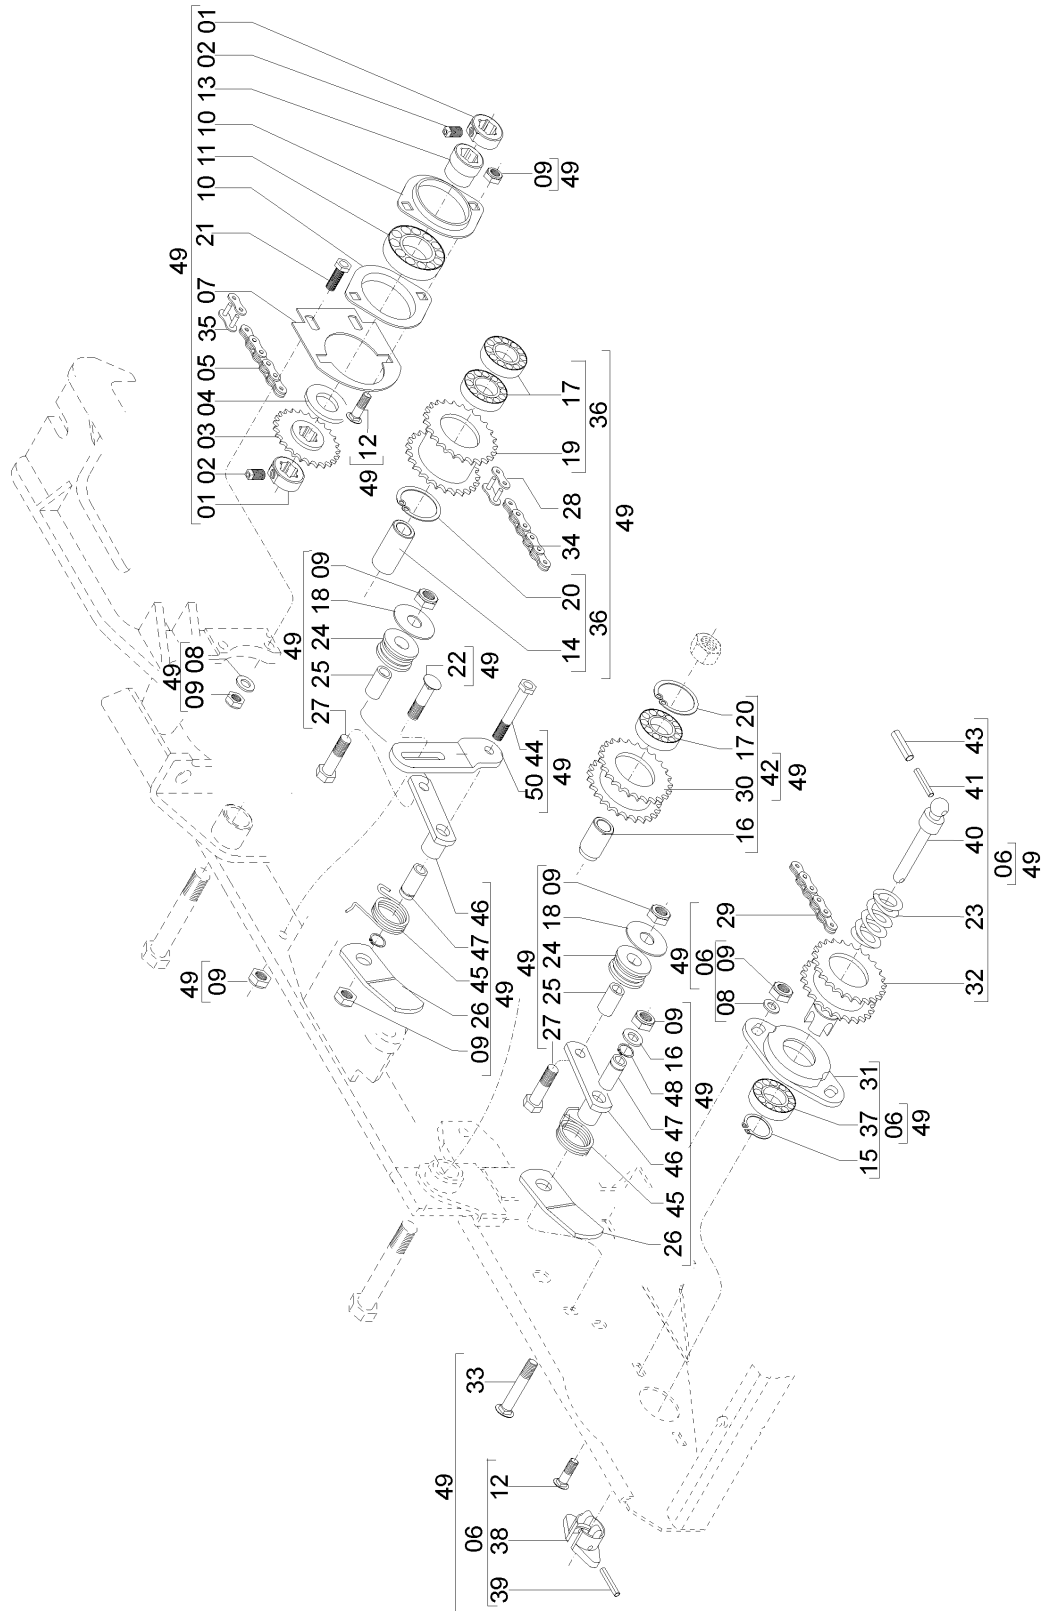

Parts Catalog

LAND MASTER

28455500 – Высевающая секция короткая
28455600 – Высевающая секция длинная
(Для сеялок изготовленных до января 2002
(Продолжение))

Parts Catalog

LAND MASTER

28455500 – Высевающая секция короткая
28455600 – Высевающая секция длинная
Для сеялок изготовленных до января 2002
(Продолжение)

№	Код	Наименование	Кол-во
01	58060039	Шестигранный фиксатор вала	2
02	28040025	Болт М 8	2
03	58060016	Звездочка Z=20	1
04	01050028	Шайба	1
05	91126000	Цепь ANSI 40 (46 звеньев)	1
06	28455512	Привод высевающего аппарата в сборе	1
07	58060040	Опора подшипника	1
08	01030053	Шайба	10
09	82000710	Контргайка М10 DS	13
10	28060073	Фланец подшипника MST 62	2
11	88200230	Подшипник ORAE 30 NPPB	1
12	816810025	Болт М 10 X 25 (8.8)	4
13	58060041	Втулка	1
14	28450057	Втулка звездочки (длинная)	1
15	90220030	Стопорное кольцо E-30	1
16	28450058	Втулка звездочки (короткая)	1
17	88606205	Шариковый подшипник 6205 2RS	3
18	58080020	Шайба	2
19	28450039	Двухвенцовый зубчатый барабан Z=20	1
20	90220252	Стопорное кольцо I-52	2
21	818810035	Болт М 10 X 35 (8.8)	2
22	816810030	Болт М 10 X 30	1
23	15170012	Пружина	1
24	56040027	Катушка натяжителя	2
25	24141326	Втулка	2
26	28450066	Крепление пружины	2
27	818810050	Болт М 10 X 50 (8.8)	2
28	91226000	Соединительное звено цепи ASA 40	1
29	91126000	Цепь ANSI 40 (60 звеньев)	1
30	28450041	Звездочка малая	1
31	28040034	Фланец подшипника	1
32	28450035	Двухвенцовый зубчатый барабан Z=20	1
33	816810065	Болт М 10 X 65 (8.8)	1
34	91126000	Цепь ANSI 40 (91 звено)	1
35	91326000	Соединительное звено цепи ASA 40 (для укорачивания)	1
36	28455510	Двухвенцовый зубчатый барабан Z=20 в сборе	1
37	88606206	Шариковый подшипник 6206 2RS	1
38	28450043	Наружный фланец привода высевающего аппарата	1
39	92010530	Гибкая шпилька 5 X 30	1
40	28450036	Вал привода высевающего аппарата	1
41	92010536	Гибкая шпилька 5 X 36	1
42	28455511	Узкий двухвенцовый зубчатый барабан Z=20 в сборе	1
43	92010836	Гибкая шпилька 8 X 36	1
44	818710060	Болт М 10 X 60	1
45	28320012	Пружина натяжителя	2
46	28041000	Кронштейн натяжителя	2
47	28450055	Роликовая опора	2
48	90220017	Стопорное кольцо E-17	2
49	28455503	Трансмиссия короткой секции	1
50	28450048	Кронштейн натяжителя	1