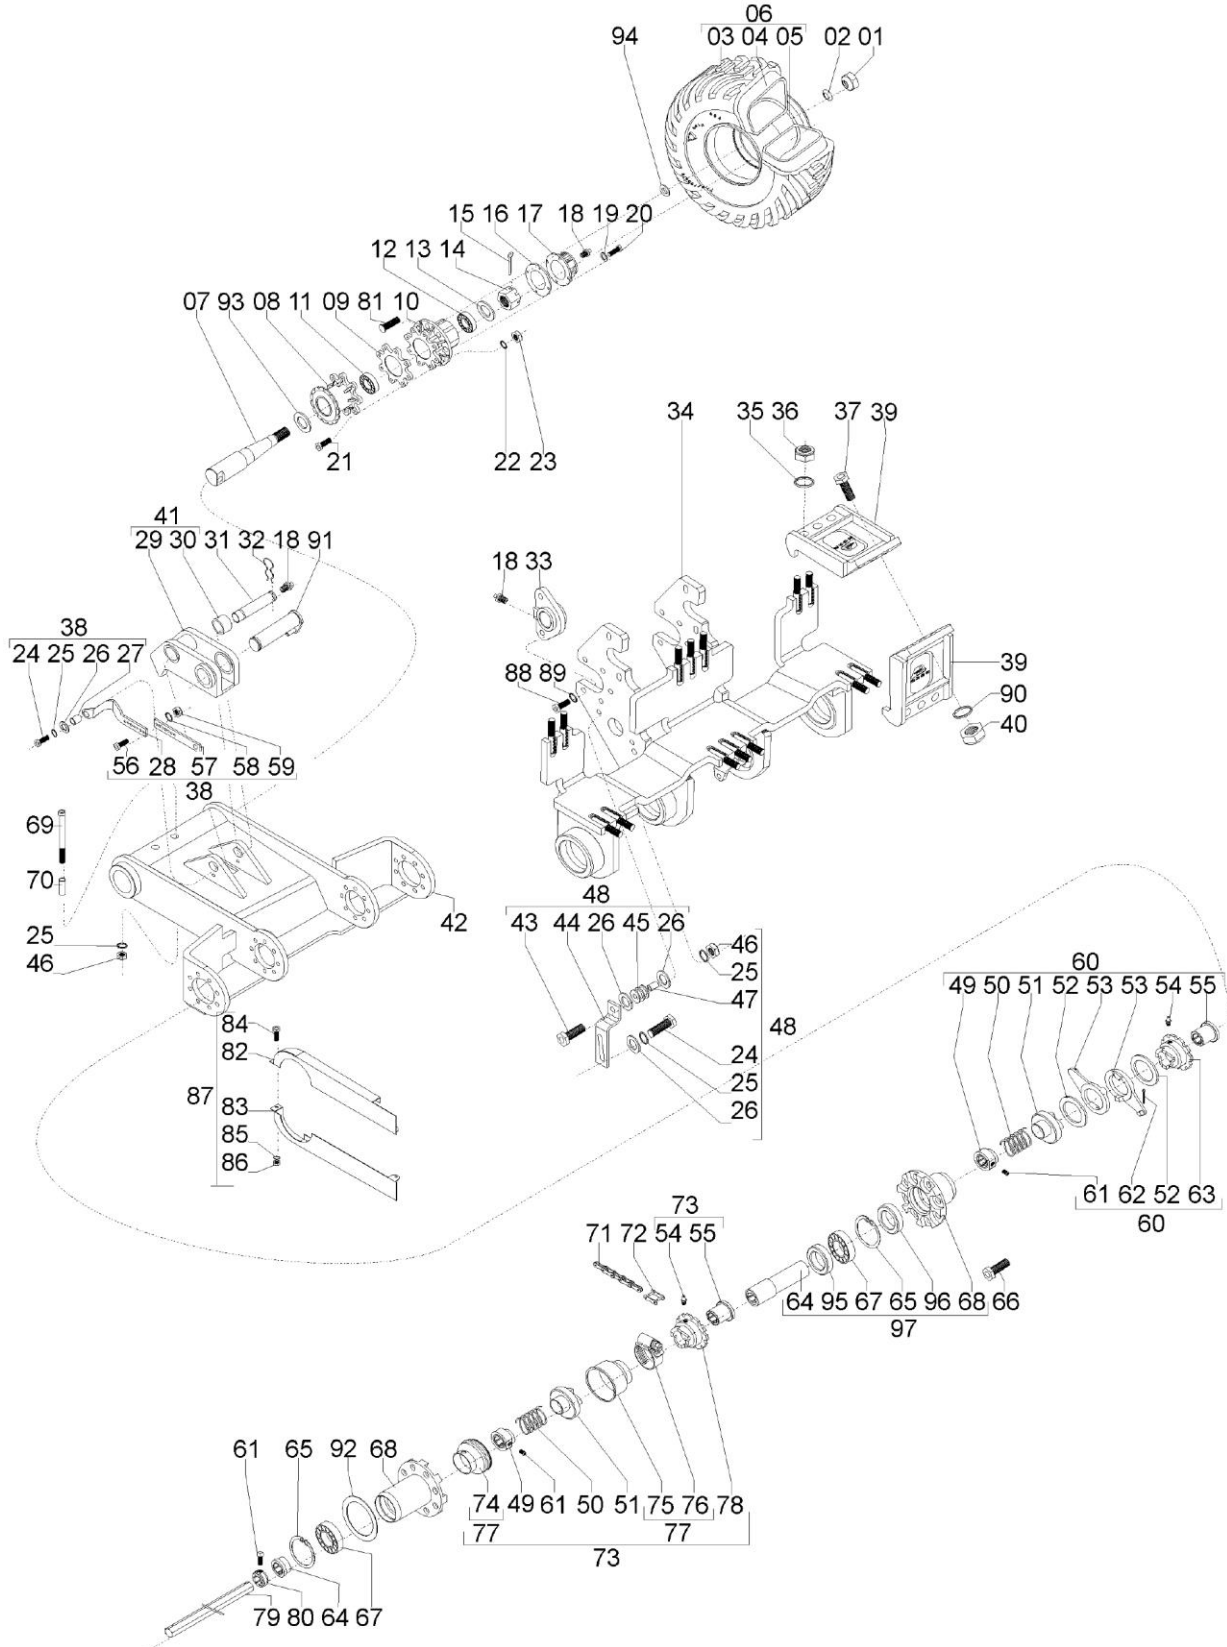

Parts Catalog

LAND MASTER

**58036000 - C.J. RODADO SIMPLES PNEU TRELLEBORG 10 LONAS - LAND MASTER 11/13
COM PLATAFORMA DIANTEIRA/TRASEIRA
PARA MÁQUINAS FABRICADAS APARTIR DE MAIO/2005**

LAND MASTER

**58036000 - C.J. RODADO SIMPLES PNEU TRELLEBORG 10 LONAS - LAND MASTER 11/13
COM PLATAFORMA DIANTEIRA/TRASEIRA
PARA MÁQUINAS FABRICADAS APARTIR DE MAIO/2005
(continuação)**

НОМЕР	КОД	НАИМЕНОВАНИЕ	КОЛ-ВО
52	58060053	ARRUELA	1
53	28030004	BRAÇO DIREITO	2
54	84300618	GRAXEIRA RETA M 6 X 1	3
55	36050009	BUCHA DA CATRACA	3
56	818706020	PARAF. SEXT. M 6 X 20	2
57	58030008	ENGATE CATRACA	1
58	83010106	ARRUELA DE PRESSÃO M 6	2
59	82050706	PORCA SEXT. M 6	2
60	58065016	CJ. CATRACA RODADO	1
61	03100024	PARAF. RECARTEILHADO M 12 X 20	3
62	85001435	CONTRAPINO 5/32" X 1"	1
63	58060010	ENGRENAGEM DIREITA CATRACA	1
64	58030098	BUCHA MANCAL CATRACA	5
65	90220272	ANEL ELÁSTICO PARA FURO I-72	5
66	8181116027	PARAF. SEXT. MA 16 X 27 12.9	32
67	882022070	ROLAMENTO ESFERAS 6207 R RS	5
68	58030097	MANCAL	4
69	811712110	PARAF. ALLEM COM CABEÇA M 12 X 110	2
70	15040001	BUCHA	2
71	91110000	CORRENTE DE ROLOS ASA 2050 (51 ELOS)	2
72	91210000	EMENDA ASA 2050	2
73	58065006	CJ. CATRACA ESQUERDA	1
73	58065005	CJ. CATRACA DIREITA	1
74	58060091	PROTETOR MENOR	2
75	58060090	PROTETOR MAIOR	2
76	86055776	ABRAÇADEIRA SUPRENS	2
77	58066700	CJ. KIT PROTEÇÃO CATRACA	2
78	36050013	ENGRENAGEM ACIONAMENTO DENTADA DIREITA	1
78	36050008	ENGRENAGEM ACIONAMENTO DENTADA ESQUERDA	1
79	58060080	EIXO CATRACAS	1
80	36050010	BATENTE SEXT. 1"	3
81	25030008	PARAF. M 20	10
82	58063700	CJ. PROTEÇÃO	2
83	58063800	CJ. PROTEÇÃO	2
84	818708016	PARAF. SEXT. M 8 X 16	4
85	83010108	ARRUELA DE PRESSÃO M 8	4
86	82050708	PORCA SEXT. M 8	4
87	58066400	CJ. PROTEÇÃO RODADO	2
88	818816040	PARAF. SEXT. M 16 X 40 (8.8)	4
89	83010116	ARRUELA DE PRESSÃO M 16	4
90	83010120	ARRUELA DE PRESSÃO M22	7
91	58030500	CJ. PINO	1
92	58030012	CHAPA SEPARADORA	4
93	15040004	PROTETOR DE FELTRO	2
94	58030018	ARRUELA DE LISA CÔNICA	16
95	89101366	RETENTOR 01366	1
96	89101602	RETENTOR SABO 01602 BAG	1
97	58035927	CJ.MANCAL EXTERNO	1