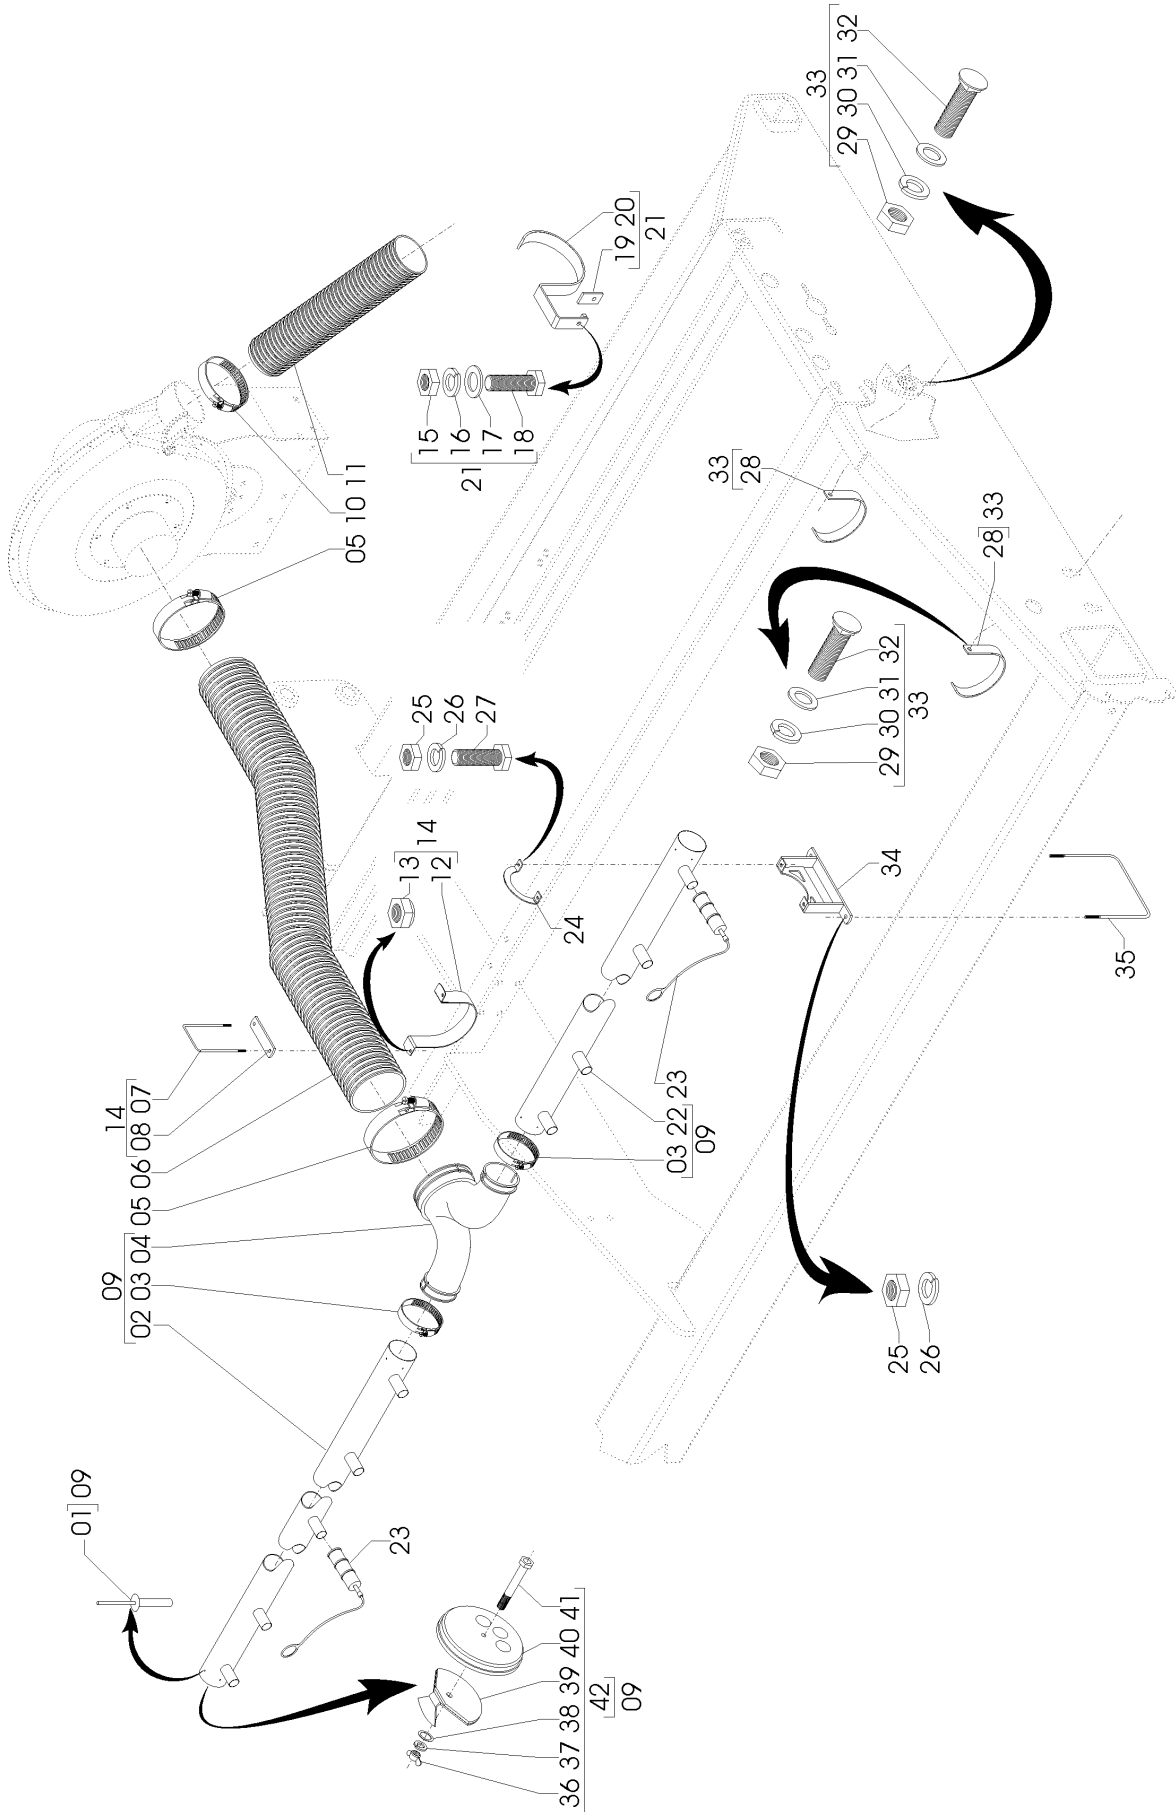

Parts Catalog

LAND MASTER

58085500 - CJ. TUBO COLETOR - LM 11/13

Parts Catalog

LAND MASTER

58085500 - C.J. TUBO COLETOR - LM 11/13

REF. CODIGO DENOMINACAO QT./CONJUNTO

01	87300410	REBITE POP O 4 X 10mm	8
02	58083500	CJ. SOLDADO TUBO SEIS SAIDAS	1
03	86051929	ABRACADEIRA	2
04	28480026	CONEXAO "T" 150X100	1
05	86105115	ABRACADEIRA	1
06	28480032	MANGUEIRA D. 6" X 2900mm	1
07	28480072	TIRANTE	2
08	28480073	APOIO	1
09	28485501	CJ. TUBO COLETOR	1
10	86051928	ABRACADEIRA	1
11	28480065	MANGUEIRA PLAST. D. 6" X 4000mm	1
12	28480071	ABRACADEIRA	1
13	82000708	PORCA AUTOTRAVANTE M 8 DS	2
14	28485009	CJ. FIXACAO MANGUEIRAS	1
15	82050710	PORCA SEXT. M 10	1
16	83010110	ARRUELA DE PRESSAO M 10	1
17	01030053	ARRUELA LISA M 10	1
18	818810035	PARAF. SEXT. M 10 X 35 (8.8)	1
19	28480075	GUIA ABRACADEIRA	1
20	28482200	CJ. SOLD. GANCHEIRA DA MANGUEIRA	1
21	28485010	CJ. GANCHEIRA	1
22	58083600	CJ. SOLD. TUBO SETE SAIDAS	1
23	58090001	REGULADOR DO LIMITADOR DE PROFUNDIDADE.....	11
24	58080022	PRESILHA TUBO COLETOR	4
25	82050708	PORCA SEXT. M 8	14
26	83010108	ARRUELA DE PRESSAO M 8	14
27	818808030	PARAF. SEXT. M 8 X 30 (8.8)	14
28	28480074	GANCHO LATERAL.....	2
29	82050712	PORCA SEXT. M 12	2
30	83010112	ARRUELA DE PRESAO M 12	2
31	03220028	ARRUELA LISA	2
32	816812035	PARAF. FRANCES M 12 X 35 (8.8)	2
33	28485011	CJ. GANCHO	2
34	58084500	CJ. SUPORTE TUBO COLETOR	4
35	28480007	ABRACADEIRA	4
36	82020706	PORCA BORBOLETA M 6	2
37	83010106	ARRUELA DE PRESSAO M 6	2
38	01030023	ARRUELA LISA	2
39	28320500	CJ. REGULADOR	2
40	28480094	TAMPAO TUBO COLETOR	2
41	818706035	PARAF. SEXT. M 6 X 35	2
42	28485018	CJ. REGISTRO DE AR	2