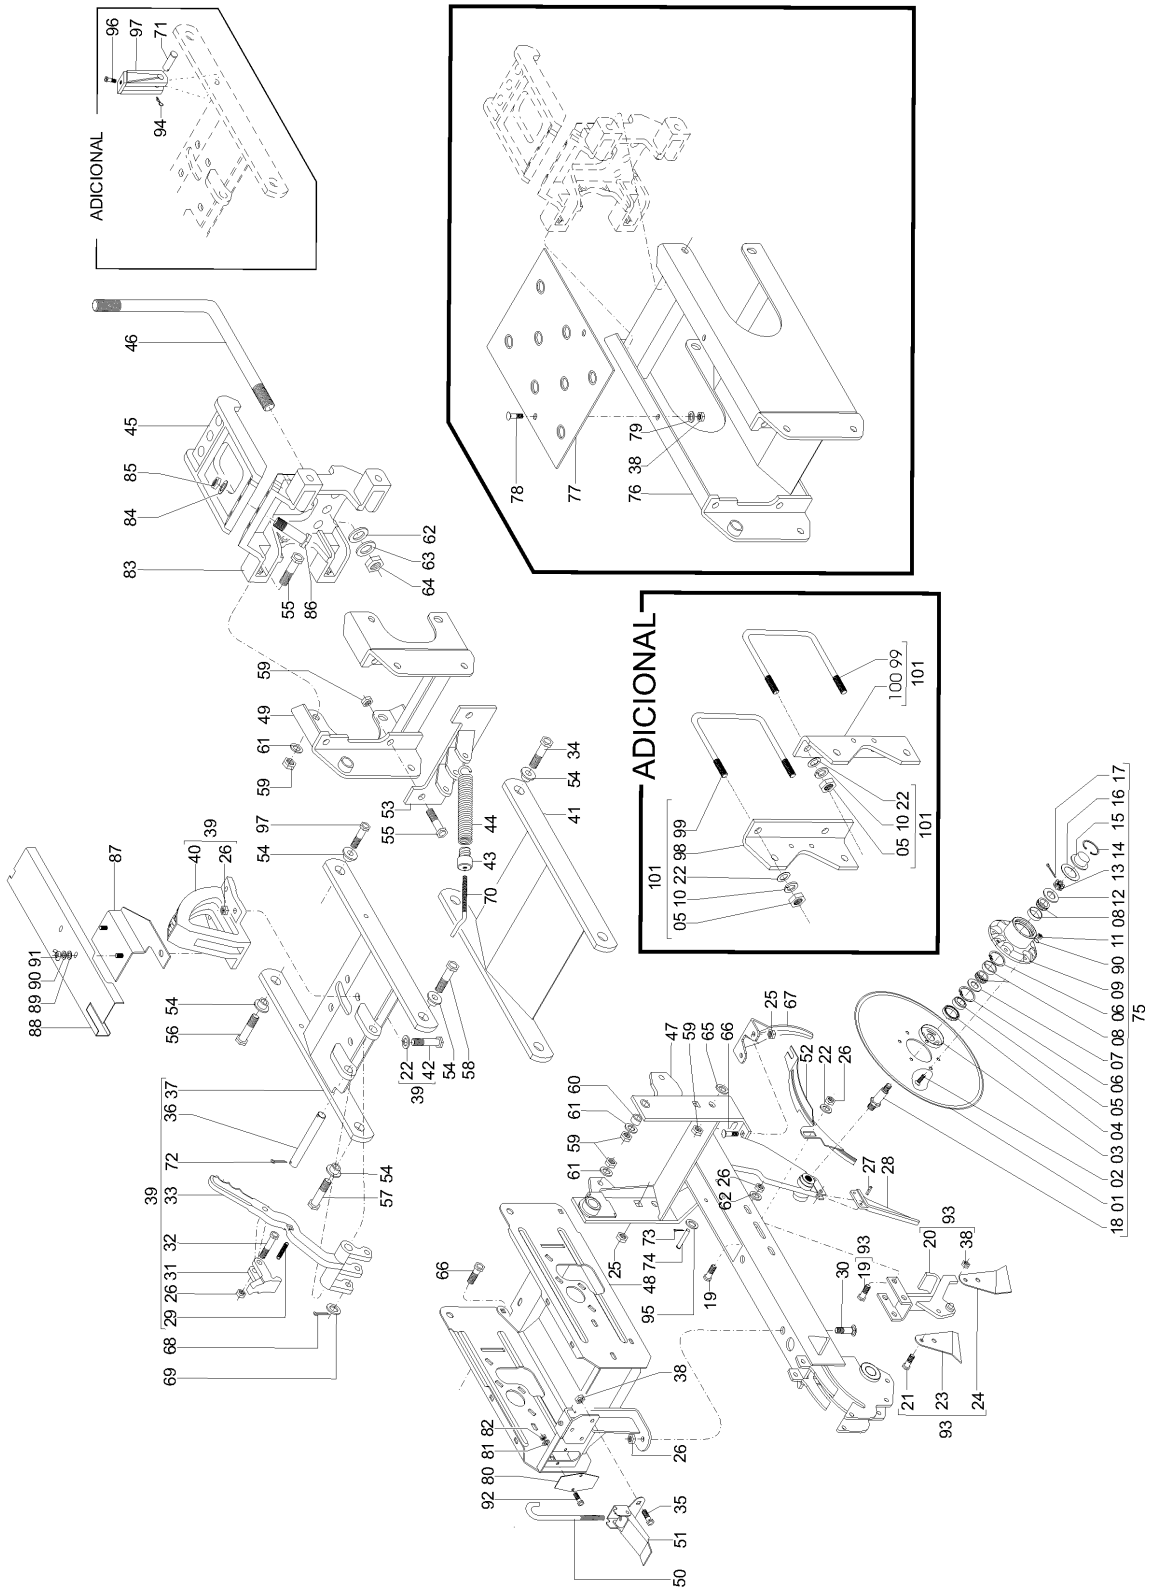

Parts Catalog

LAND MASTER

28455500 – Высевающая секция короткая
28455600 – Высевающая секция длинная
Для сеялок изготовленных до января 2002
(Продолжение)

Parts Catalog

LAND MASTER

28455500 – Высевающая секция короткая
28455600 – Высевающая секция длинная
Для сеялок изготовленных до января 2002
(Продолжение)

№	Код	Наименование	Кол-во/Ряд	
			Короткий	Длинный
54	28450002	Втулка с фланцем	8	8
55	818616045	Болт МВ 16 X 45	6	6
56	818616110	Болт МВ 16 X 110	1	1
57	818616095	Болт МВ 16 X 95	1	1
58	818616060	Болт МВ 16 X 60	1	1
59	82000616	Контргайка МВ 16 DS	14	14
60	28040043	Втулка	1	1
61	28040072	Шайба	7	7
62	03190019	Шайба	2	2
63	83010122	Гровер М 22	2	2
64	82050622	Гайка МВ 22	2	2
65	15090038	Шайба	2	2
66	816810025	Болт М 10 X 25 (8.8)	4	4
67	28040069	Защита сошника (передняя)	1	1
68	85001235	Шплинт (шпилька) 1/8" X 1"	3	3
69	15230030	Шайба	3	3
70	58080004	Шпindelь	3	3
71	28180023	Штифт (дополнительно)	1	1
72	85001635	Шплинт (шпилька) 6/16" X 1"	2	2
73	85001035	Шплинт (шпилька) 3/32" X 1" N	1	1
74	28040032	Штифт	1	1
75	284553В	Диск 16" со ступицей в сборе	1	1
75	284553С	Диск 15" со ступицей в сборе	1	1
76	28452000	Удлинитель рядка	-	1
77	28320045	Платформа удлинителя рядка	-	1
78	816808020	Болт М 8 X 20 (8.8)	-	2
79	07070070	Шайба	-	2
80	28450051	Крышка	1	1
81	83010106	Гровер М 6	2	2
82	82050706	Гайка М 6	2	2
83	58080023	Суппорт рядка	1	1
84	83010120	Гровер М 20	2	2
85	8205072008	Гайка МА 20-8	2	2
86	818820070	Болт М 20 X 70 (8.8)	2	2
87	28452300	Кронштейн	1	1
88	28450050	Обтекатель	1	1
89	01020010	Шайба	2	2
90	83010108	Гровер М 8	2	2
91	82020708	Гайка-барашек М 8	2	2
92	818806015	Болт М 6 X 15 (8.8)	1	1
93	28456300	Комплект чистиков в сборе	1	1
94	03090017	Шпилька (дополнительно)	1	1
95	01100023	Шайба М 6	1	1
96	818712045	Болт М 12 X 45 (дополнительно)	1	1
97	28040090	Сцепка подвески (дополнительно)	1	1