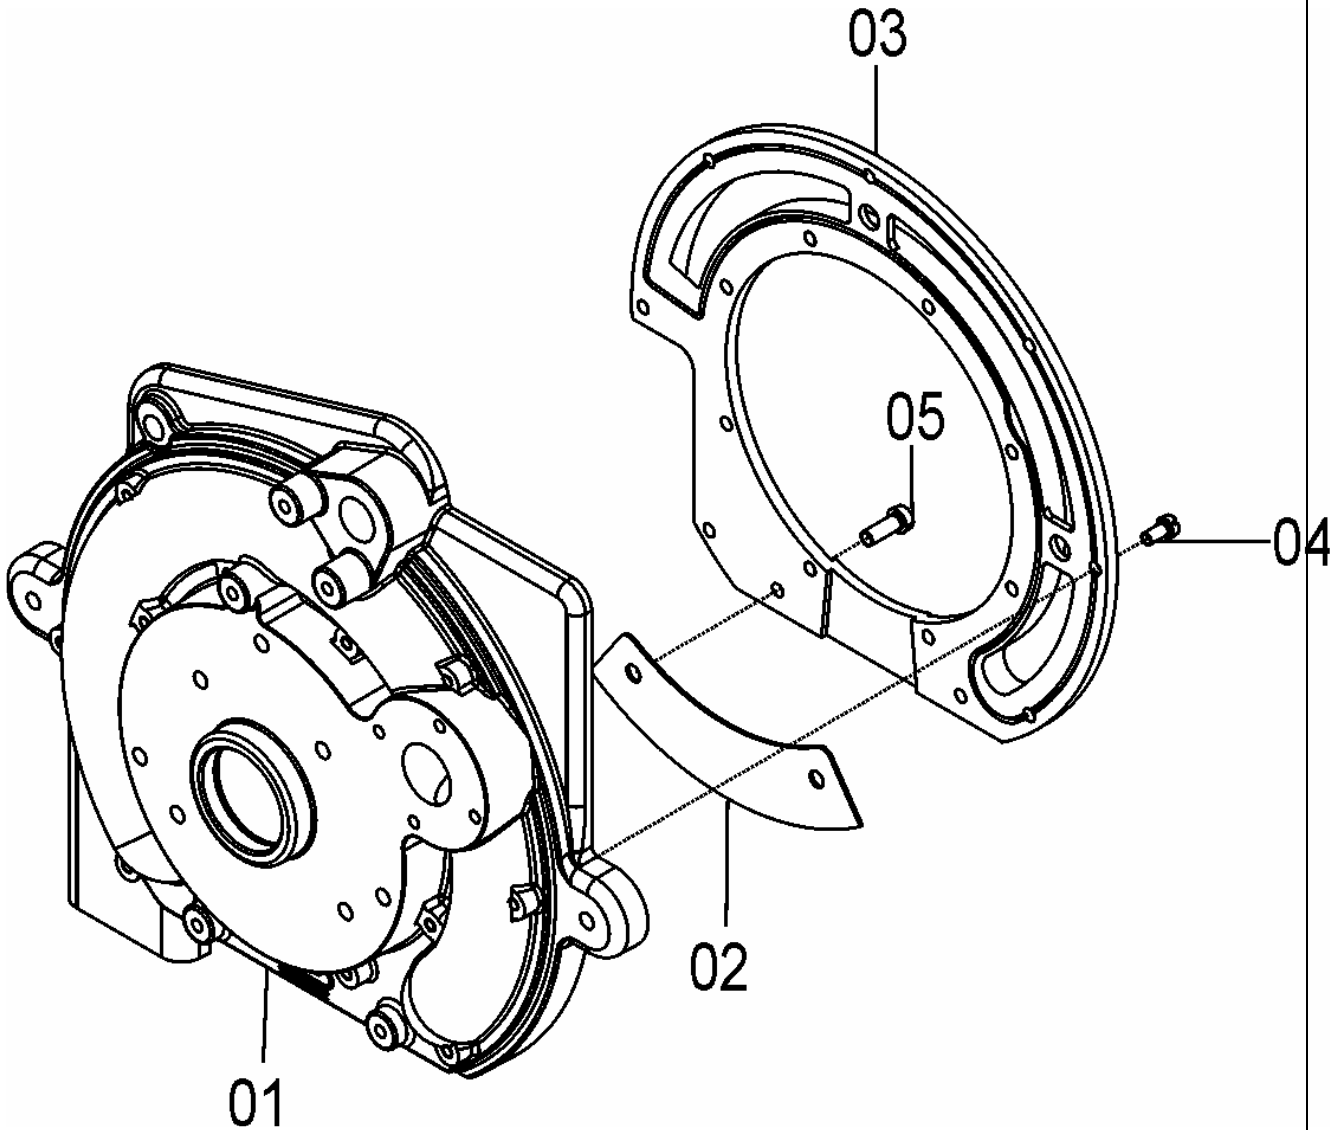

Parts Catalog

LAND MASTER

28595102 - CJ. CARCACA E ANEL

REF. CODIGO DENOMINACAO QT./CONJ.

01	28590002	PROTECAO DO DISCO	1
02	28590019	CARCACA.....	1
03	28590040	PISTA DESLIZANTE (90)	1
03	28580038		
04	8147005010	PARAFUSO FENDA CAB. CIL.5 X 10 INOX	15
05	8147006016	PARAFUSO FENDA CAB. CIL.6 X 16 INOX	2