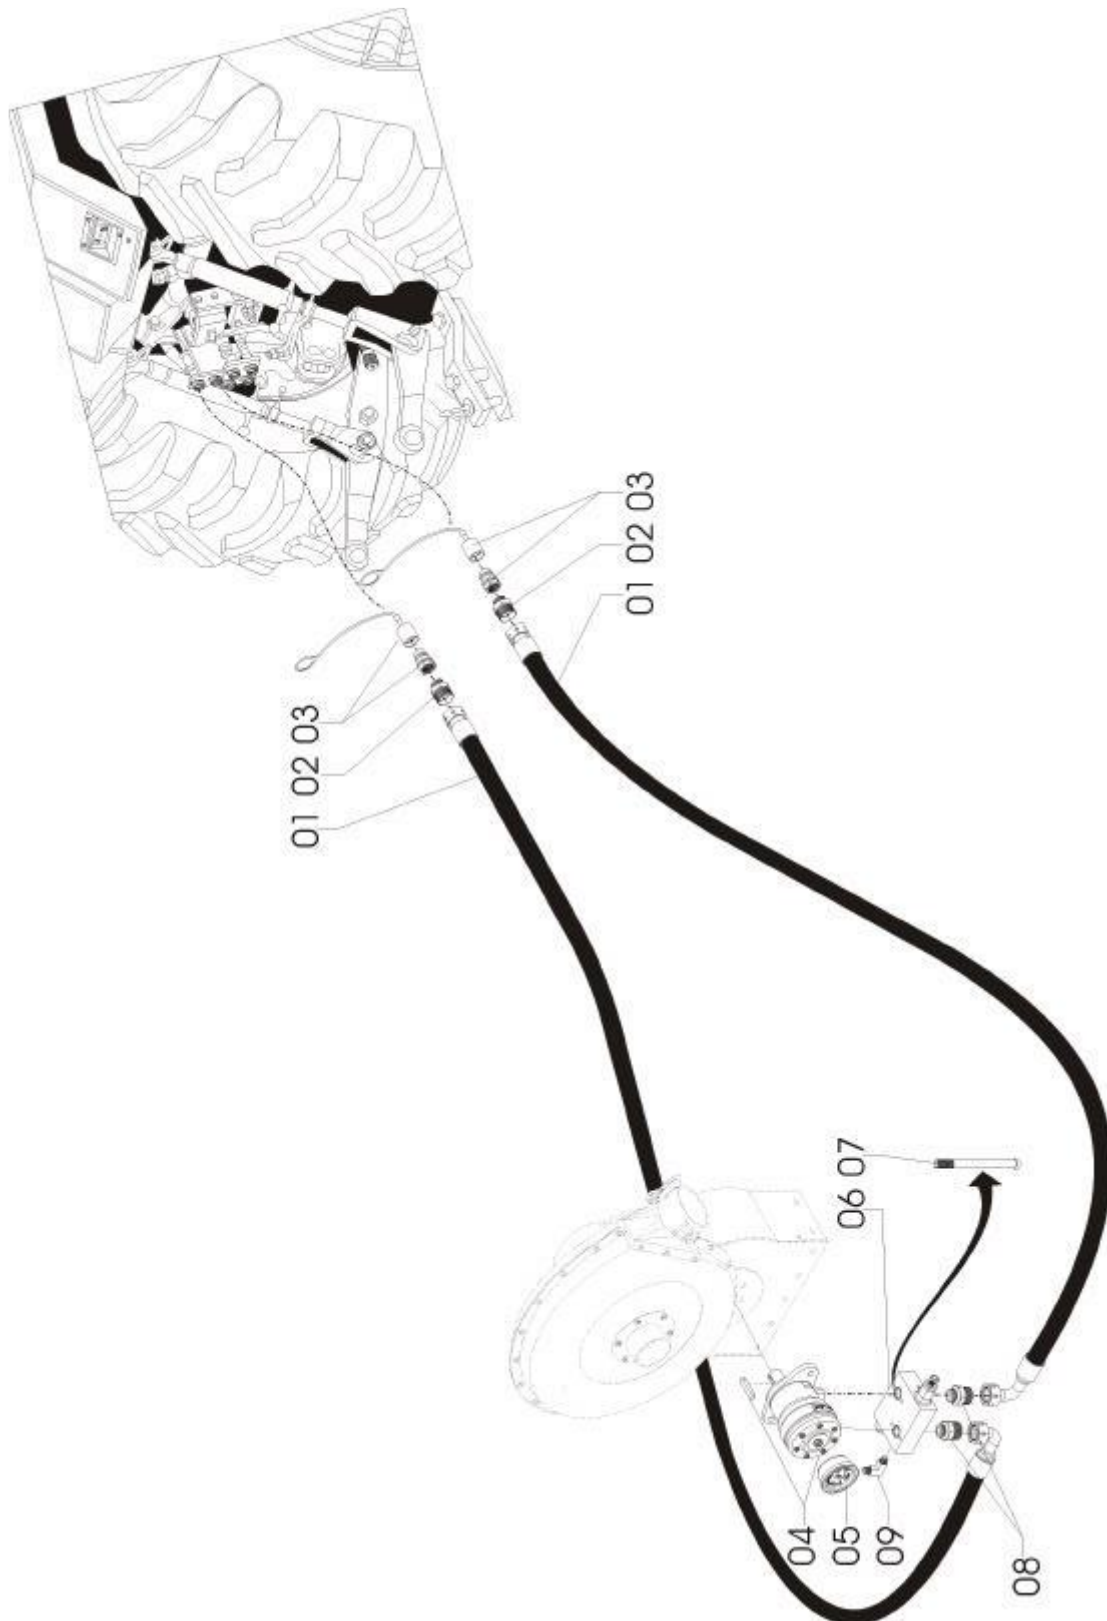

Parts Catalog

LAND MASTER

28265103- CJ. MOTOR HIDRAULICO OMR 50 COM MANGUEIRA
LAND MASTER 11/ 13

Parts Catalog

LAND MASTER

28265103- CJ. MOTOR HIDRAULICO OMR 50 COM MANGUEIRA

LAND MASTER 11 / 13

REF. CODIGO DENOMINACAO QT./CJ.

01	28260400	CJ. MANGUEIRA 3/4" X 3500 mm	2	
02	05022256	ADAPTADOR RETO UNM 22 X MACHO	2	
03	05182596	ENGATE RAPIDO NPT 1/2" MACHO	2	
04	86401808	MOTOR HIDRAULICO OMR 50 - CIL.	1	
05	05531811	MANOMETRO VERTICAL 280 KFG	1	
06	86951408	BLOCO C/ VALVULA ALIVIO	1	
07	811708040	PARAF. ALL. C/C M8 X 40	4	
08	05022260	ADAPTADOR RETO UNM 22 X ORING	2	
	09	05022265	ADAPTADOR 90 MACHO 1/4 NPT.....	1