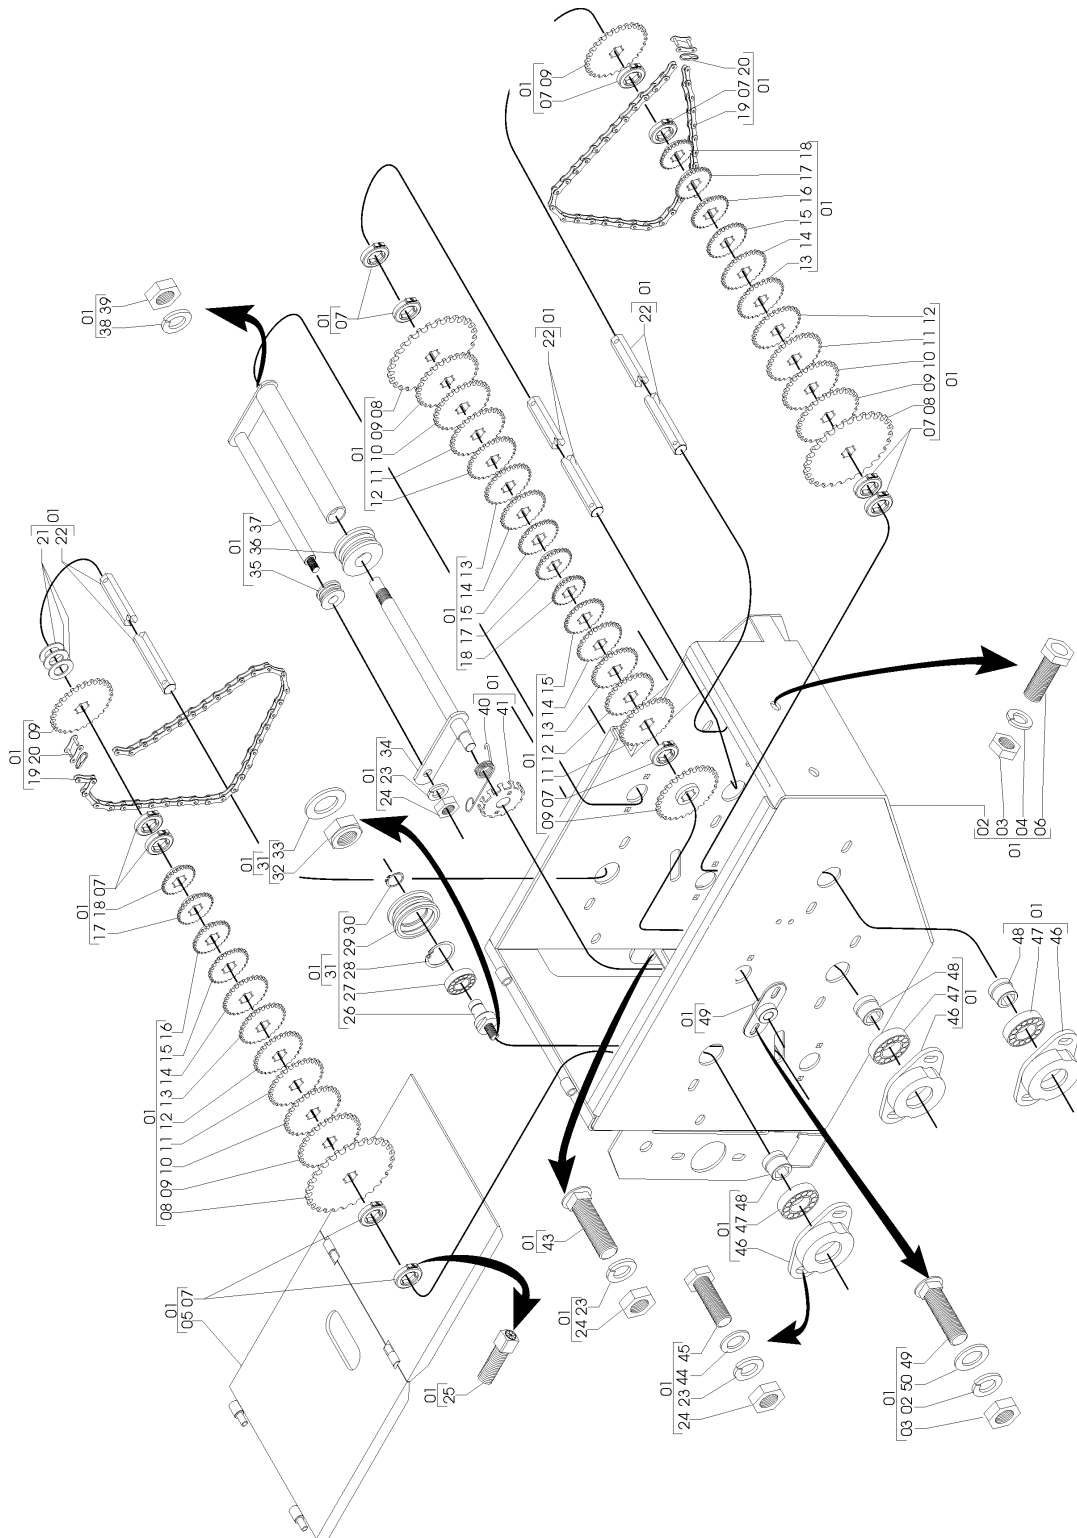

Parts Catalog

LAND MASTER

58065300 - ТРАНСМИССИЯ СЕЯЛКИ LAND MASTER МОДЕЛЬ 11/13

Parts Catalog

LAND MASTER

58065300 - ТРАНСМИССИЯ СЕЯЛКИ LAND MASTER МОДЕЛЬ 11/13

№	Код	Наименование	Кол-во/Сторона	
			Правая	Левая
01	58065301	КПП сеялки LM 11/13 (левая) в сборе	-	1
01	58065303	КПП сеялки LM 11/13 (правая) в сборе	1	-
02	58061100	Корпус КПП (левый)	-	1
02	58065101	Корпус КПП (правый)	1	-
03	82050716	Гайка М 16	2	2
04	83010116	Гровер М 16	2	2
05	58064400	Крышка КПП	1	1
06	818816050	Болт М 16 X 50 (8.8)	2	2
07	58030088	Стопорная шайба (малая)	11	1
08	58060055	Звездочка Z=40	3	3
09	58060056	Звездочка Z=28	6	6
10	58060057	Звездочка Z=25	3	3
11	58060058	Звездочка Z=24	4	4
12	58060059	Звездочка Z=21	4	4
13	58060060	Звездочка Z=20	4	4
14	58060061	Звездочка Z=19	4	4
15	58060062	Звездочка Z=17	4	4
16	58060063	Звездочка Z=16	2	2
17	58060064	Звездочка Z=15	3	3
18	58060065	Звездочка Z=14	3	3
19	91111050	Цепь ASA 50 (71 звено)	2	2
20	91225000	Соединительное звено цепи ASA 50	2	2
21	28040009	Шайба	3	3
22	58060081	Вал 410 мм	3	3
23	83010112	Гровер М 12	18	1
24	82050712	Гайка М 12	18	1
25	28060025	Болт	11	1
26	58060054	Направляющая натяжителя	1	1
27	88606302	Шариковый подшипник 6302 2 RS	1	1
28	90220242	Стопорное кольцо I-42	1	1
29	35110007	Ролик натяжной	1	1
30	90220015	Стопорное кольцо E-15 наружное	1	1
31	58065013	Натяжитель цепи в сборе	1	1
32	82000616	Контргайка МВ 16 DS	1	1
33	15090001	Шайба	1	1
34	58061400	Крепление роликов натяжителя	2	2
35	58060014	Катушка натяжителя цепи (малая)	2	2
36	58060013	Катушка натяжителя цепи (большая)	2	2
37	58061300	Вал	2	2
38	83010118	Гровер М 18	2	2
39	82050718	Гайка М 18	2	2
40	58060048	Пружина левого натяжителя	-	2
40	58060044	Пружина правого натяжителя	2	-
41	58060093	Фиксатор пружин натяжителя	2	2
42	58065302	Крепление катушек	2	2
43	816812030	Болт М 12 X 30 (8.8)	2	2
44	03220028	Шайба	12	1
45	818812030	Болт М 12 X 30 (8.8)	12	12
46	56040038	Фланец подшипника	6	6
47	88606207	Шариковый подшипник 6227 2 RS	6	6
48	56040039	Втулка подшипника	6	6
49	816808025	Болт М 8 X 25 (8.8)	4	4
50	01020010	Шайба	8	8