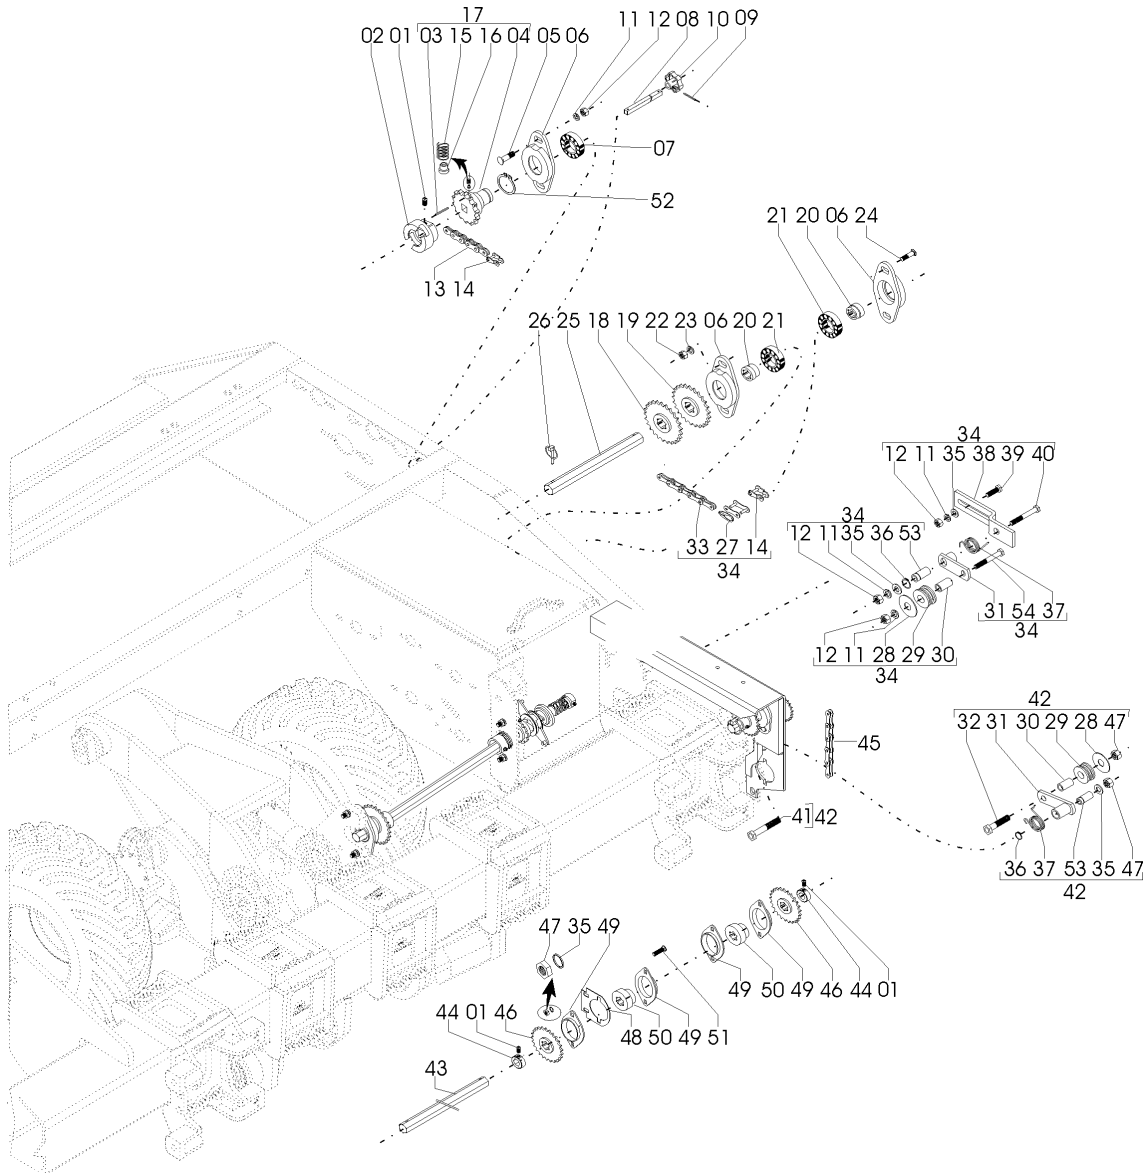

Parts Catalog

LAND MASTER

58065300 - ТРАНСМИССИЯ СЕЯЛКИ LAND MASTER МОДЕЛЬ 11/13

Parts Catalog

LAND MASTER

58065300 - ТРАНСМИССИЯ СЕЯЛКИ LAND MASTER МОДЕЛЬ 11/13

№	Код	Наименование	Кол-во/Модель			
			11 / 13	13 / 15	15 / 17	17 / 19
01	2860025	Болт М 8	12	14	16	18
02	56040030	Соединительная муфта	2	2	2	2
03	92010320	Гибкая шпилька 3 X 20	2	2	2	2
04	56040015	Звездочка Z=14	2	2	2	2
05	816810030	Болт М 10 X 30 (8.8)	4	4	4	4
06	28040034	Наружный фланец вала	6	6	6	6
07	88606206	Шариковый подшипник 6206 2 RS	2	2	2	2
08	58060023	Вал включения туковых аппаратов	2	-	-	-
09	92010558	Гибкая шпилька 5 X 28	2	2	2	2
10	28020021	Рукоятка MBM 7142	2	2	2	2
11	83010110	Гровер М 10	16	16	16	16
12	82050710	Гайка М 10	16	16	16	16
13	91111050	Цепь ASA 50 (54 звена)	2	2	2	2
14	91325000	Соединительное звено цепи ASA 50 (для укорачивания)	4	4	4	4
15	03100406	Спусковая пружина	2	2	2	2
16	56040033	Блокирующая шпилька туковой системы	2	2	2	2
17	56045002	Звездочка Z=14 в сборе	2	2	2	2
18	560400051	Звездочка Z=17	4	4	4	4
19	56040054	Звездочка Z=14	2	2	2	2
20	56040039	Направляющая втулка	12	12	12	12
21	88606207	Шариковый подшипник 6207 2 RS	12	12	12	12
22	82050712	Гайка М 12	28	28	28	28
23	83010112	Гровер М 12	22	22	22	22
24	816812035	Болт М 12 X 35 (8.8)	20	20	20	20
25	58060024	Промежуточный вал	2	2	2	2
26	18010011	Шплинт (шпилька) 1 / 4" X 2"	4	4	4	4
27	91225000	Соединительное звено цепи ASA 50	10	10	10	10
28	58080020	Опорная шайба	6	6	6	6
29	56040027	Натяжитель цепи	4	4	4	4
30	241451326	Втулка роликовая малая	8	8	8	8
31	28041000	Кронштейн натяжителя цепи	4	4	4	4
32	818810045	Болт М 10 X 45 (8.8)	4	4	4	4
33	91111050	Цепь ASA 50 (97 звеньев).....	2	2	2	2
34	58066901	Натяжитель правой цепи в сборе	1	1	1	1
34	58066904	Натяжитель левой цепи в сборе	1	1	1	1
35	01030053	Шайба	6	6	6	6
36	90220017	Гровер Е – 17	2	2	2	2
37	28320012	Правая пружина (натяжителя)	2	2	2	2
37	58060099	Левая пружина (натяжителя)	2	2	2	2
38	58060045	Натяжитель цепи трансмиссии	2	2	2	2
39	818710025	Болт М 10 X 25	4	4	4	4
40	818810055	Болт М 10 X 55 (8.8)	2	2	2	2
41	818810080	Болт М 10 X 80 (8.8)	2	2	2	2
42	58066903	Левый натяжитель цепи в сборе	1	1	1	1
42	58066902	Правый натяжитель цепи в сборе	1	1	1	1
43	58060031	Длинный вал трансмиссии 3/4" сеялки 11L	1	-	-	-
43	58060032	Короткий вал трансмиссии 3/4" сеялки 11L	1	-	-	-
44	58060039	1" шестигранный фиксатор вала	4	4	4	4
45	91111050	Цепь ASA 50 (47 звеньев).....	2	2	2	2
46	58060016	Звездочка Z=20	2	2	2	2
47	82000710	Контргайка М 10 DS	8	8	8	8
48	58060040	Крепление фланца подшипника	2	2	2	2
49	28060073	Фланец подшипника MST 62	4	4	4	4
50	58060041	Втулка	2	2	2	2
51	818810035	Болт М 10 X 35 (8.8)	4	4	4	4
52	90220030	Гровер Е-30	1	1	1	1
53	28450055	Роликовая опора	2	2	2	2
54	818710050	Болт М 10 X 50	2	2	2	2