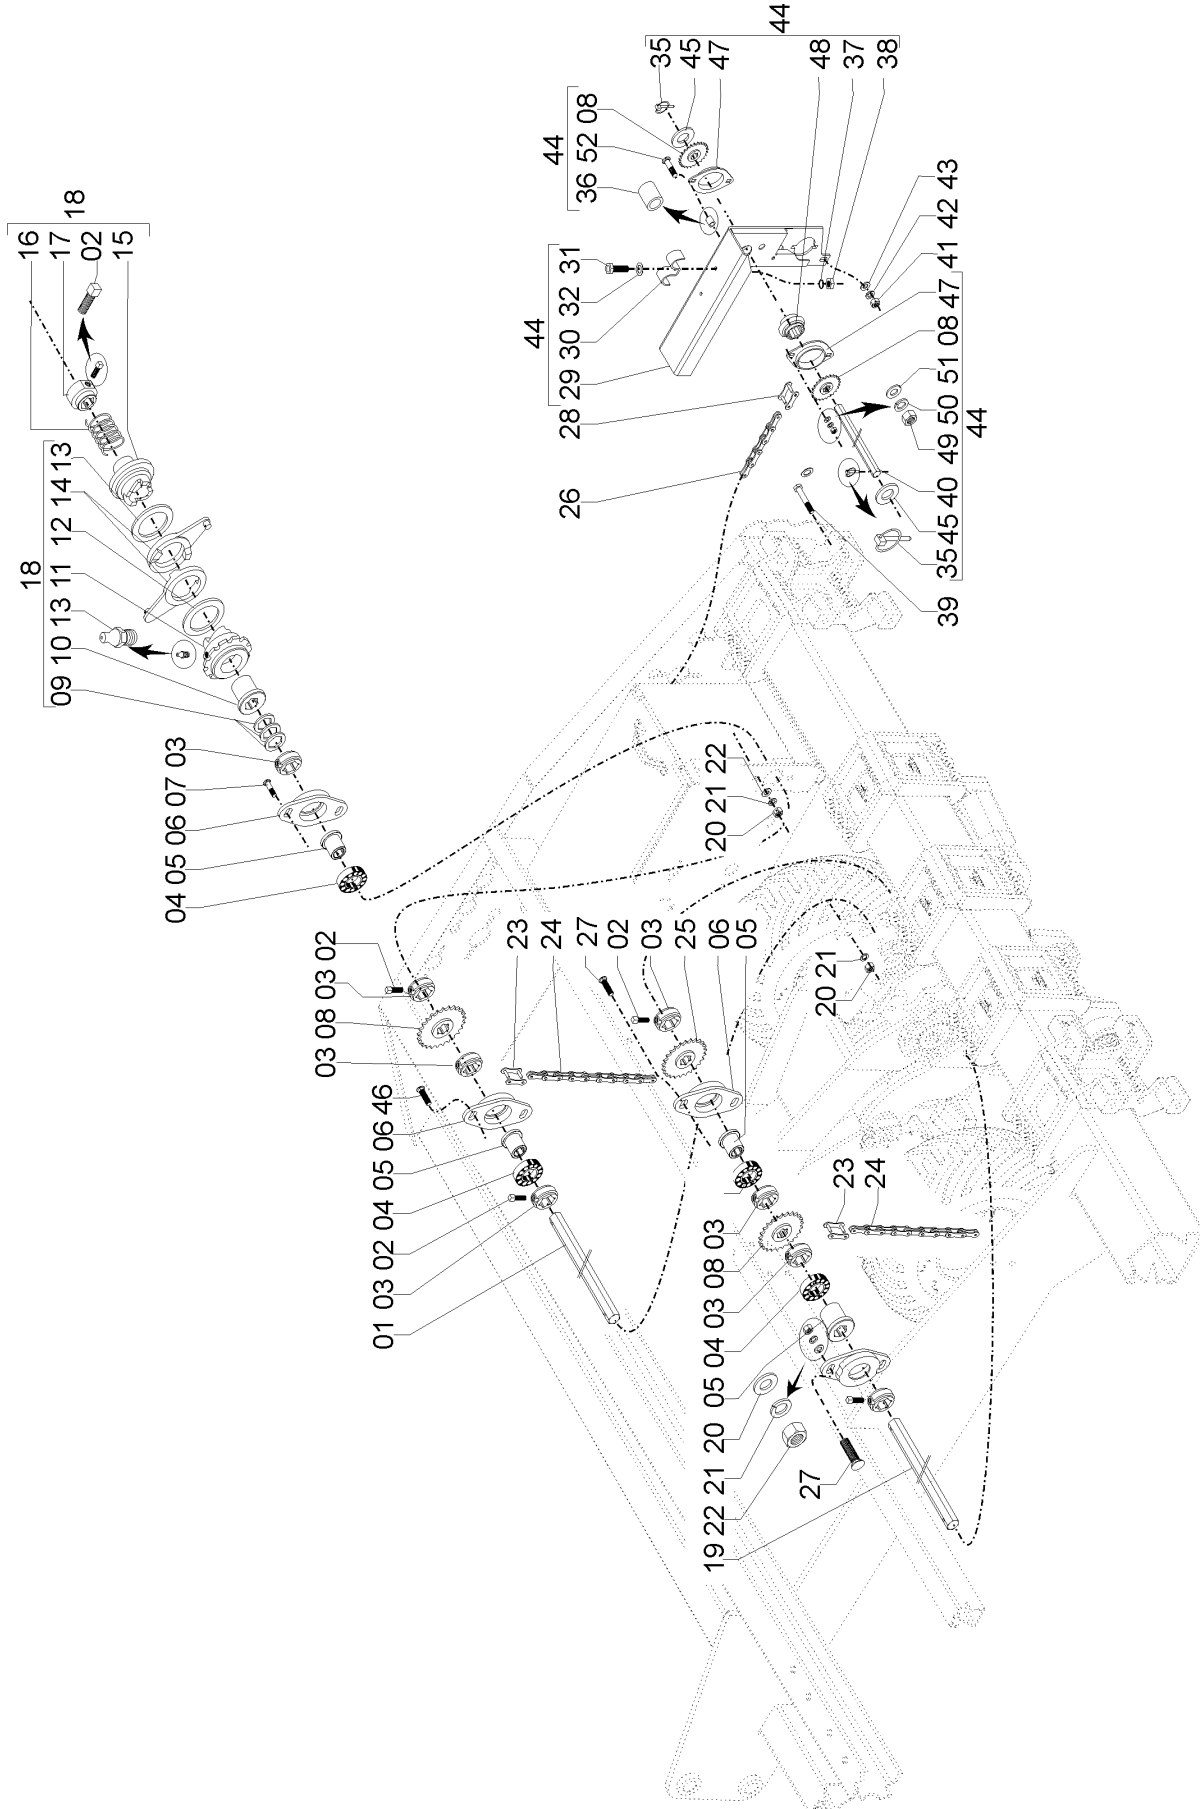

Parts Catalog

LAND MASTER

58066300 - C.J. TRANSMISSÃO LAND MASTER 11/13

Parts Catalog

LAND MASTER

58066300 - C.J. TRANSMISSÃO LAND MASTER 11/13

№	Код	Наименование	Кол-во/Модель			
			11/13	13/15	15/17	17/19
01	58060070	Приводной вал трансмиссии (модель 11/13)	1	-	-	-
02	03100024	Болт М 12 X 20	10	10	12	12
03	36050010	1" шестигранный фиксатор вала	10	10	12	12
04	88606207	Шариковый подшипник 6207 2RS	16	16	16	16
05	56040039	Направляющая втулка	12	12	12	12
06	56040038	Фланец передаточного вала	12	12	08	08
07	816812030	Болт М 12 X 30 (8.8)	20	20	20	20
08	56040049	Звездочка Z=20	4	4	4	4
09	28040072	Шайба	6	6	6	6
10	36050009	Втулка трансмиссии	2	2	2	2
11	58060010	Звездочка храповика (правая)	1	1	1	1
11	58060009	Звездочка храповика (левая)	1	1	1	1
12	58060053	Шайба	4	4	4	4
13	84300618	Масленка 6 X 1	2	2	2	2
14	28230004	Правый рычаг	2	2	2	2
14	28230003	Левый рычаг	2	2	2	2
15	58060018	Втулка храповика с пазом (правая)	1	1	1	1
15	58060019	Втулка храповика с пазом (левая)	1	1	1	1
16	01030017	Пружина сцепления	2	2	2	2
17	36050011	1" шестигранный фиксатор вала	2	2	2	2
18	58065003	Храповик правый в сборе	1	1	1	1
18	58065004	Храповик левый в сборе	1	1	1	1
19	58060037	Вал редуктора	2	2	2	2
20	82050712	Гайка М 12	28	28	28	12
21	83010112	Гровер М 12	22	22	14	22
22	03220028	Шайба	10	10	10	10
23	91225000	Соединительное звено цепи ASA 50	4	4	4	4
24	91111050	Цепь ASA 50 (51 звено)	2	2	2	2
25	56040051	Звездочка Z=17	4	4	4	4
26	91111050	Цепь ASA 50 (54 звена)	2	2	2	2
27	816812045	Болт М 12 X 45 (8.8)	2	2	2	2
28	91325000	Соединительное звено цепи ASA 50 (для укорачивания)	4	4	4	4
29	58064700	Кронштейн крепления трансмиссии (правый)	1	1	1	1
29	58064600	Кронштейн крепления трансмиссии (левый)	1	1	1	1
30	56080011	Крепление для шлангов	2	2	2	2
31	818710025	Болт М 10 X 25	2	2	2	2
32	01030053	Шайба	2	2	2	2
33	03100051	Шайба	4	4	4	4
34	818112055	Болт М 12 X 55	4	4	4	4
35	18010011	Шплинт (шпилька) 1/4" X 2"	4	4	4	4
36	58060089	Внутренняя втулка	4	4	4	4
37	83010110	Гровер М 10	8	8	8	8
38	82050710	Гайка М 10	4	4	4	4
39	818716030	Болт М 16 X 30	4	4	4	4
40	58060098	Передаточный вал	2	2	2	2
41	82050716	Гайка М 16	4	4	4	4
42	83010106	Гровер М 16	4	4	4	4
43	01050008	Шайба	4	4	4	4
44	58066900	Боковая трансмиссия в сборе	1	1	1	1
45	28040009	Шайба	8	8	8	8
46	818812045	Болт М 12 X 45 (8.8)	1	1	1	1
47	28060073	MANCAL FLAGEADO	8	8	8	
48	88110864	ROLAMENTO ESFERA	4	4	4	
49	82050708	PORCA SEXTRAVADA	8	8	8	
50	83010110	ARRUELA PRESSÃO	8	8	8	
51	01030053	ARRUELA LISA	8	8	8	
52	816810025	PARAFUSO FRANCÊS	8	8	8