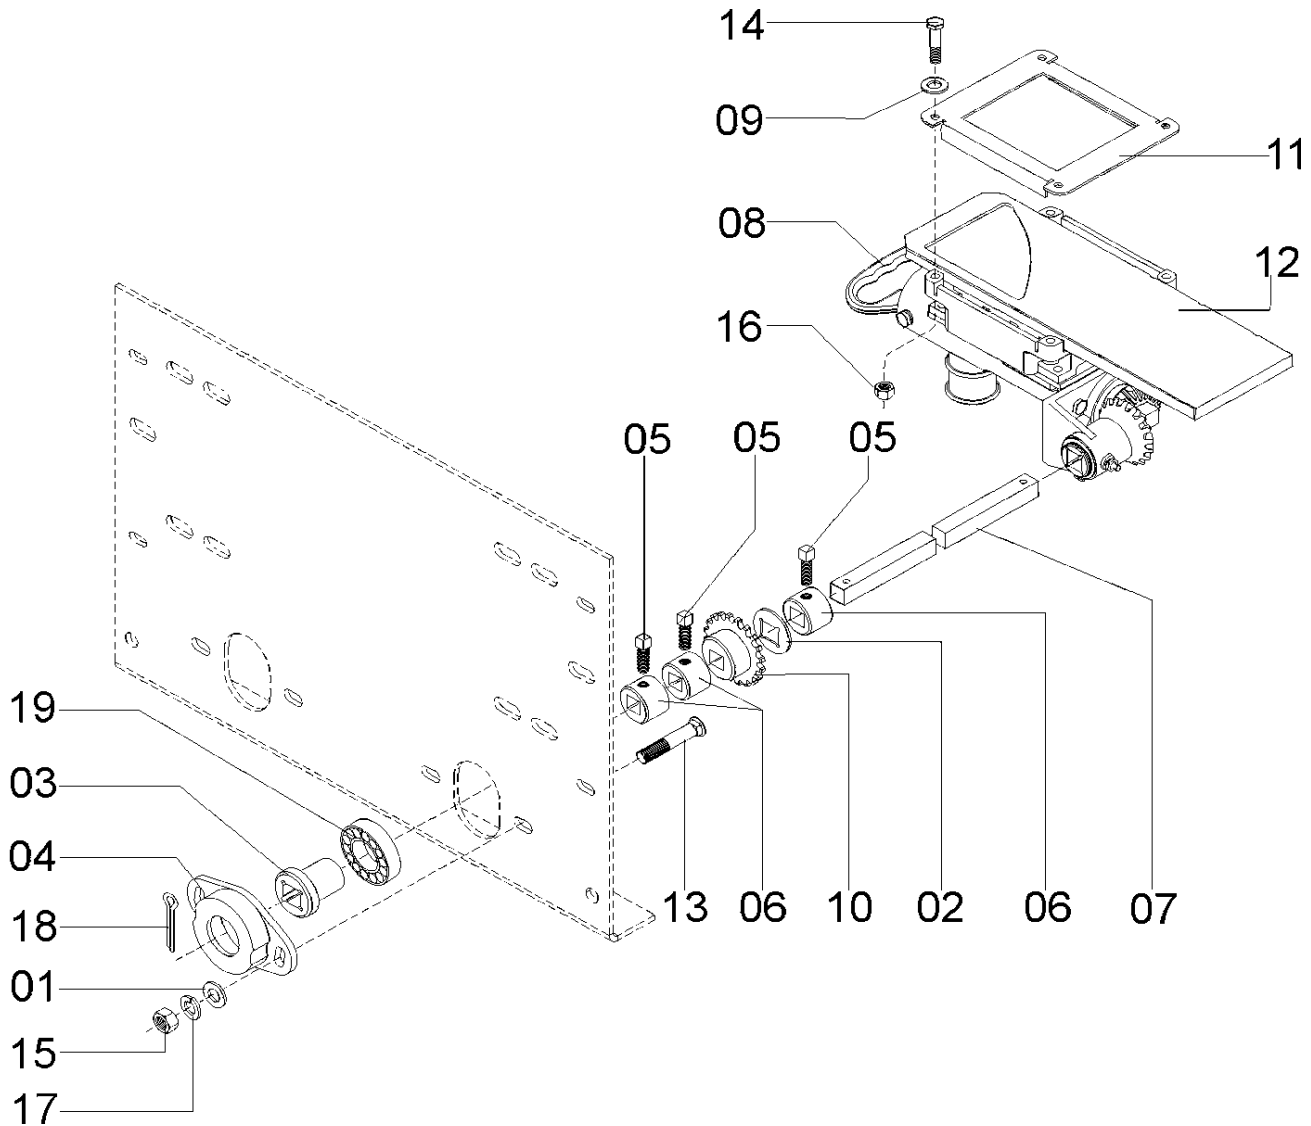

Parts Catalog

LAND MASTER

58125600 - C.J. DISTRIBUIÇÃO ADUBO RSF 2" LAND MASTER 11/13 ROTO
58125700 - C.J. DISTRIBUIÇÃO ADUBO RSF 1" LAND MASTER 11/13 ROTO

Parts Catalog

LAND MASTER

58125600 - CJ.DISTRIBUIÇÃO ADUBO RSF 2" LAND MASTER 11/13 ROTO
58125700 - CJ. DISTRIBUIÇÃO ADUBO RSF 1" LAND MASTER 11/13 ROTO

REF.	ÓDIGO DENOMINAÇÃO	QT./MÁQ
01	01030053 ARRUELA LISA	04
02	02110027 ARRUELA LISA	02
03	28240052 BUCHA	02
04	28040034 MANCAL EXTERNO	02
05	28060025 PARAFUSO RECARTEILHADO M8	06
06	35050001 BATENTE	06
07	58120012 EIXO EXTERNO QUADRADO	02
08	DI02010015 PUXADOR (ADICIONAL)	01
09	56120025 ARRUELA LISA M 8 INOX	56
10	58210035 ENGRENAGEM	02
11	70060013 CORRETOR DO FUNDO CAIXA	14
12	70285001 CJ. DISTRIBUIDOR ADUBO SEM FIM 2" DIREITA	07
12	70285002 CJ. DISTRIBUIDOR ADUBO SEM FIM 2" ESQUERDA	07
12	70285101 CJ. DISTRIBUIDOR ADUBO SEM FIM 1" DIREITA	07
12	70285102 CJ. DISTRIBUIDOR ADUBO SEM FIM 1" ESQUERDA	07
13	816810025 PARAF. CAB. CILINDRICA P.Q 10 X 25	04
14	8181008045 PARAF. CAB. SEXT. 8 X45 INOX	56
15	8205071008 PORCA SEXT. DIN 934 MA 10-8	04
16	82180708 PORCA AUTOTRAVANTE M 8 INOX DS	56
17	83010110 ARRUELA PRESSÃO M 10	04
18	85001635 CONTRAPINO 3/16" X 1"	02
19	88606206 ROLAMENTO ESF. 6206 2RS	02