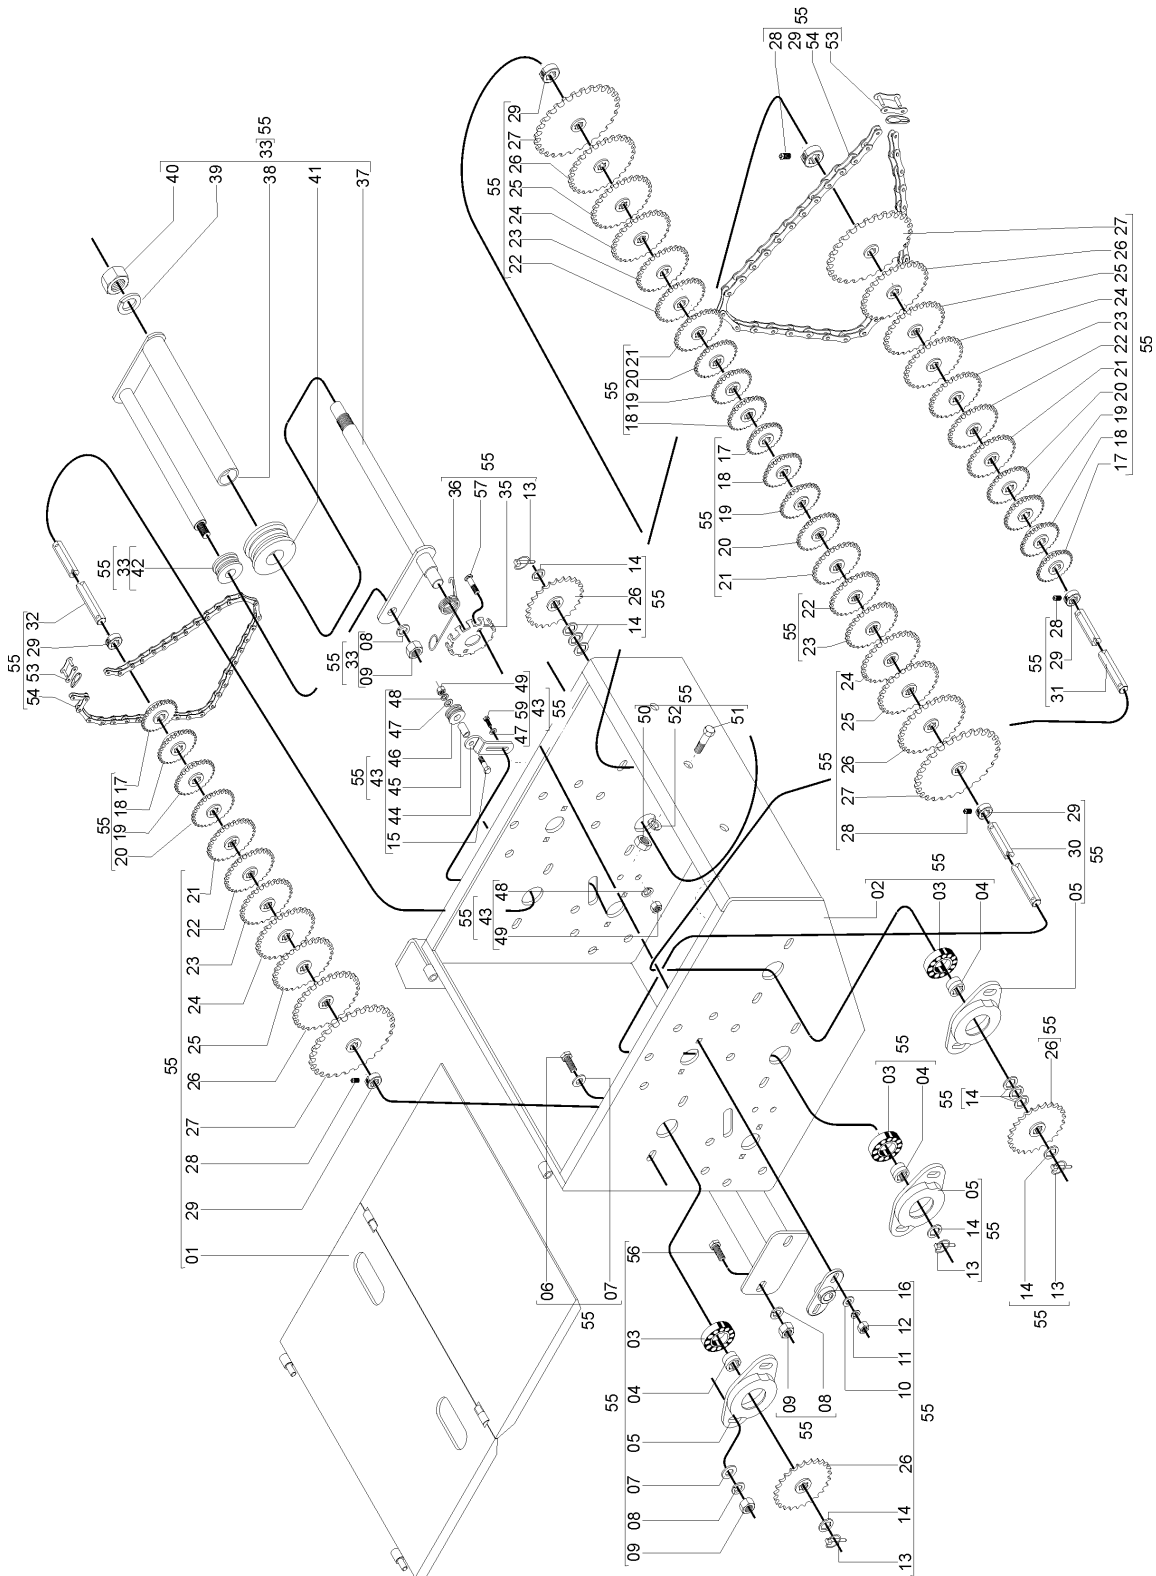

Parts Catalog

LAND MASTER

58065300 - ТРАНСМИССИЯ СЕЯЛКИ LAND MASTER МОДЕЛЬ 11/13

Parts Catalog

LAND MASTER

58065300 - ТРАНСМИССИЯ СЕЯЛКИ LAND MASTER МОДЕЛЬ 11/13

№	Код	Наименование	Кол-во/Модель	
			Левая	Правая
01	58061900	Крышка правой КПП	-	1
01	58062000	Крышка левой КПП	1	-
02	58061700	Корпус левой КПП	1	-
02	58061800	Корпус правой КПП	-	1
03	88606207	Шариковый подшипник 6207 2 RS	6	6
04	56040039	Направляющая втулка	6	6
05	56040038	Фланец подшипника	6	6
06	818812030	Болт М 12 X 30 (8.8)	12	12
07	03220028	Шайба	24	24
08	83010112	Гровер М 12	16	16
09	82050712	Гайка М 12	16	16
10	01020010	Шайба М 8	8	8
11	83010108	Гровер М 8	8	8
12	82050708	Гайка М 8	8	8
13	18010011	Шплинт (шпилька) 1/4" X 2"	6	6
14	28040009	Шайба	12	12
15	818710050	Болт М 10 50	1	1
16	26070009	Фланцевое крепление вала фланец	4	4
17	56040054	Звездочка Z=14	3	3
18	56040053	Звездочка Z=15	4	4
19	56040052	Звездочка Z=16	4	4
20	56040051	Звездочка Z=17	4	4
21	56040050	Звездочка Z=19	4	4
22	56040049	Звездочка Z=20	4	4
23	56040048	Звездочка Z=21	4	4
24	56040047	Звездочка Z=24	4	4
25	56040046	Звездочка Z=25	4	4
26	56040045	Звездочка Z=28	6	6
27	56040044	Звездочка Z=40	4	4
28	03100024	Болт М 12 X 20	6	6
29	36050010	1" шестигранный фиксатор вала	6	6
30	58060001	Вал 728 мм	1	1
31	58060003	Вал 735 мм	1	1
32	58060002	Вал 720 мм	1	1
33	58065002	Крепление катушек натяжителя в сборе	2	2
34	818710030	Болт М 10 X 30	2	2
35	58060093	Фиксатор пружин натяжителя	2	2
36	58060048	Пружина левого натяжителя	2	-
36	58060044	Пружина правого натяжителя	-	2
37	58061500	Вал натяжителя	2	2
38	58061600	Вал крепления катушек натяжителя	2	2
39	83010118	Гровер М 18	2	2
40	82050718	Гайка М 18	2	2
41	58060013	Катушка натяжителя (большая)	2	2
42	58060014	Катушка натяжителя (малая)	2	2
43	58065007	Натяжитель цепи КПП в сборе	1	1
44	58060045	Кронштейн натяжителя цепи	1	1
45	24141326	Втулка натяжителя	1	1
46	56040027	Катушка натяжителя цепи	1	1
47	01030053	Шайба	3	3
48	83010110	Гровер М 10	3	3
49	82050710	Гайка М 10	3	3
50	82050716	Гайка М 16	2	2
51	818816050	Болт М 16 X 50 (8.8)	3	3
52	83010116	Гровер М 16	3	3
53	91225000	Соединительное звено цепи ASA 50	3	3
54	91111050	Цепь ASA 50 (71 звено)	2	2
55	58065001	КПП сеялки LM 15/17 - 17/19 (левая) в сборе	1	-
55	58065001	КПП сеялки LM 15/17 - 17/19 (правая) в сборе	-	1
56	816812030	Болт М 12 X 30 (8.8)	2	2
57	816808025	Болт М 8 X 25 (8.8)	4	4