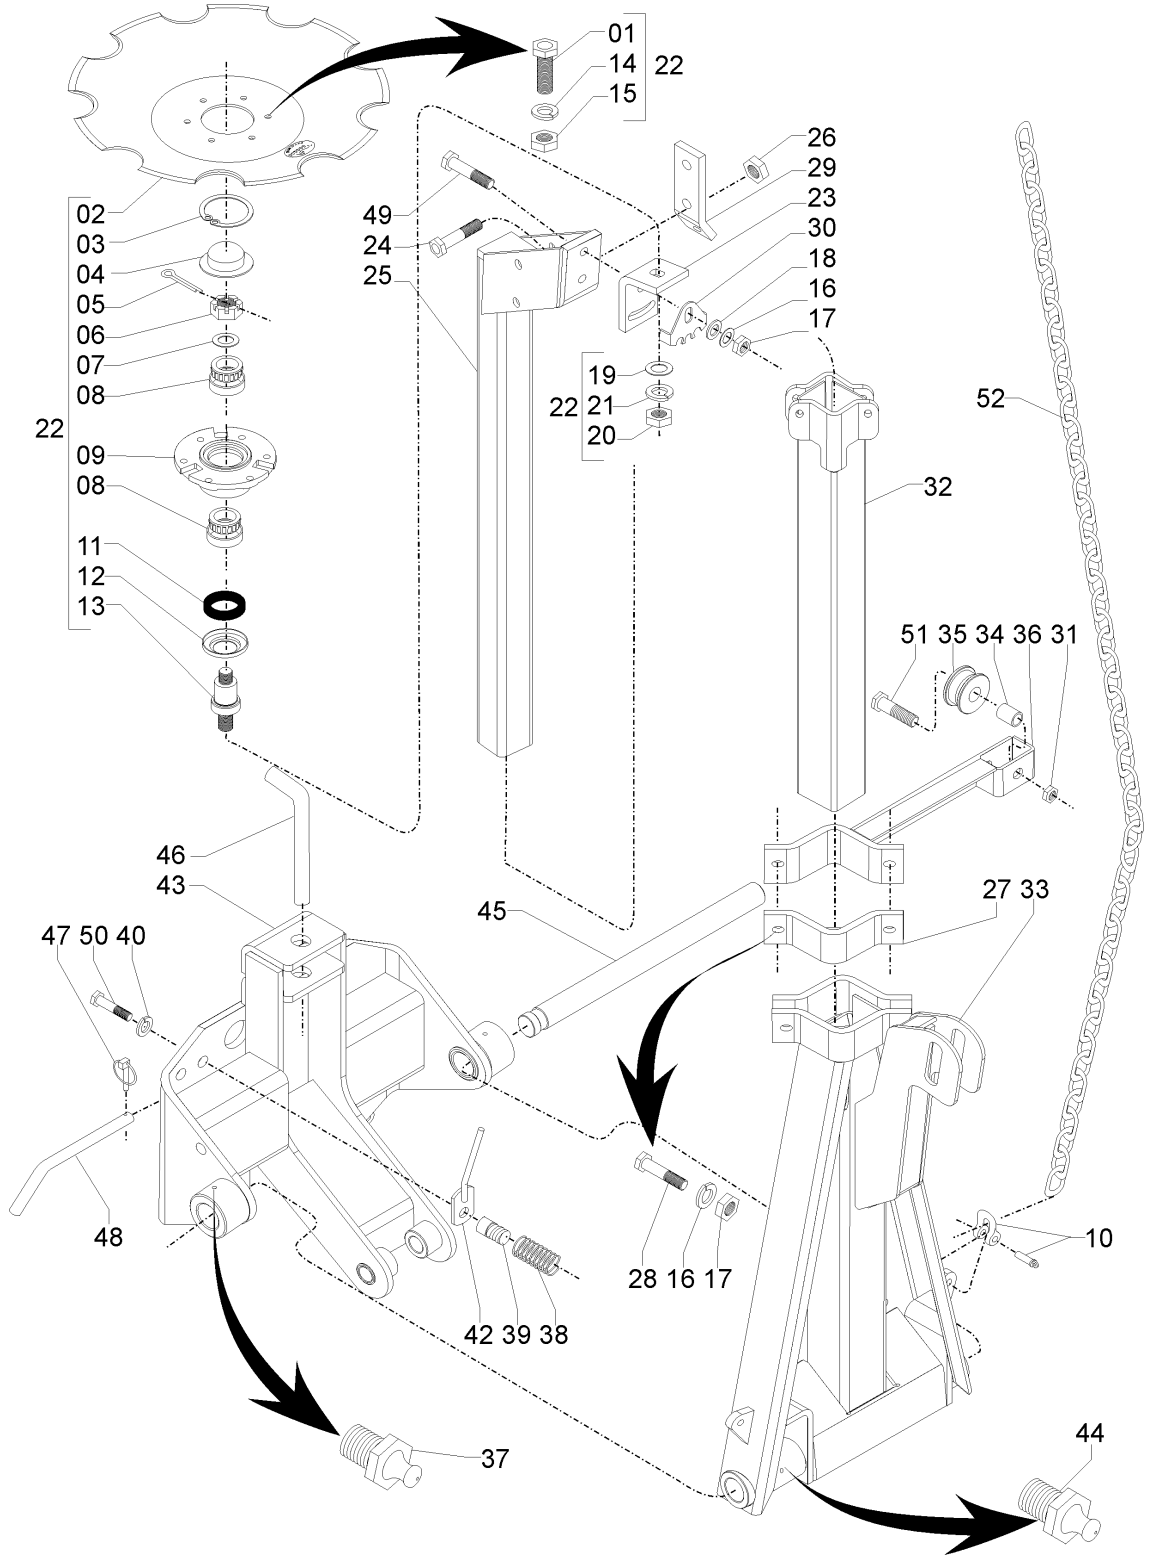

MAPKEPA

Parts Catalog

LAND MASTER

58105111 – Маркер для сеялок LAND MASTER 11/13

Parts Catalog

LAND MASTER

58105111 – Маркер для сеялок LAND MASTER 11/13

№	Код	Наименование	Кол-во
01	818808025	Болт М 8 X 25 8.8	8
02	58100025	Диск маркера 18", тип «ромашка»	1
03	90220268	Стопорное кольцо I-68	1
04	58100023	Колпачок ступицы	1
05	85001243	Шплинт 1/8X1.1/2	1
06	82030722	Корончатая гайка М 22 (низкопрофильная)	1
07	03090046	Шайба 0.9Xø24Xø45	2
08	88330206	Конический шариковый подшипник 30206	2
09	58100014	Ступица маркера	1
10	86608113	Рукоятка 5/16	2
11	89101109	Стопорная шайба SABO 01109	1
12	58100023	Колпачок ступицы	1
13	58100003	Ось диска маркера	1
14	83010108	Гровер М 8	6
15	8205070808	Гайка DIN 934 MA08-08	8
16	83010112	Гровер М 12	8
17	8205071208	Гайка М 12	8
18	28040009	Шайба	1
19	83010118	Гровер М 18	1
20	82050618	Гайка М 18	1
21	28030018	Шайба	1
22	581050С	Диск маркер, тип «ромашка»	1
23	58100002	Верхний замок	1
24	818812040	Гайка 12X40 8.8	2
25	58103400	Штанга маркера	1
26	82000712	Контргайка М 12 DS	2
27	58103103	Скоба (петля)	1
28	818812060	Болт М 12 X 60 (8.8)	6
29	58100019	Фиксатор	1
30	58100001	Нижний замок	1
31	82000716	Контргайка М 16 DS	1
32	58103300	Соединительная (промежуточная) штанга	1
33	58103200	Тяга крепления маркера	1
34	58100018	Роликовая втулка	1
35	58100017	Ролик	1
36	58103100	Кронштейн натяжителя	1
37	03100024	Болт М 12 X 20	2
38	29050012	Пружина маркера	2
39	36100002	Регулятор пружины	2
40	83010116	Гровер М 16	9
41	18010011	Шплинт 1/4" X 2	1
42	36100900	Кронштейн цепи	1
43	58102400	Правый суппорт	1
43	58102300	Левый суппорт	1
44	84300618	Масленка 6 X 1	2
45	36100004	Ось маркера	1
46	58100020	Штифт маркера	1
47	04120001	Зажим	1
48	58100006	Штифт	1
49	818812070	Болт М 12 X 70 (8.8)	2
50	818816025	Болт М 16 X 25 (8.8)	2
51	818816065	Болт М 16 X 65 (8.8)	1
52	91121005	Цепь 60С6,5 X 2 (173 звена)	1