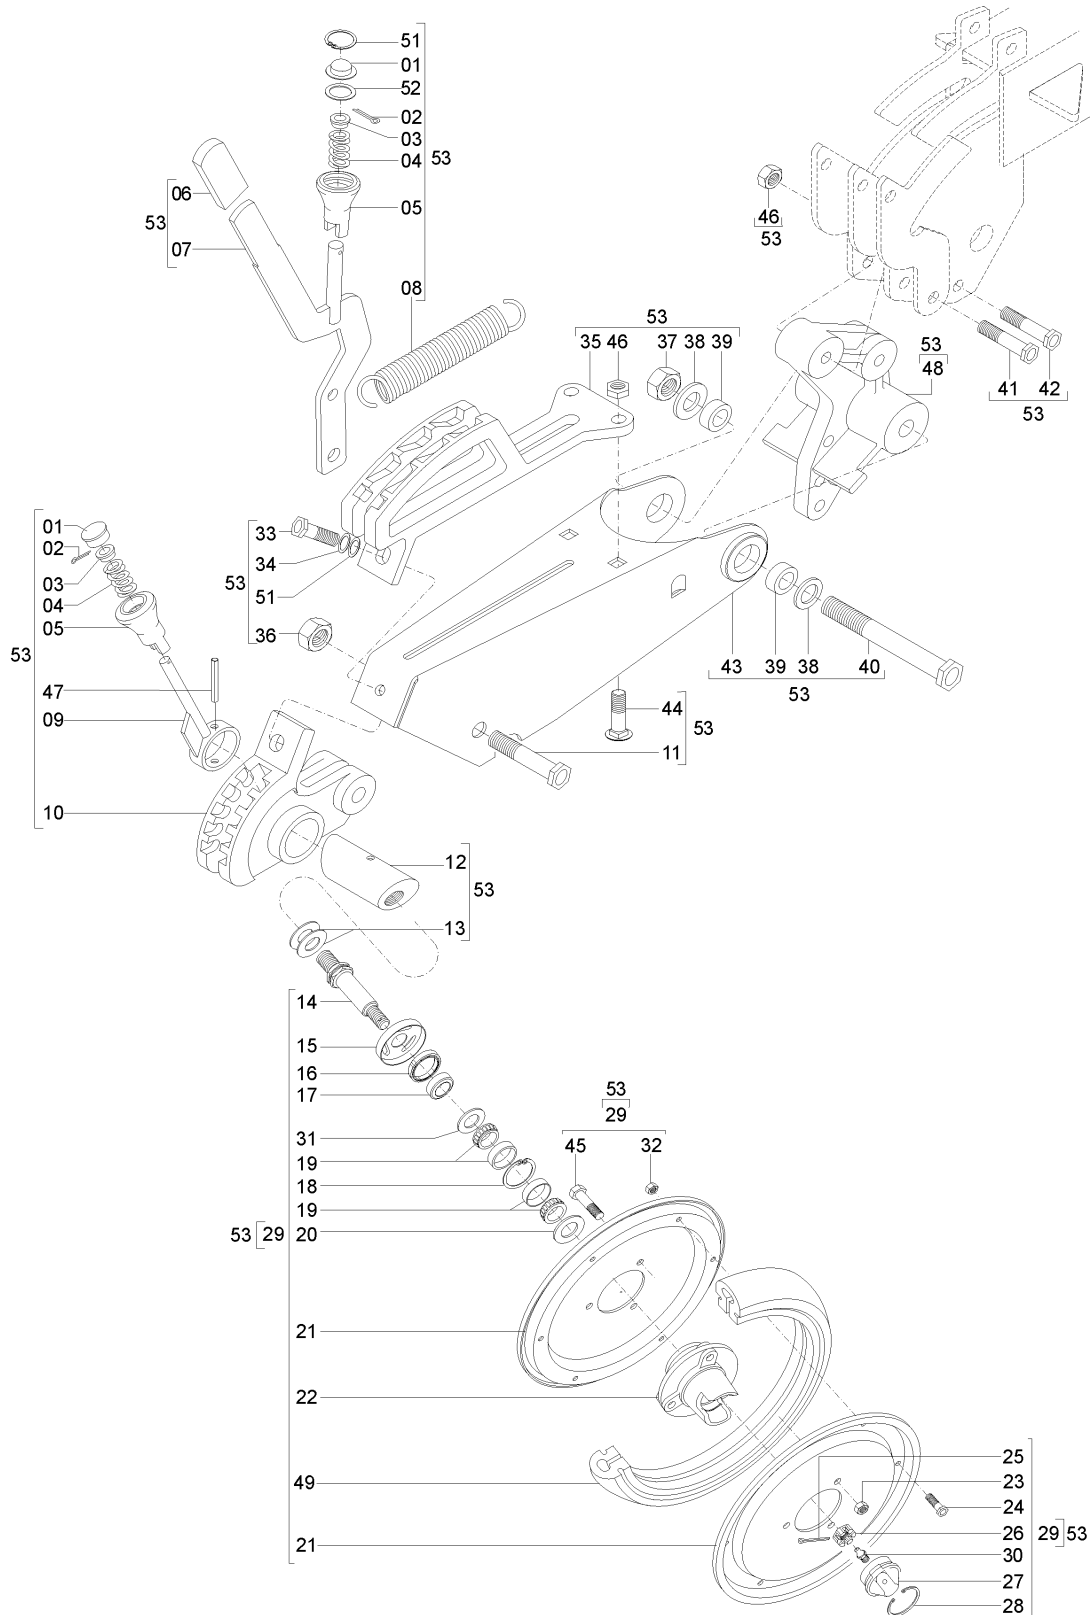

Parts Catalog

LAND MASTER

28455600 – Высевающая секция длинная
Для сеялок изготовленных до января 2002
(Продолжение)

Parts Catalog

LAND MASTER

28455500 – Высевающая секция короткая
28455600 – Высевающая секция длинная
Для сеялок изготовленных до января 2002
(Продолжение)

№	Код	Наименование	Кол-во
01	28450076	Колпак ступицы	2
02	85001030	Шплинт (шпилька) 3/32" X 3/4"	2
03	56020031	Направляющая пружины	2
04	15170012	Пружина	2
05	28450075	Рукоятка	2
06	03080022	Рукоятка рычага	1
07	28450600	Рычаг	1
08	28180008	Пружина	1
09	56020500	Регулятор	1
10	35240011	Кронштейн колеса	1
11	818812080	Болт М 12 X 80 (8.8)	1
12	56020030	Вал	1
13	28030018	Шайба	4
14	56020027	Правый вал	1
14	56020028	Левый вал	1
15	56020058	Защита	2
16	89200131	Сальник 00131 BR	2
17	56020029	Втулка	2
18	90220247	Стопорное кольцо I-47	2
19	88330204	Конический подшипник 30204	4
20	56020037	Шайба	2
21	35200031	Фланец	4
22	56020026	Ступица колеса	2
23	8201070808	Контргайка МА (8.8)	6
24	818806012	Болт М 6 X 12 (8.8)	6
25	85001235	Шплинт (шпилька) 1/8" X 1"	2
26	82030714	Корончатая гайка М 14	2
27	35200028	Крышка подшипника	2
28	15140019	Кольцо	2
29	56025202	Правое прикатывающее колесо в сборе	1
29	56025203	Левое прикатывающее колесо в сборе	1
30	84300818	Масленка М 8 X 1,25	2
31	28030017	Шайба	2
32	8201070608	Контргайка МА (8.8)	6
33	818812035	Болт М 12 X 35 (8.8)	1
34	83010112	Гровер М 12	1
35	28450012	Регулятор колеса	1
36	8201071208	Контргайка МА 12-08	1
37	8201071608	Контргайка МА 16-08	1
38	28040072	Шайба	2
39	28450006	Втулка	2
40	818816150	Болт М 16 X 150 (8.8)	1
41	818810075	Болт М 10 X 75 (8.8)	1
42	818810065	Болт М 10 X 65 (8.8)	1
43	28450500	Кронштейн колеса в сборе	1
44	816810025	Болт М 10 X 25 (8.8)	2
45	818808030	Болт М 8 X 30 (8.8)	3
46	8201071008	Контргайка МА 10-8	4
47	92010845	Гибкая шпилька	1
48	28180034	Суппорт пружины	1
49	15140007	Обод колеса	2
50	03220028	Шайба	1
51	902202035	Стопорное кольцо	2
52	28450078	Кольцо	2
53	28455001	Колесо регулировки	1
54	28040023	Шайба	1