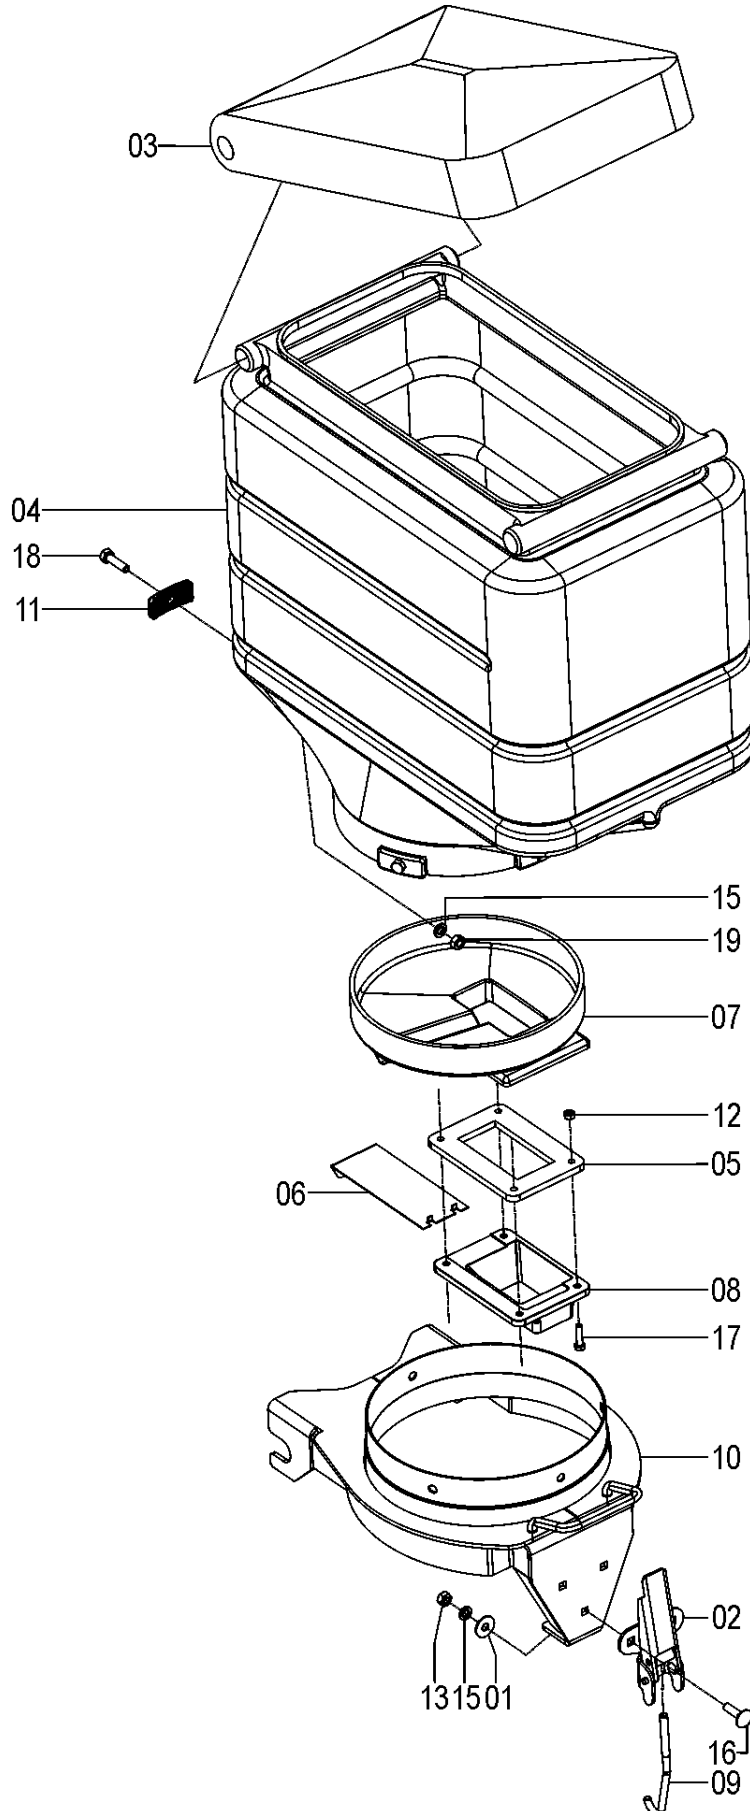

Parts Catalog

LAND MASTER

58235201 - CJ. SEDE RESERVATORIO DA SEMENTE

58235201 - CJ. SEDE RESERVATORIO DA SEMENTE

01 01020010 ARRUELA LISA	3
02 28020300 CJ. FECHO	1
03 28130027 TAMPA RESERVATORIO DA SEMENTE	1
04 28130028 RESERVATORIO DA SEMENTE	1
05 28460059 GAVETA LADO INFERIOR.....	1
06 28460086 GUILHOTINA	1
07 28460099 FUNDO SEDE RESERVATORIO	1
08 28590008 GAVETA INFERIOR	1
09 70320033 GANCHO.....	1
10 70321200 CJ. SEDE RESERVATORIO	1
11 71080032 MORDENTE DO BUJAO DA SEMENTE	4
12 82050706 PORCA SEXT. M6	4
13 82050708 PORCA SEXT. M8	3
14 83010106 ARRUELA PRESSAO M6	4
15 83010108 ARRUELA PRESSAO M8	7
16 816808030 PARAFUSO CAB. CIL. P.Q (FRANCES) M8 X 30 8.8	3
17 818706025 PARAFUSO CAB. SEXT. M6 X 25	4
18 818808030 PARAFUSO CAB. SEXT. M8 X 30 8.8	4
19 8205070808 PORCA SEXT. DIN 934 MA 08-8	4