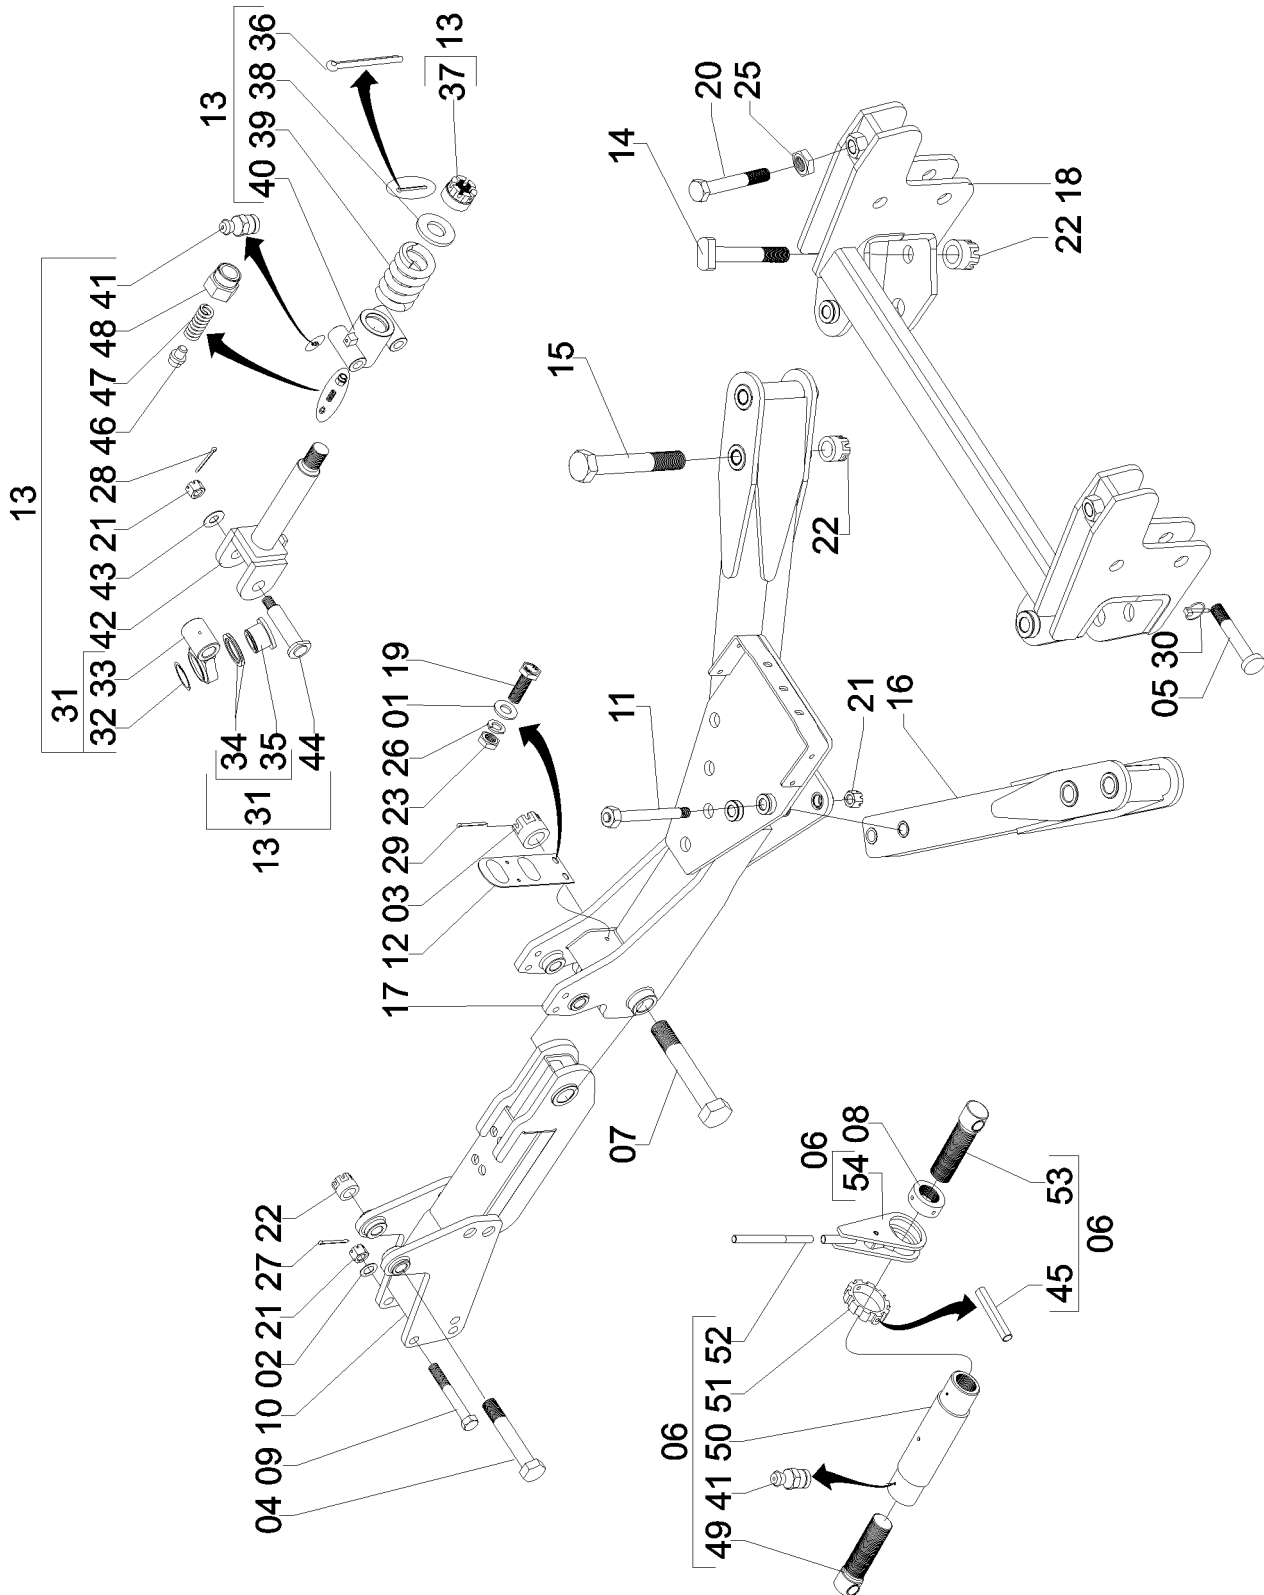

Parts Catalog

LAND MASTER

65025000 – ПРИЦЕПНОЕ УСТРОЙСТВО

Parts Catalog

LAND MASTER

65025000 – ПРИЦЕПНОЕ УСТРОЙСТВО

№	КОД	НАИМЕНОВАНИЕ	КОЛ-ВО/МОДЕЛЬ
01	01030053	Шайба 1,5X 10,5X26,0	2
02	28040016	Шайба 3,75X26,0X40,0	2
03	35040002	Корончатая гайка	5
04	36040001	Болт	2
05	56060001	Палец сцепного устройства	4
06	56065002	Регулировочное устройство в сборе	1
07	58020005	Болт 45X3	1
08	58020006	Контргайка натяжителя с правой резьбой	1
09	58020007	Болт 24X180	2
10	58020600	Подвижное крепление прицепного устройства	1
11	58021400	1" штифт	2
12	58025004	Фиксатор шлангов	1
13	58025005	Серьга прицепного устройства в сборе	1
14	65020003	Болт М 45X3.....	2
15	65020004	Болт М 45X3.....	2
16	65020100	Левый соединительный брус прицепного устройства	1
17	65020200	Соединительный брус прицепного устройства	1
18	65020300	Кронштейн крепления прицепного устройства к сеялке	1
19	818710025	Болт М 10X25	2
20	818836110	Болт М 36 X 100 (8.8)	2
21	82030724	Корончатая гайка М 24	4
22	82030730	Корончатая гайка М 30	3
23	82050710	Гайка М 10	2
24	82050730	Гайка М 30	2
25	82050736	Гайка М 36	2
26	83010110	Гровер М 10	2
27	85001643	Шплинт (шпилька) 3 / 16 X 1.1 / 2	4
28	85001849	Шплинт (шпилька) 1 / 4 X 2	2
29	85001859	Шплинт (шпилька) 1 / 4" X 3"	5
30	92032449	Стопорный штифт 3 / 8 x 2 с серьгой 47 мм	4
31	58025007	Серьга прицепного устройства	1
32	92020160	Стопорное кольцо	1
33	56061300	Ухо серьги	1
34	58060053	Шайба	2
35	58060013	Втулка внутренняя	1
36	85001859	Шплинт (шпилька) 1 / 4" X 3"	1
37	56060015	Корончатая гайка	1
38	58020018	Шайба	1
39	58020017	Пружина	1
40	58020019	Втулка прицепного вала	1
41	84300818	Масленка М 8 1,25	1
42	58020400	Вилка крепления серьги	1
43	03070020	Шайба 50 X 25,5 X 1.90	1
44	58021900	Ось крепления уха серьги	1
45	92011030	Шплинт (шпилька) М 10 X 30	2
46	56060019	Стопорный винт	1
47	23121603	Внешняя пружина	1
48	56060018	Гайка	1
49	56060400	Правый ходовой винт	1
50	56060600	Регулятор натяжения	1
51	56060003	Храповик регулятора натяжения	1
52	56060004	Рычаг храповика	1
53	56060500	Левый ходовой винт	1
54	56060700	Трещотка натяжителя	1