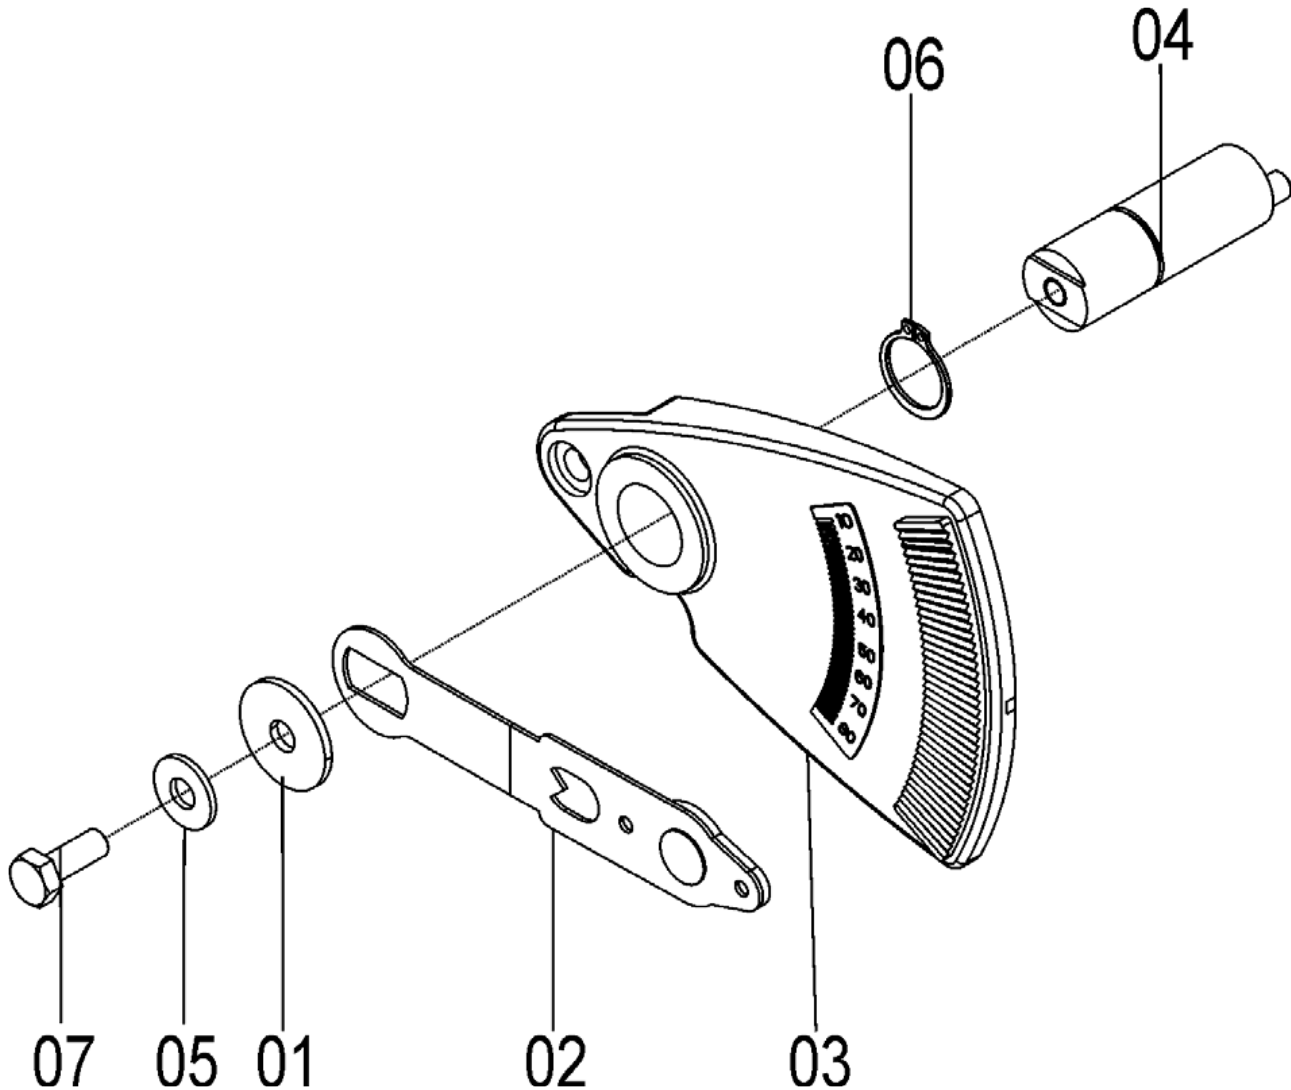

Parts Catalog

LAND MASTER

28595117-CJ. ROTULA ORGANIZADOR

REF. CODIGO DENOMINACAO QT/ CJ.

01	15200005	ARRUELA	.....	1
02	28465008	CJ. PONT. DO ORGANIZADOR	.....	1
03	28590020	ROTULA	.....	1
04	28590049	EIXO DO ORGANIZADOR	.....	1
05	56120023	ARRUELA LISA M6 INOX	.....	1
06	90220017	ANEL ELASTICO P/ EIXO E-17	.....	1
07	818706016	PARAFUSO CAB. SEXT. M6 X 16	.....	1